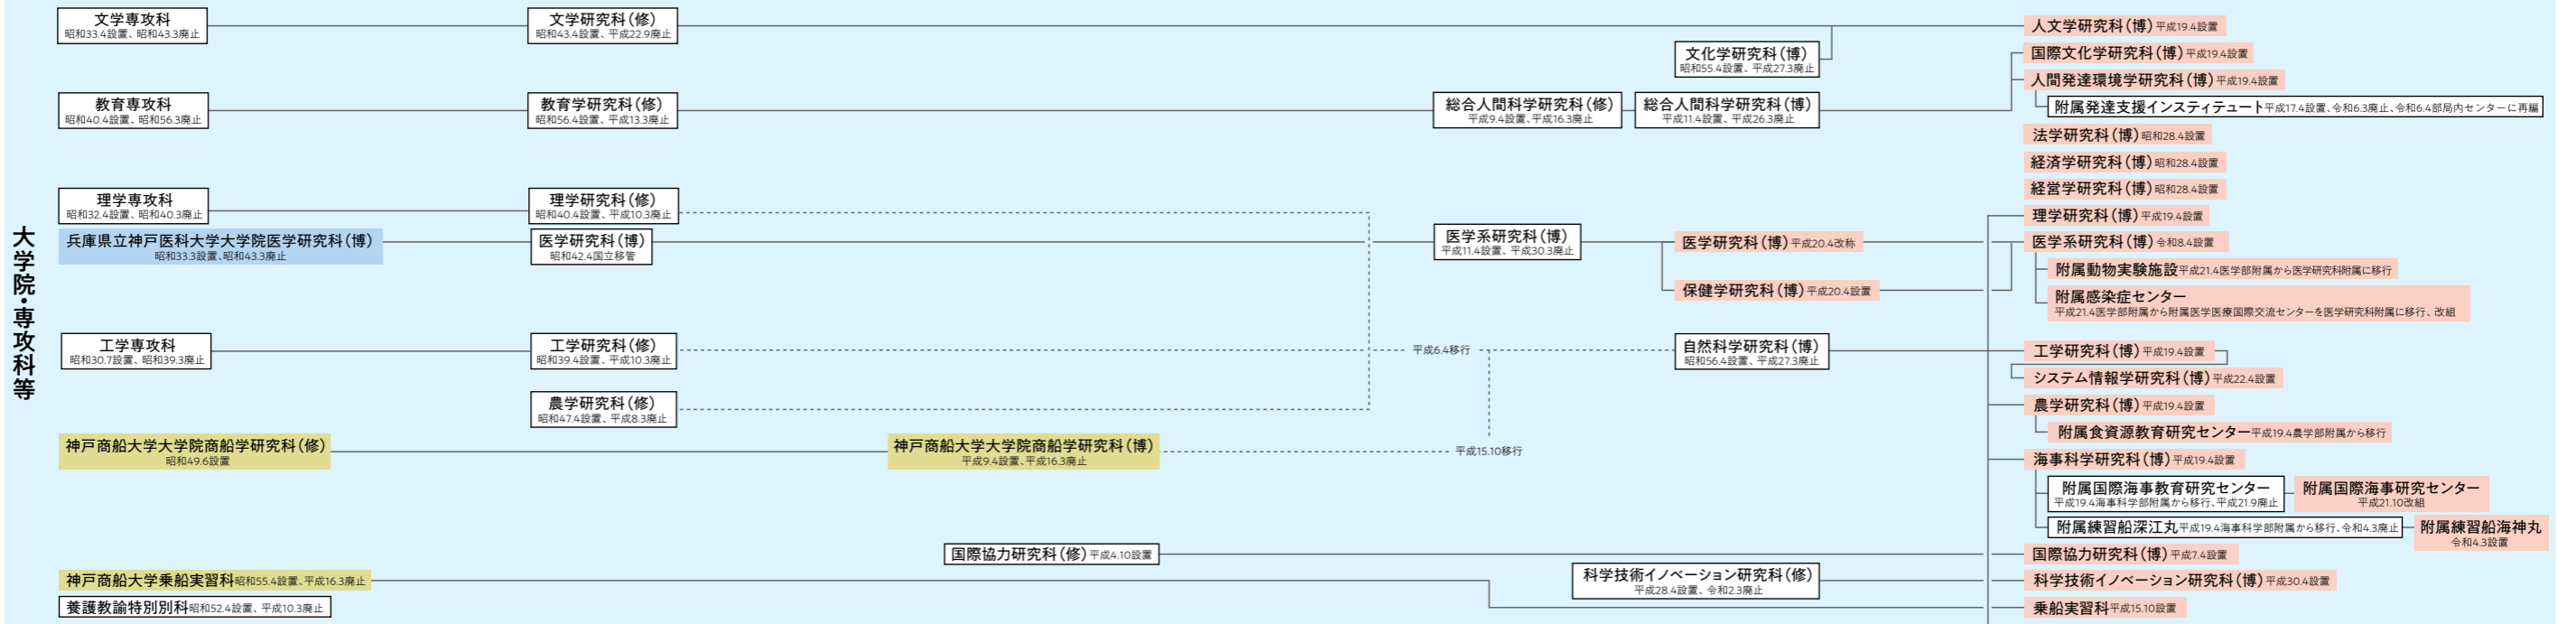

大学院専攻科等

学内共同教育研究推進組織

学内共同管理・支援組織

附属図書館