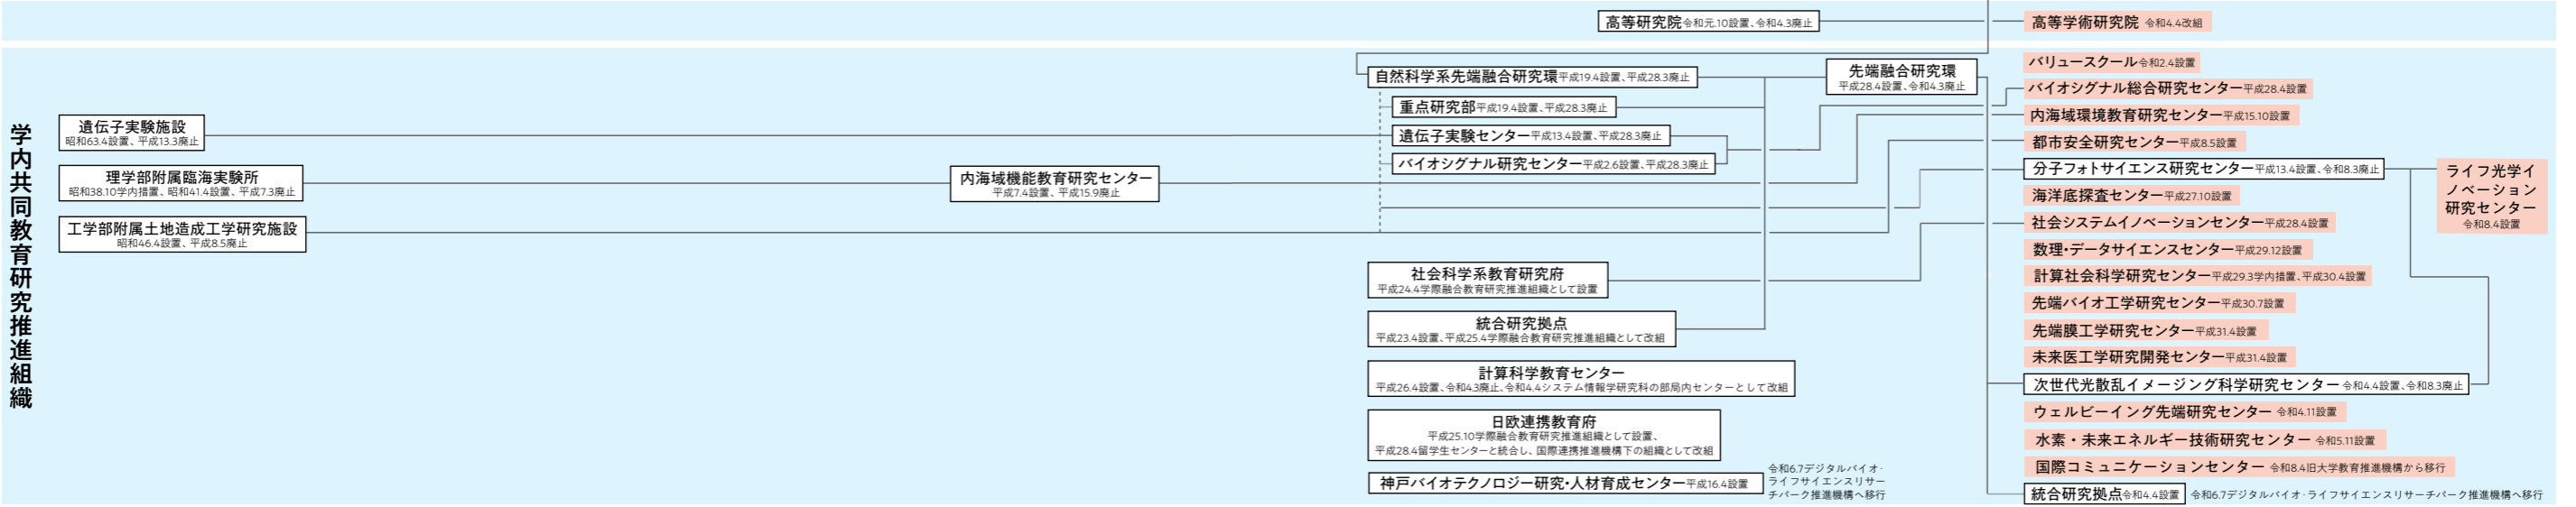

大学院専攻科等

学内共同教育研究推進組織

学内共同管理・支援組織

附属図書館