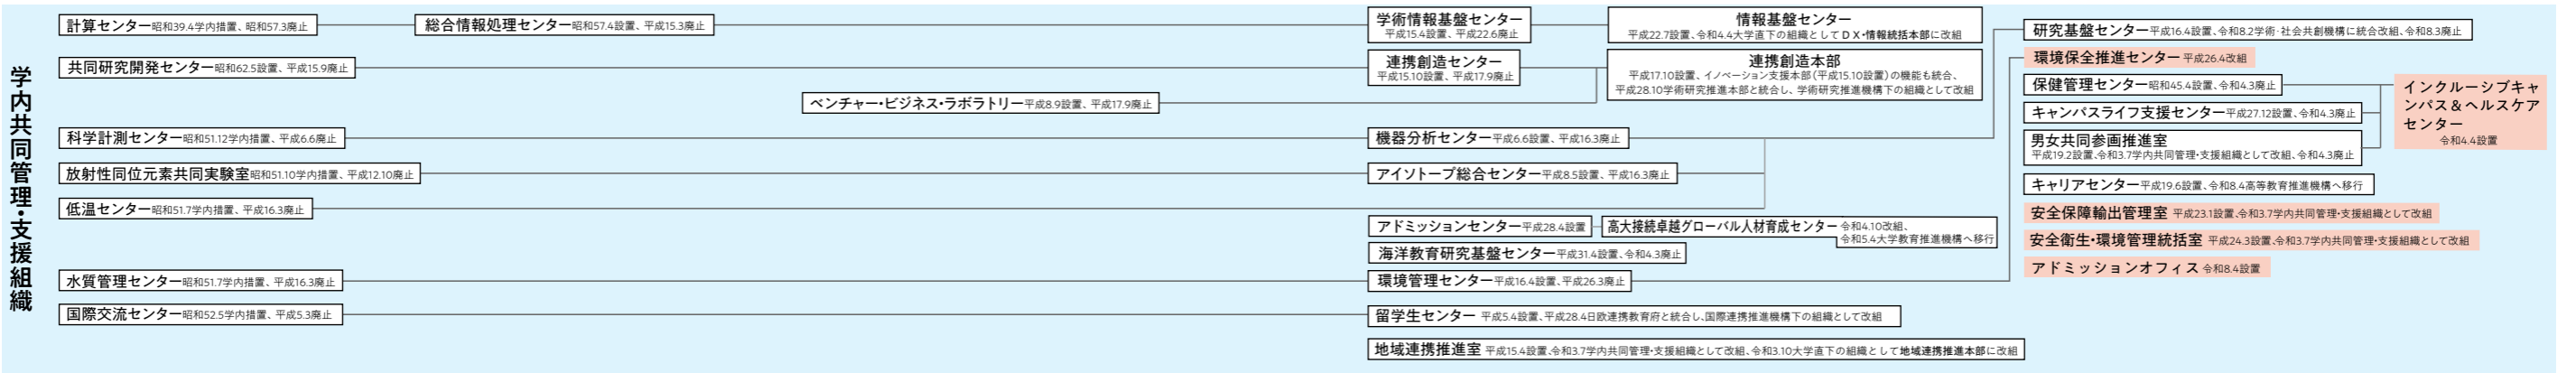

大学院専攻科等

学内共同教育研究推進組織

学内共同管理・支援組織

附属図書館