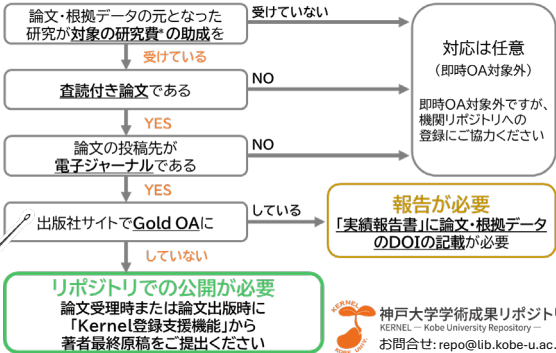

* 対象となる競争的研究費と当該事業の詳細については、上記PDFをご参照ください

神戸大学学術成果リポジトリ
 KERNEL — Kobe University Repository —
 お問い合わせ: repo@lib.kobe-u.ac.jp

2025年度公募分からの競争的研究資金を利用した研究成果に対する
**即時オープンアクセス義務化が
 はじまります**