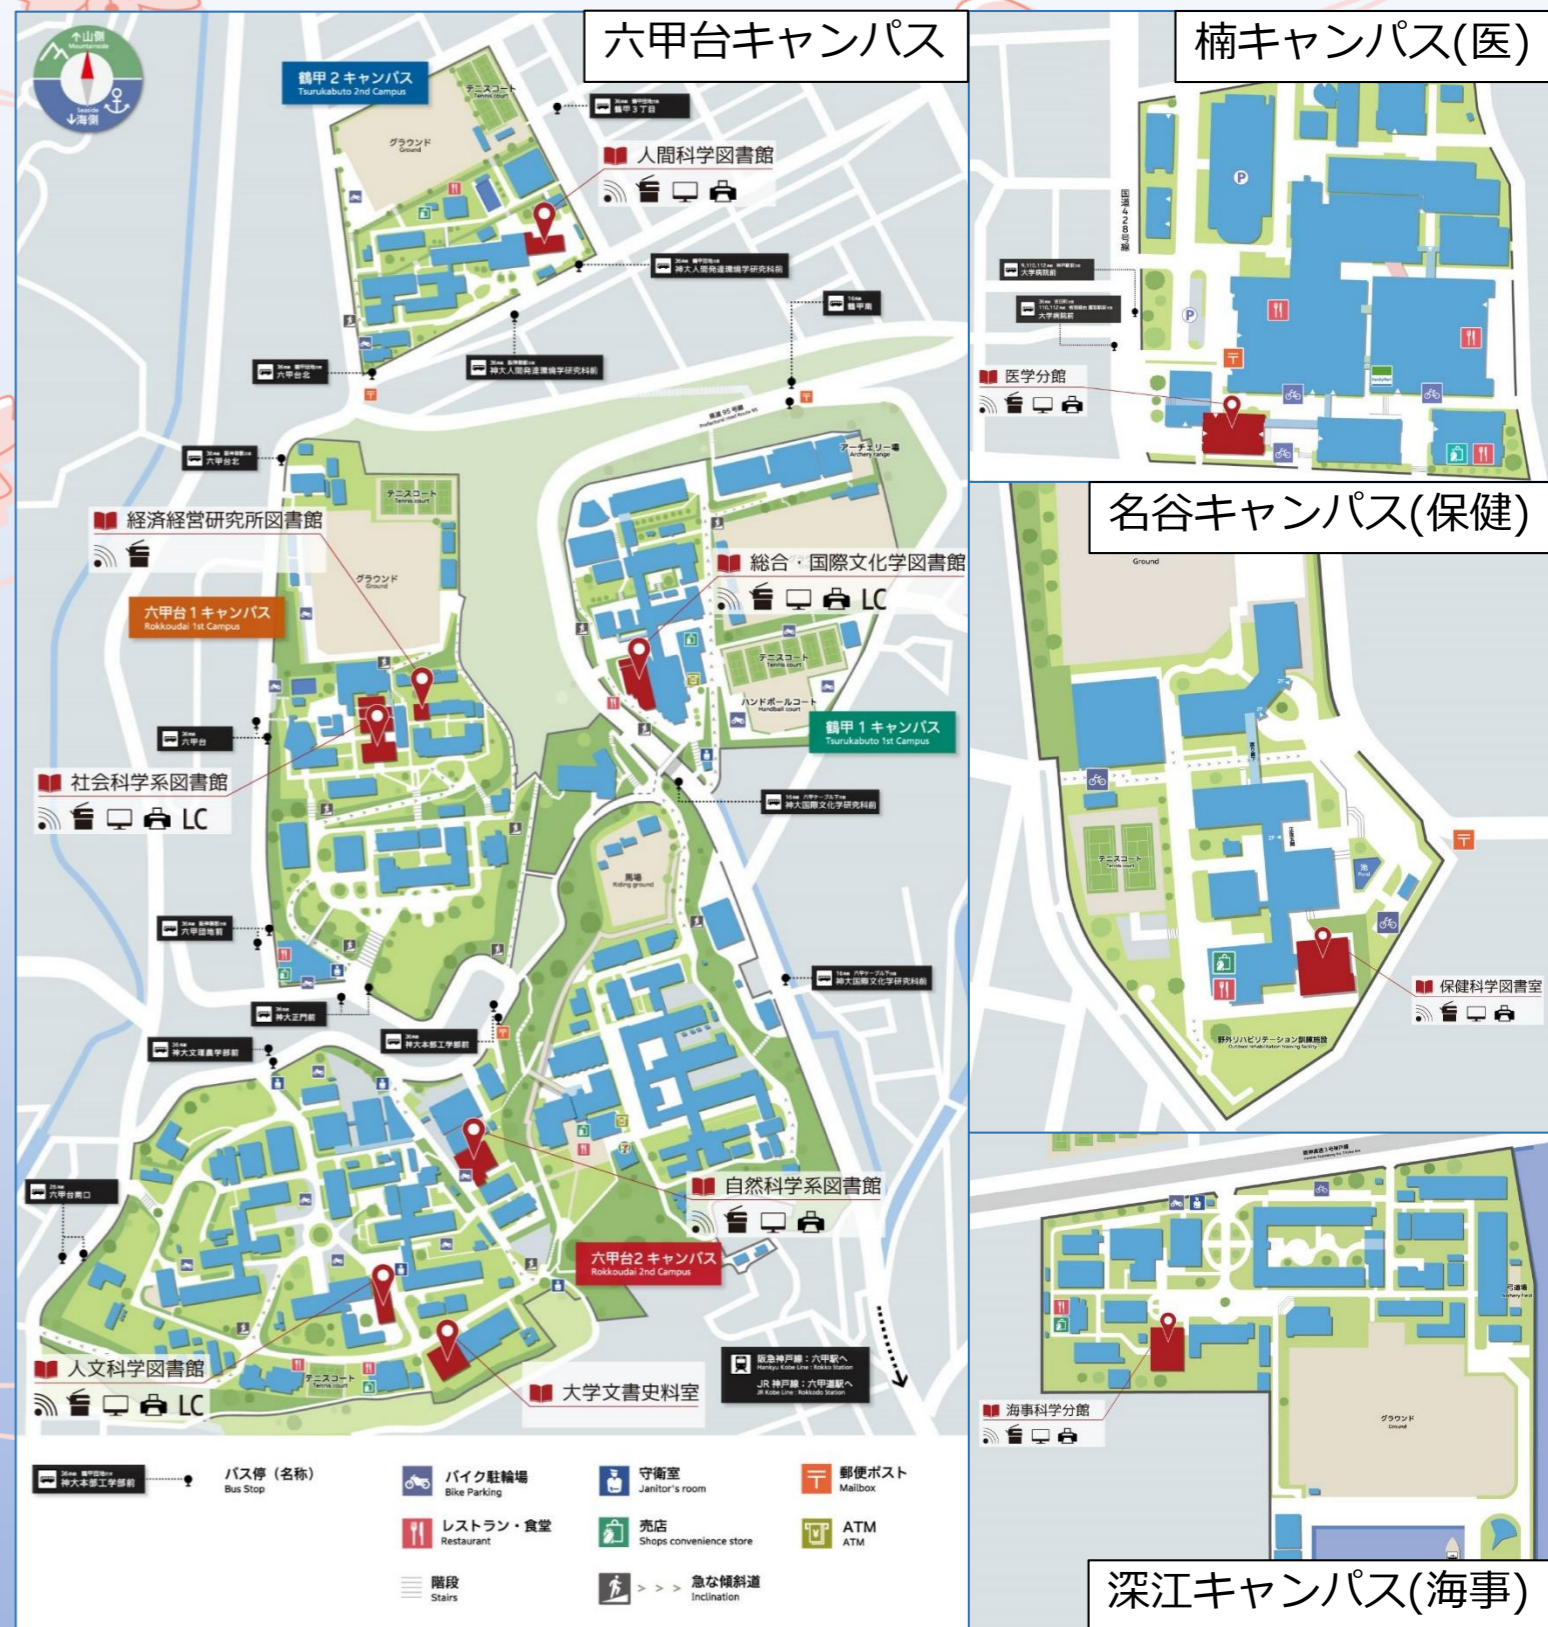

● 新入生・編入生のための

附属図書館ツアー

図書館ツアースケジュール

キャンパス内図書館マップ

図書館	日時
総合・国際文化学図書館	4月中、要望により随時実施 開館～16時50分まで受付（平日のみ）
社会科学系図書館	開催期間: 4月15日(月)～19日(金) 開始時間: ①12時45分～ ②15時10分～ 【4月中は、要望により随時実施（平日16時50分まで受付）】
自然科学系図書館	セルフツアー 開催期間: 4月5日(金)～25日(木)
人文科学図書館	開催期間: 4月15日(月)～19日(金) 開始時間: 12時40分～ 【4月中は、要望により随時実施（平日16時50分まで受付）】
人間科学図書館	開催期間: 4月8日(月)～10日(水) 開始時間: ①12時15分～ ②12時45分～ 【4月中は、要望により随時実施（平日16時30分まで受付）】
経済経営研究所図書館	4月中、要望により随時実施 開館～11時30分, 13時～16時50分まで受付
医学分館	セルフツアー 開催期間: 4月1日(月)～27日(土)
保健科学図書室	開催日: 4月12日(金), 19日(金) 開始時間: ①12時45分～ ②16時30分～ 【4月中は、要望により随時実施（平日16時50分まで受付）】
海事科学分館	開催日・時間: 4月2日(火) 13時10分～ 【4月2日(火)～12日(金)の間、 要望により随時実施(16時50分まで受付)】

所要時間は15分～20分です。
参加ご希望の方は、開始時間前に図書館カウンター前にお集まりいただくか、図書館の職員までお声掛けください。

まずはツアーで神大図書館の基本をマスターしましょう！