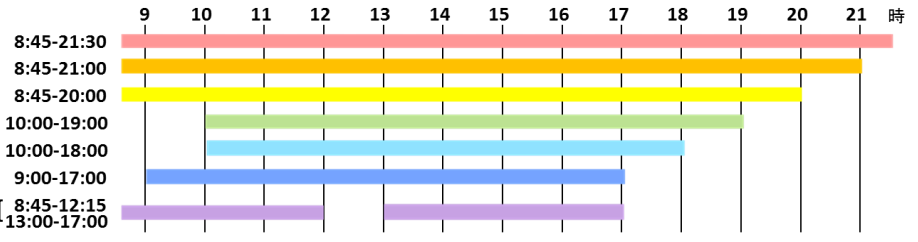

# 神戸大学附属図書館 H28年10月各館開館案内

開館時間パターン

	総合国際	社会科学	自然科学	人文科学	人間科学	経済経営研究所図書館	医学(楠)	保健(名谷)	海事(深江)
10/1 土	10:00-18:00	10:00-19:00	10:00-18:00	10:00-18:00	10:00-18:00	休館	9:00-17:00	10:00-18:00	10:00-18:00
10/2 日		10:00-19:00	10:00-18:00			休館			
10/3 月	8:45-21:30	8:45-21:30	8:45-21:30	8:45-21:00	8:45-21:00	8:45-12:15 / 13:00-17:00	8:45-21:00	8:45-21:00	8:45-20:00
10/4 火	8:45-21:30	8:45-21:30	8:45-21:30	8:45-21:00	8:45-21:00	8:45-12:15 / 13:00-17:00	8:45-21:00	8:45-21:00	8:45-20:00
10/5 水	8:45-21:30	8:45-21:30	8:45-21:30	8:45-21:00	8:45-21:00	8:45-12:15 / 13:00-17:00	8:45-21:00	8:45-21:00	8:45-20:00
10/6 木	8:45-21:30	8:45-21:30	8:45-21:30	8:45-21:00	8:45-21:00	8:45-12:15 / 13:00-17:00	8:45-21:00	8:45-21:00	8:45-20:00
10/7 金	8:45-21:30	8:45-21:30	8:45-21:30	8:45-21:00	8:45-21:00	8:45-12:15 / 13:00-17:00	8:45-21:00	8:45-21:00	8:45-20:00
10/8 土	10:00-18:00	10:00-19:00	10:00-18:00	10:00-18:00	10:00-18:00	休館	9:00-17:00	10:00-18:00	10:00-18:00
10/9 日		10:00-19:00	10:00-18:00			休館			
10/10 月						休館			
10/11 火	8:45-21:30	8:45-21:30	8:45-21:30	13:00-21:00	8:45-21:00	8:45-12:15 / 13:00-17:00	8:45-21:00	8:45-21:00	8:45-20:00
10/12 水	8:45-21:30	8:45-21:30	8:45-21:30	8:45-21:00	8:45-21:00	8:45-12:15 / 13:00-17:00	8:45-21:00	8:45-21:00	8:45-20:00
10/13 木	8:45-21:30	8:45-21:30	8:45-21:30	8:45-21:00	8:45-21:00	8:45-12:15 / 13:00-17:00	8:45-21:00	8:45-21:00	8:45-20:00
10/14 金	8:45-21:30	8:45-21:30	8:45-21:30	8:45-21:00	8:45-21:00	8:45-12:15 / 13:00-17:00	8:45-21:00	8:45-21:00	8:45-20:00
10/15 土	10:00-18:00	10:00-19:00	10:00-18:00	10:00-18:00	10:00-18:00	休館	9:00-17:00	10:00-18:00	10:00-18:00
10/16 日		10:00-19:00	10:00-18:00			休館			
10/17 月	8:45-21:30	8:45-21:30	8:45-21:30	8:45-21:00	8:45-21:00	8:45-12:15 / 13:00-17:00	8:45-21:00	8:45-21:00	8:45-20:00
10/18 火	8:45-21:30	8:45-21:30	8:45-21:30	8:45-21:00	8:45-21:00	8:45-12:15 / 13:00-17:00	8:45-21:00	8:45-21:00	8:45-20:00
10/19 水	8:45-21:30	8:45-21:30	8:45-21:30	8:45-21:00	8:45-21:00	8:45-12:15 / 13:00-17:00	8:45-21:00	8:45-21:00	8:45-20:00
10/20 木	8:45-21:30	8:45-21:30	13:00-21:30	8:45-21:00	8:45-21:00	8:45-12:15 / 13:00-17:00	8:45-21:00	8:45-21:00	8:45-20:00
10/21 金	8:45-21:30	8:45-21:30	8:45-21:30	8:45-21:00	8:45-21:00	8:45-12:15 / 13:00-17:00	8:45-21:00	8:45-21:00	8:45-20:00
10/22 土	10:00-18:00	10:00-19:00	10:00-18:00	10:00-18:00	10:00-18:00	休館	9:00-17:00	10:00-18:00	10:00-18:00
10/23 日		10:00-19:00	10:00-18:00			休館			
10/24 月	8:45-21:30	8:45-21:30	8:45-21:30	8:45-21:00	8:45-21:00	8:45-12:15 / 13:00-17:00	8:45-21:00	8:45-21:00	8:45-20:00
10/25 火	8:45-21:30	8:45-21:30	8:45-21:30	8:45-21:00	8:45-21:00	8:45-12:15 / 13:00-17:00	8:45-21:00	8:45-21:00	8:45-20:00
10/26 水	8:45-21:30	8:45-21:30	8:45-21:30	8:45-21:00	8:45-21:00	8:45-12:15 / 13:00-17:00	8:45-21:00	8:45-21:00	8:45-20:00
10/27 木	8:45-21:30	8:45-21:30 ※開架図書室は 12:00-21:30	8:45-21:30	8:45-21:00	8:45-21:00	8:45-12:15 / 13:00-17:00	8:45-21:00	8:45-21:00	8:45-20:00
10/28 金	8:45-21:30	8:45-21:30	8:45-21:30	8:45-21:00	8:45-21:00	8:45-12:15 / 13:00-17:00	8:45-21:00	8:45-21:00	8:45-20:00
10/29 土	10:00-18:00	10:00-19:00	10:00-18:00	10:00-18:00	10:00-18:00	休館	9:00-17:00	10:00-18:00	10:00-18:00
10/30 日		10:00-19:00	10:00-18:00			休館			
10/31 月	8:45-21:30	8:45-21:30	8:45-21:30	8:45-21:00	8:45-21:00	8:45-12:15 / 13:00-17:00	8:45-21:00	8:45-21:00	8:45-20:00