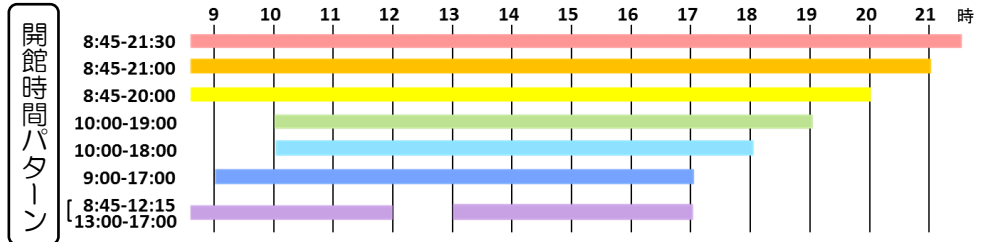

# 神戸大学附属図書館 H28年9月各館開館案内

		総合国際	社会科学	自然科学	人文科学	人間科学	経済経営研究所図書館	医学(楠)	保健(名谷)	海事(深江)
9/1	木	8:45-17:00	8:45-21:30	8:45-17:00	8:45-17:00	8:45-17:00	8:45-12:15 / 13:00-17:00	8:45-21:00	8:45-17:00	8:45-17:00
9/2	金	8:45-17:00	8:45-21:30	8:45-17:00	8:45-17:00	8:45-17:00	8:45-12:15 / 13:00-17:00	8:45-21:00	8:45-17:00	8:45-17:00
9/3	土		10:00-19:00			休館		9:00-17:00		
9/4	日					休館				
9/5	月	8:45-17:00	8:45-21:30	8:45-17:00	8:45-17:00	休館	8:45-12:15 / 13:00-17:00	8:45-21:00	8:45-17:00	8:45-17:00
9/6	火	8:45-17:00	8:45-21:30	8:45-17:00	8:45-17:00	休館	8:45-12:15 / 13:00-17:00	8:45-21:00	8:45-17:00	8:45-17:00
9/7	水	8:45-17:00	8:45-21:30	8:45-17:00	8:45-17:00	休館	8:45-12:15 / 13:00-17:00	8:45-21:00	8:45-17:00	8:45-17:00
9/8	木	8:45-17:00	8:45-21:30	8:45-17:00	8:45-17:00	休館	8:45-12:15 / 13:00-17:00	8:45-21:00	8:45-17:00	8:45-17:00
9/9	金	8:45-17:00	8:45-21:30	8:45-17:00	8:45-17:00	休館	8:45-12:15 / 13:00-17:00	8:45-21:00	8:45-17:00	8:45-17:00
9/10	土		10:00-19:00			休館		9:00-17:00		
9/11	日		10:00-19:00			休館				
9/12	月	8:45-17:00	8:45-21:30	8:45-17:00	8:45-17:00	8:45-17:00	8:45-12:15 / 13:00-17:00	8:45-21:00	8:45-17:00	8:45-17:00
9/13	火	8:45-17:00	8:45-21:30	8:45-17:00	13:00-17:00	8:45-17:00	8:45-12:15 / 13:00-17:00	8:45-21:00	8:45-17:00	8:45-17:00
9/14	水	8:45-17:00	8:45-21:30	8:45-17:00	8:45-17:00	8:45-17:00	8:45-12:15 / 13:00-17:00	8:45-21:00	8:45-17:00	8:45-17:00
9/15	木	8:45-17:00	8:45-21:30	13:00-17:00	8:45-17:00	8:45-17:00	8:45-12:15 / 13:00-17:00	8:45-21:00	8:45-17:00	8:45-17:00
9/16	金	8:45-17:00	8:45-21:30	8:45-17:00	8:45-17:00	8:45-17:00	8:45-12:15 / 13:00-17:00	8:45-21:00	8:45-17:00	8:45-17:00
9/17	土		10:00-19:00			休館		9:00-17:00		
9/18	日		10:00-19:00			休館				
9/19	月					休館				
9/20	火	8:45-17:00	8:45-21:30	8:45-17:00	8:45-17:00	8:45-17:00	8:45-12:15 / 13:00-17:00	8:45-21:00	8:45-17:00	8:45-17:00
9/21	水	8:45-17:00	8:45-21:30	8:45-17:00	8:45-17:00	8:45-17:00	8:45-12:15 / 13:00-17:00	8:45-21:00	8:45-17:00	8:45-17:00
9/22	木					休館				
9/23	金	8:45-17:00	8:45-21:30 ※開架図書室は 12:00-21:30	8:45-17:00	8:45-17:00	8:45-17:00	8:45-12:15 / 13:00-17:00	8:45-21:00	8:45-17:00	8:45-17:00
9/24	土		10:00-19:00			休館		9:00-17:00		
9/25	日		10:00-19:00			休館				
9/26	月	8:45-17:00	8:45-21:30	8:45-17:00	8:45-17:00	8:45-17:00	8:45-12:15 / 13:00-17:00	8:45-21:00	8:45-17:00	8:45-17:00
9/27	火	8:45-17:00	8:45-21:30	8:45-17:00	8:45-17:00	8:45-17:00	8:45-12:15 / 13:00-17:00	8:45-21:00	8:45-17:00	8:45-17:00
9/28	水	8:45-17:00	8:45-21:30	8:45-17:00	8:45-17:00	8:45-17:00	8:45-12:15 / 13:00-17:00	8:45-21:00	8:45-17:00	8:45-17:00
9/29	木	8:45-17:00	8:45-21:30	8:45-17:00	8:45-17:00	8:45-17:00	8:45-12:15 / 13:00-17:00	8:45-21:00	8:45-17:00	8:45-17:00
9/30	金	8:45-17:00	8:45-21:30	8:45-17:00	8:45-17:00	8:45-17:00	8:45-12:15 / 13:00-17:00	8:45-21:00	8:45-17:00	8:45-17:00