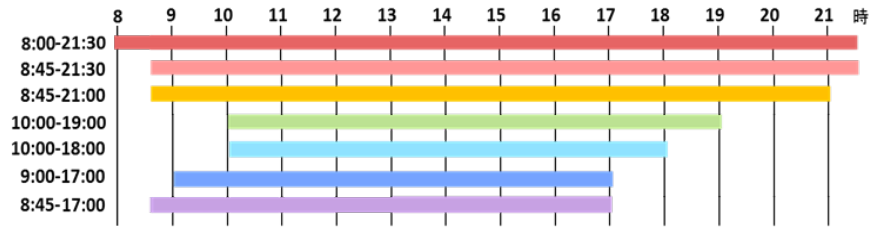

神戸大学附属図書館 2020(令和2)年3月各館開館案内

開館時間パターン

		総合国際 (General Lib.)	社会科学 (Social Sci.)	自然科学 (Science)	人文科学 (Humanity)	人間科学 (Human Dev.)	経済経営研究所図書館 (RIEB)	医学(楠) (Medical Sci.)	保健(名谷) (Health Sci.)	海事(深江) (Maritime)
2/28	金	8:45-21:30	8:45-21:30	8:45-21:30	8:45-21:00	8:45-21:00	8:45-17:00	8:45-21:00	8:45-21:00	8:45-21:00
2/29	土	10:00-18:00	10:00-19:00	10:00-18:00	10:00-18:00	10:00-18:00	休館	9:00-17:00	10:00-18:00	10:00-18:00
3/1	日	休館	休館	休館	休館	休館	休館	休館	休館	休館
3/2	月	8:45-17:00	8:45-21:30	8:45-17:00	8:45-17:00	8:45-17:00	8:45-17:00	8:45-21:00	8:45-17:00	8:45-17:00
3/3	火	8:45-17:00	8:45-21:30	8:45-17:00	8:45-17:00	8:45-17:00	8:45-17:00	8:45-21:00	8:45-17:00	8:45-17:00
3/4	水	8:45-17:00	8:45-21:30	8:45-17:00	8:45-17:00	8:45-17:00	8:45-17:00	8:45-21:00	8:45-17:00	8:45-17:00
3/5	木	8:45-17:00	8:45-21:30	8:45-17:00	8:45-17:00	8:45-17:00	8:45-17:00	8:45-21:00	8:45-17:00	8:45-17:00
3/6	金	8:45-17:00	8:45-21:30	8:45-17:00	8:45-17:00	8:45-17:00	8:45-17:00	8:45-21:00	8:45-17:00	8:45-17:00
3/7	土	休館	10:00-19:00	休館	休館	休館	休館	9:00-17:00	休館	休館
3/8	日	休館	10:00-19:00	休館	休館	休館	休館	休館	休館	休館
3/9	月	8:45-17:00	8:45-21:30	8:45-17:00	8:45-17:00	8:45-17:00	8:45-17:00	8:45-21:00	8:45-17:00	8:45-17:00
3/10	火	8:45-17:00	8:45-21:30	8:45-17:00	8:45-17:00	8:45-17:00	8:45-17:00	8:45-21:00	8:45-17:00	8:45-17:00
3/11	水	8:45-17:00	8:45-17:00	8:45-17:00	8:45-17:00	8:45-17:00	8:45-17:00	8:45-21:00	8:45-13:00	8:45-17:00
3/12	木	休館	休館	休館	休館	8:45-17:00	休館	8:45-21:00	休館	休館
3/13	金	8:45-17:00	8:45-21:30	8:45-17:00	8:45-17:00	8:45-17:00	8:45-17:00	8:45-21:00	8:45-17:00	8:45-17:00
3/14	土	休館	10:00-19:00	休館	休館	休館	休館	9:00-17:00	休館	休館
3/15	日	休館	10:00-19:00	休館	休館	休館	休館	休館	休館	休館
3/16	月	8:45-17:00	8:45-21:30	8:45-17:00	8:45-17:00	8:45-17:00	8:45-17:00	8:45-21:00	8:45-17:00	8:45-17:00
3/17	火	8:45-17:00	8:45-21:30	8:45-17:00	8:45-17:00	8:45-17:00	8:45-17:00	8:45-21:00	8:45-17:00	8:45-17:00
3/18	水	8:45-17:00	8:45-21:30	8:45-17:00	8:45-17:00	8:45-17:00	8:45-17:00	8:45-21:00	8:45-17:00	8:45-17:00
3/19	木	8:45-17:00	8:45-21:30	13:00-17:00	8:45-17:00	8:45-17:00	8:45-17:00	8:45-21:00	8:45-17:00	8:45-17:00
3/20	金	休館	休館	休館	休館	休館	休館	休館	休館	休館
3/21	土	休館	10:00-19:00	休館	休館	休館	休館	9:00-17:00	休館	休館
3/22	日	休館	10:00-19:00	休館	休館	休館	休館	休館	休館	休館
3/23	月	8:45-17:00	8:45-21:30	8:45-17:00	8:45-17:00	8:45-17:00	8:45-17:00	8:45-21:00	8:45-17:00	8:45-17:00
3/24	火	8:45-17:00	8:45-21:30	8:45-17:00	8:45-17:00	8:45-17:00	8:45-17:00	8:45-21:00	8:45-17:00	8:45-17:00
3/25	水	8:45-17:00	8:45-21:30	8:45-17:00	8:45-17:00	8:45-17:00	8:45-17:00	8:45-21:00	8:45-17:00	8:45-17:00
3/26	木	8:45-17:00	8:45-21:30 ※開架図書室は 12:00-21:30	8:45-17:00	8:45-17:00	8:45-17:00	8:45-17:00	8:45-21:00	8:45-17:00	8:45-17:00
3/27	金	8:45-17:00	8:45-21:30	8:45-17:00	8:45-17:00	8:45-17:00	8:45-17:00	8:45-21:00	8:45-17:00	8:45-17:00
3/28	土	休館	10:00-19:00	休館	休館	休館	休館	9:00-17:00	休館	休館
3/29	日	休館	10:00-19:00	休館	休館	休館	休館	休館	休館	休館
3/30	月	8:45-17:00	8:45-21:30	8:45-17:00	8:45-17:00	8:45-17:00	8:45-17:00	8:45-21:00	8:45-17:00	8:45-17:00
3/31	火	8:45-17:00	8:45-21:30	8:45-17:00	8:45-17:00	8:45-17:00	8:45-17:00	8:45-21:00	8:45-17:00	8:45-17:00