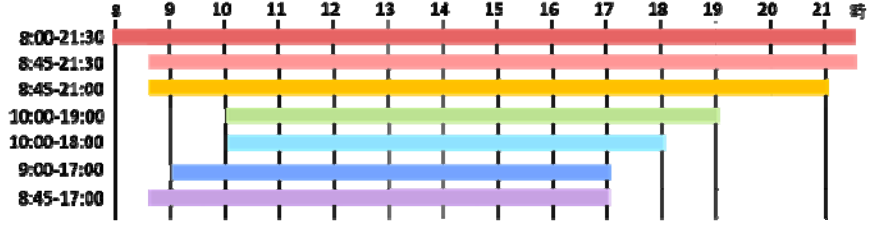

# 2019(令和元)年12月各館開館案内

開館時間パターン

		総合国際 (General Lib.)	社会科学 (Social Sci.)	自然科学 (Science)	人文科学 (Humanity)	人間科学 (Human Dev.)	経済経営研究所図書館 (RIEB)	医学(楠) (Medical Sci.)	保健(名谷) (Health Sci.)	海事(深江) (Maritime)	
11/29	金	8:45-21:30	8:45-21:30	8:45-21:30	8:45-21:00	8:45-21:00	8:45-17:00	8:45-21:00	8:45-21:00	8:45-21:00	
11/30	土	10:00-18:00	10:00-19:00	10:00-18:00	10:00-18:00	10:00-18:00	休館	9:00-17:00	10:00-18:00	10:00-18:00	
12/1	日	休館	10:00-19:00	10:00-18:00	休館						
12/2	月	8:45-21:30	8:45-21:30	8:45-21:30	8:45-21:00	8:45-21:00	8:45-17:00	8:45-21:00	8:45-21:00	8:45-21:00	
12/3	火	8:45-21:30	8:45-21:30	8:45-21:30	8:45-21:00	8:45-21:00	8:45-17:00	8:45-21:00	8:45-21:00	8:45-21:00	
12/4	水	8:45-21:30	8:45-21:30	8:45-21:30	8:45-21:00	8:45-21:00	8:45-17:00	8:45-21:00	8:45-21:00	8:45-21:00	
12/5	木	8:45-21:30	8:45-21:30	8:45-21:30	8:45-21:00	8:45-21:00	8:45-17:00	8:45-21:00	8:45-21:00	8:45-21:00	
12/6	金	8:45-21:30	8:45-21:30	8:45-21:30	8:45-21:00	8:45-21:00	8:45-17:00	8:45-21:00	8:45-21:00	8:45-21:00	
12/7	土	10:00-18:00	10:00-19:00	10:00-18:00	10:00-18:00	10:00-18:00	休館	9:00-17:00	10:00-18:00	10:00-18:00	
12/8	日	休館	10:00-19:00	10:00-18:00	休館						
12/9	月	8:45-21:30	8:45-21:30	8:45-21:30	8:45-21:00	8:45-21:00	8:45-17:00	8:45-21:00	8:45-21:00	8:45-21:00	
12/10	火	8:45-21:30	8:45-21:30	8:45-21:30	13:00-21:00	8:45-21:00	8:45-17:00	8:45-21:00	8:45-21:00	8:45-21:00	
12/11	水	8:45-21:30	8:45-21:30	8:45-21:30	8:45-21:00	8:45-21:00	8:45-17:00	8:45-21:00	8:45-21:00	8:45-21:00	
12/12	木	8:45-21:30	8:45-21:30	8:45-21:30	8:45-21:00	8:45-21:00	8:45-17:00	8:45-21:00	8:45-21:00	8:45-21:00	
12/13	金	8:45-21:30	8:45-21:30	8:45-21:30	8:45-21:00	8:45-21:00	8:45-17:00	8:45-21:00	8:45-21:00	8:45-21:00	
12/14	土	10:00-18:00	10:00-19:00	10:00-18:00	10:00-18:00	10:00-18:00	休館	9:00-17:00	10:00-18:00	休館	
12/15	日	休館	10:00-19:00	10:00-18:00	休館						
12/16	月	8:45-21:30	8:45-21:30	8:45-21:30	8:45-21:00	8:45-21:00	8:45-17:00	8:45-21:00	8:45-21:00	8:45-21:00	
12/17	火	8:45-21:30	8:45-21:30	8:45-21:30	8:45-21:00	8:45-21:00	8:45-17:00	8:45-21:00	8:45-21:00	8:45-21:00	
12/18	水	8:45-21:30	8:45-21:30	8:45-21:30	8:45-21:00	8:45-21:00	8:45-17:00	8:45-21:00	8:45-21:00	8:45-21:00	
12/19	木	8:45-21:30	8:45-21:30	13:00-21:30	8:45-21:00	8:45-21:00	8:45-17:00	8:45-21:00	8:45-21:00	8:45-21:00	
12/20	金	8:45-21:30	8:45-21:30	8:45-21:30	8:45-21:00	8:45-21:00	8:45-17:00	8:45-21:00	8:45-21:00	8:45-21:00	
12/21	土	10:00-18:00	10:00-19:00	10:00-18:00	10:00-18:00	10:00-18:00	休館	9:00-17:00	10:00-18:00	10:00-18:00	
12/22	日	休館	10:00-19:00	10:00-18:00	休館						
12/23	月	8:45-21:30	8:45-21:30	8:45-21:30	8:45-21:00	8:45-21:00	8:45-17:00	8:45-21:00	8:45-21:00	8:45-21:00	
12/24	火	8:45-21:30	8:45-21:30	8:45-21:30	8:45-21:00	8:45-21:00	8:45-17:00	8:45-21:00	8:45-21:00	8:45-21:00	
12/25	水	8:45-21:30	8:45-21:30	8:45-21:30	8:45-21:00	8:45-21:00	8:45-17:00	8:45-21:00	8:45-21:00	8:45-21:00	
12/26	木	8:45-21:30	8:45-21:30 ※開架図書室は 12:00-21:30	8:45-21:30	8:45-21:00	8:45-21:00	8:45-17:00	8:45-21:00	8:45-21:00	8:45-21:00	
12/27	金	8:45-21:30	8:45-21:30	8:45-21:30	8:45-21:00	8:45-21:00	8:45-17:00	8:45-21:00	8:45-21:00	8:45-21:00	
12/28	土	冬季一斉休館									
:	:	:									
1/4	土	冬季一斉休館									
1/5	日	休館	10:00-19:00	休館							
1/6	月	8:45-21:30	8:45-21:30	8:45-21:30	8:45-21:00	8:45-21:00	8:45-17:00	8:45-21:00	8:45-21:00	8:45-21:00	