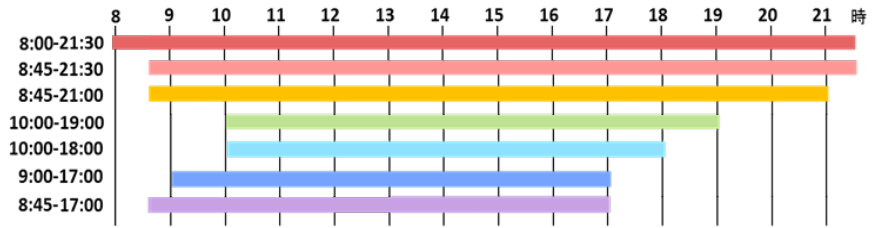

神戸大学附属図書館 2019(令和元)年11月各館開館案内

開館時間パターン

	総合国際 (General Lib.)	社会科学 (Social Sci.)	自然科学 (Science)	人文科学 (Humanity)	人間科学 (Human Dev.)	経済経営研究所図書館 (RIEB)	医学(楠) (Medical Sci.)	保健(名谷) (Health Sci.)	海事(深江) (Maritime)
10/28 月	8:45-21:30	8:45-21:30	8:45-21:30	8:45-21:00	8:45-21:00	8:45-17:00	8:45-21:00	8:45-21:00	8:45-21:00
10/29 火	8:45-21:30	8:45-21:30	8:45-21:30	8:45-21:00	8:45-21:00	8:45-17:00	8:45-21:00	8:45-21:00	8:45-21:00
10/30 水	8:45-21:30	8:45-21:30	8:45-21:30	8:45-21:00	8:45-21:00	8:45-17:00	8:45-21:00	8:45-21:00	8:45-21:00
10/31 木	8:45-21:30	8:45-21:30	8:45-21:30	8:45-21:00	8:45-21:00	8:45-17:00	8:45-21:00	8:45-21:00	8:45-21:00
11/1 金	8:45-21:30	8:45-21:30	8:45-21:30	8:45-21:00	8:45-21:00	8:45-17:00	8:45-21:00	8:45-21:00	8:45-21:00
11/2 土	10:00-18:00	10:00-19:00	10:00-18:00	10:00-18:00	10:00-18:00	休館	9:00-17:00	10:00-18:00	10:00-18:00
11/3 日		10:00-19:00	10:00-18:00			休館			
11/4 月						休館			
11/5 火	8:45-21:30	8:45-21:30	8:45-21:30	8:45-21:00	8:45-21:00	8:45-17:00	8:45-21:00	8:45-21:00	8:45-21:00
11/6 水	8:45-21:30	8:45-21:30	8:45-21:30	8:45-21:00	8:45-21:00	8:45-17:00	8:45-21:00	8:45-21:00	8:45-21:00
11/7 木	8:45-21:30	8:45-21:30	8:45-21:30	8:45-21:00	8:45-21:00	8:45-17:00	8:45-21:00	8:45-21:00	8:45-21:00
11/8 金	8:45-21:30	8:45-21:30	8:45-21:30	8:45-21:00	8:45-21:00	8:45-17:00	8:45-21:00	8:45-21:00	8:45-21:00
11/9 土	10:00-18:00	10:00-19:00	10:00-18:00	10:00-18:00	10:00-18:00	休館	9:00-17:00	10:00-18:00	10:00-18:00
11/10 日		10:00-19:00	10:00-18:00			休館			
11/11 月	8:45-21:30	8:45-21:30	8:45-21:30	8:45-21:00	8:45-21:00	8:45-17:00	8:45-21:00	8:45-21:00	8:45-21:00
11/12 火	8:45-21:30	8:45-21:30	8:45-21:30	13:00-21:00	8:45-21:00	8:45-17:00	8:45-21:00	8:45-21:00	8:45-21:00
11/13 水	8:00-21:30	8:45-21:30	8:45-21:30	8:45-21:00	8:45-21:00	8:45-17:00	8:45-21:00	8:45-21:00	8:45-21:00
11/14 木	8:00-21:30	8:45-21:30	13:00-21:30	8:45-21:00	8:45-21:00	8:45-17:00	8:45-21:00	8:45-21:00	8:45-21:00
11/15 金	8:00-21:30	8:45-21:30	8:45-21:30	8:45-21:00	8:45-21:00	8:45-17:00	8:45-21:00	8:45-21:00	8:45-21:00
11/16 土	10:00-18:00	10:00-19:00	10:00-18:00	10:00-18:00	10:00-18:00	休館	9:00-17:00	10:00-18:00	10:00-18:00
11/17 日	10:00-18:00	10:00-19:00	10:00-18:00	10:00-18:00		休館			10:00-18:00
11/18 月	8:00-21:30	8:45-21:30	8:45-21:30	8:45-21:00	8:45-21:00	8:45-17:00	8:45-21:00	8:45-21:00	8:45-21:00
11/19 火	8:00-21:30	8:45-21:30	8:45-21:30	8:45-21:00	8:45-21:00	8:45-17:00	8:45-21:00	8:45-21:00	8:45-21:00
11/20 水	8:00-21:30	8:45-21:30	8:45-21:30	8:45-21:00	8:45-21:00	8:45-17:00	8:45-21:00	8:45-21:00	8:45-21:00
11/21 木	8:00-21:30	8:45-21:30	8:45-21:30	8:45-21:00	8:45-21:00	8:45-17:00	8:45-21:00	8:45-21:00	8:45-21:00
11/22 金	8:00-21:30	8:45-21:30	8:45-21:30	8:45-21:00	8:45-21:00	8:45-17:00	8:45-21:00	8:45-21:00	8:45-21:00
11/23 土	10:00-18:00	10:00-19:00	10:00-18:00	10:00-18:00		休館			10:00-18:00
11/24 日	10:00-18:00	10:00-19:00	10:00-18:00	10:00-18:00		休館			10:00-18:00
11/25 月	8:00-21:30	8:45-21:30	8:45-21:30	8:45-21:00	8:45-21:00	8:45-17:00	8:45-21:00	8:45-21:00	8:45-21:00
11/26 火	8:00-21:30	8:45-21:30	8:45-21:30	8:45-21:00	8:45-21:00	8:45-17:00	8:45-21:00	8:45-21:00	8:45-21:00
11/27 水	8:00-21:30	8:45-21:30	8:45-21:30	8:45-21:00	8:45-21:00	8:45-17:00	8:45-21:00	8:45-21:00	8:45-21:00
11/28 木	8:45-21:30	8:45-21:30	8:45-21:30	8:45-21:00	8:45-21:00	8:45-17:00	8:45-21:00	8:45-21:00	8:45-21:00
11/29 金	8:45-21:30	8:45-21:30	8:45-21:30	8:45-21:00	8:45-21:00	8:45-17:00	8:45-21:00	8:45-21:00	8:45-21:00
11/30 土	10:00-18:00	10:00-19:00	10:00-18:00	10:00-18:00	10:00-18:00	休館	9:00-17:00	10:00-18:00	10:00-18:00