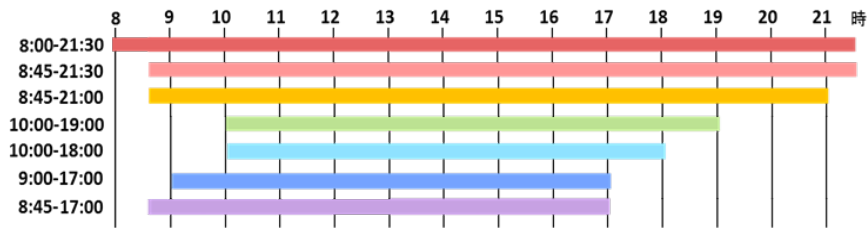

神戸大学附属図書館 2019(令和元)年10月各館開館案内

開館時間パターン

	総合国際 (General Lib.)	社会科学 (Social Sci.)	自然科学 (Science)	人文科学 (Humanity)	人間科学 (Human Dev.)	経済経営研究所図書館 (RIEB)	医学(楠) (Medical Sci.)	保健(名谷) (Health Sci.)	海事(深江) (Maritime)
9/29 日		10:00-19:00							
9/30 月	8:45-17:00	8:45-21:30	8:45-17:00	8:45-17:00	8:45-17:00	8:45-17:00	8:45-21:00	8:45-17:00	8:45-17:00
10/1 火	8:45-21:30	8:45-21:30	8:45-21:30	8:45-21:00	8:45-21:00	8:45-17:00	8:45-21:00	8:45-21:00	8:45-21:00
10/2 水	8:45-21:30	8:45-21:30	8:45-21:30	8:45-21:00	8:45-21:00	8:45-17:00	8:45-21:00	8:45-21:00	8:45-21:00
10/3 木	8:45-21:30	8:45-21:30	8:45-21:30	8:45-21:00	8:45-21:00	8:45-17:00	8:45-21:00	8:45-21:00	8:45-21:00
10/4 金	8:45-21:30	8:45-21:30	8:45-21:30	8:45-21:00	8:45-21:00	8:45-17:00	8:45-21:00	8:45-21:00	8:45-21:00
10/5 土	10:00-18:00	10:00-19:00	10:00-18:00	10:00-18:00	10:00-18:00	休館	9:00-17:00	10:00-18:00	10:00-18:00
10/6 日		10:00-19:00	10:00-18:00						
10/7 月	8:45-21:30	8:45-21:30	8:45-21:30	8:45-21:00	8:45-21:00	8:45-17:00	8:45-21:00	8:45-21:00	8:45-21:00
10/8 火	8:45-21:30	8:45-21:30	8:45-21:30	13:00-21:00	8:45-21:00	8:45-17:00	8:45-21:00	8:45-21:00	8:45-21:00
10/9 水	8:45-21:30	8:45-21:30	8:45-21:30	8:45-21:00	8:45-21:00	8:45-17:00	8:45-21:00	8:45-21:00	8:45-21:00
10/10 木	8:45-21:30	8:45-21:30	8:45-21:30	8:45-21:00	8:45-21:00	8:45-17:00	8:45-21:00	8:45-21:00	8:45-21:00
10/11 金	8:45-21:30	8:45-21:30	8:45-21:30	8:45-21:00	8:45-21:00	8:45-17:00	8:45-21:00	8:45-21:00	8:45-21:00
10/12 土	10:00-18:00	10:00-19:00	10:00-18:00	10:00-18:00	10:00-18:00	休館	9:00-17:00	10:00-18:00	10:00-18:00
10/13 日		10:00-19:00	10:00-18:00						
10/14 月	8:45-21:30	8:45-21:30	8:45-21:30	8:45-21:00	8:45-21:00	8:45-17:00	8:45-21:00	休館	8:45-21:00
10/15 火	8:45-21:30	8:45-21:30	8:45-21:30	8:45-21:00	8:45-21:00	8:45-17:00	8:45-21:00	8:45-21:00	8:45-21:00
10/16 水	8:45-21:30	8:45-21:30	8:45-21:30	8:45-21:00	8:45-21:00	8:45-17:00	8:45-21:00	8:45-21:00	8:45-21:00
10/17 木	8:45-21:30	8:45-21:30	13:00-21:30	8:45-21:00	8:45-21:00	8:45-17:00	8:45-21:00	8:45-21:00	8:45-21:00
10/18 金	8:45-21:30	8:45-21:30	8:45-21:30	8:45-21:00	8:45-21:00	8:45-17:00	8:45-21:00	8:45-21:00	8:45-21:00
10/19 土	10:00-18:00	10:00-19:00	10:00-18:00	10:00-18:00	10:00-18:00	休館	9:00-17:00	休館	10:00-18:00
10/20 日		10:00-19:00	10:00-18:00						
10/21 月	8:45-21:30	8:45-21:30	8:45-21:30	8:45-21:00	8:45-21:00	8:45-17:00	8:45-21:00	8:45-21:00	8:45-21:00
10/22 火									
10/23 水	8:45-21:30	8:45-21:30	8:45-21:30	8:45-21:00	8:45-21:00	8:45-17:00	8:45-21:00	8:45-21:00	8:45-21:00
10/24 木	8:45-21:30	8:45-21:30 ※開架図書室は 12:00-21:30	8:45-21:30	8:45-21:00	8:45-21:00	8:45-17:00	8:45-21:00	8:45-21:00	8:45-21:00
10/25 金	8:45-21:30	8:45-21:30	8:45-21:30	8:45-21:00	8:45-21:00	8:45-17:00	8:45-21:00	8:45-21:00	8:45-21:00
10/26 土	10:00-18:00	10:00-19:00	10:00-18:00	10:00-18:00	10:00-18:00	休館	9:00-17:00	10:00-18:00	10:00-18:00
10/27 日		10:00-19:00	10:00-18:00						
10/28 月	8:45-21:30	8:45-21:30	8:45-21:30	8:45-21:00	8:45-21:00	8:45-17:00	8:45-21:00	8:45-21:00	8:45-21:00
10/29 火	8:45-21:30	8:45-21:30	8:45-21:30	8:45-21:00	8:45-21:00	8:45-17:00	8:45-21:00	8:45-21:00	8:45-21:00
10/30 水	8:45-21:30	8:45-21:30	8:45-21:30	8:45-21:00	8:45-21:00	8:45-17:00	8:45-21:00	8:45-21:00	8:45-21:00
10/31 木	8:45-21:30	8:45-21:30	8:45-21:30	8:45-21:00	8:45-21:00	8:45-17:00	8:45-21:00	8:45-21:00	8:45-21:00