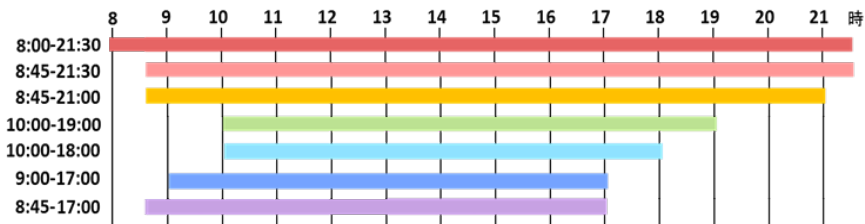

神戸大学附属図書館 2019(令和元)年9月各館開館案内

開館時間パターン

		総合国際	社会科学	自然科学	人文科学	人間科学	経済経営研究所図書館	医学(楠)	保健(名谷)	海事(深江)
8/29	木	8:45-17:00	8:45-21:30	8:45-17:00	8:45-17:00	8:45-17:00	8:45-17:00	8:45-21:00	8:45-17:00	8:45-17:00
8/30	金	8:45-17:00	8:45-21:30	8:45-17:00	8:45-17:00	8:45-17:00	8:45-17:00	8:45-21:00	8:45-17:00	8:45-17:00
8/31	土		10:00-19:00				休館	9:00-17:00		
9/1	日						休館			
9/2	月	8:45-17:00	8:45-21:30	8:45-17:00	8:45-17:00		8:45-17:00	8:45-21:00	8:45-17:00	8:45-17:00
9/3	火	8:45-17:00	8:45-21:30	8:45-17:00	8:45-17:00		8:45-17:00	8:45-21:00	8:45-17:00	8:45-17:00
9/4	水	8:45-17:00	8:45-21:30	8:45-17:00	8:45-17:00		8:45-17:00	8:45-21:00	8:45-17:00	8:45-17:00
9/5	木	8:45-17:00	8:45-21:30	8:45-17:00	8:45-17:00		8:45-17:00	8:45-21:00	8:45-17:00	8:45-17:00
9/6	金	8:45-17:00	8:45-21:30	8:45-17:00	8:45-17:00		8:45-17:00	8:45-21:00	8:45-17:00	8:45-17:00
9/7	土		10:00-19:00				休館	9:00-17:00		
9/8	日		10:00-19:00				休館			
9/9	月	8:45-17:00	8:45-21:30	8:45-17:00	8:45-17:00	8:45-17:00	8:45-17:00	8:45-21:00	8:45-17:00	8:45-17:00
9/10	火	8:45-17:00	8:45-21:30	8:45-17:00	13:00-17:00	8:45-17:00	8:45-17:00	8:45-21:00	8:45-17:00	8:45-17:00
9/11	水	8:45-17:00	8:45-21:30	8:45-17:00	8:45-17:00	8:45-17:00	8:45-17:00	8:45-21:00	8:45-17:00	8:45-17:00
9/12	木	8:45-17:00	8:45-21:30	8:45-17:00	8:45-17:00	8:45-17:00	8:45-17:00	8:45-21:00	8:45-17:00	8:45-17:00
9/13	金	8:45-17:00	8:45-21:30	8:45-17:00	8:45-17:00	8:45-17:00	8:45-17:00	8:45-21:00	8:45-17:00	8:45-17:00
9/14	土		10:00-19:00				休館	9:00-17:00		
9/15	日		10:00-19:00				休館			
9/16	月						休館			
9/17	火	8:45-17:00	8:45-21:30	8:45-17:00	8:45-17:00	8:45-17:00	8:45-17:00	8:45-21:00	8:45-17:00	8:45-17:00
9/18	水	8:45-17:00	8:45-21:30	8:45-17:00	8:45-17:00	8:45-17:00	8:45-17:00	8:45-21:00	8:45-17:00	8:45-17:00
9/19	木	8:45-17:00	8:45-21:30	13:00-17:00	8:45-17:00	8:45-17:00	8:45-17:00	8:45-21:00	8:45-17:00	8:45-17:00
9/20	金	8:45-17:00	8:45-21:30	8:45-17:00	8:45-17:00	8:45-17:00	8:45-17:00	8:45-21:00	8:45-17:00	8:45-17:00
9/21	土		10:00-19:00				休館	9:00-17:00		
9/22	日		10:00-19:00				休館			
9/23	月						休館			
9/24	火	8:45-17:00	8:45-21:30	8:45-17:00	8:45-17:00	8:45-17:00	8:45-17:00	8:45-21:00	8:45-17:00	8:45-17:00
9/25	水	8:45-17:00	8:45-21:30	8:45-17:00	8:45-17:00	8:45-17:00	8:45-17:00	8:45-21:00	8:45-17:00	8:45-17:00
9/26	木	8:45-17:00	8:45-21:30 ※開架図書室は 12:00-21:30	8:45-17:00	8:45-17:00	8:45-17:00	8:45-17:00	8:45-21:00	8:45-17:00	8:45-17:00
9/27	金	8:45-17:00	8:45-21:30	8:45-17:00	8:45-17:00	8:45-17:00	8:45-17:00	8:45-21:00	8:45-17:00	8:45-17:00
9/28	土		10:00-19:00				休館	9:00-17:00		
9/29	日		10:00-19:00				休館			
9/30	月	8:45-17:00	8:45-21:30	8:45-17:00	8:45-17:00	8:45-17:00	8:45-17:00	8:45-21:00	8:45-17:00	8:45-17:00