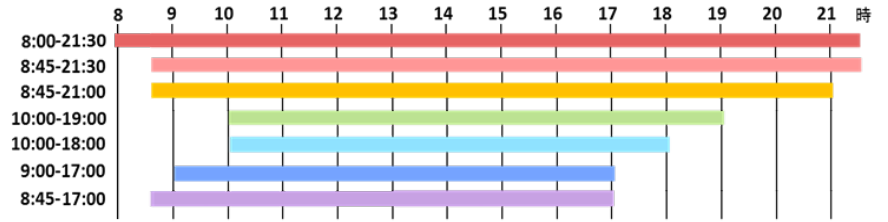

神戸大学附属図書館 2019(令和元)年8月 各館開館案内

開館時間パターン

	総合国際	社会科学	自然科学	人文科学	人間科学	経済経営研究所図書館	医学(楠)	保健(名谷)	海事(深江)
7/29 月	8:00-21:30	8:45-21:30	8:45-21:30	8:45-21:00	8:45-21:00	8:45-17:00	8:45-21:00	8:45-21:00	8:45-21:00
7/30 火	8:00-21:30	8:45-21:30	8:45-21:30	8:45-21:00	8:45-21:00	8:45-17:00	8:45-21:00	8:45-21:00	8:45-21:00
7/31 水	8:00-21:30	8:45-21:30	8:45-21:30	8:45-21:00	8:45-21:00	8:45-17:00	8:45-21:00	8:45-21:00	8:45-21:00
8/1 木	8:00-21:30	8:45-21:30	8:45-21:30	8:45-21:00	8:45-21:00	8:45-17:00	8:45-21:00	8:45-21:00	8:45-21:00
8/2 金	8:00-21:30	8:45-21:30	8:45-21:30	8:45-21:00	8:45-21:00	8:45-17:00	8:45-21:00	8:45-21:00	8:45-21:00
8/3 土		10:00-19:00					9:00-17:00	10:00-18:00	
8/4 日		10:00-19:00						10:00-18:00	
8/5 月	8:45-17:00	8:45-21:30	8:45-17:00	8:45-17:00	8:45-17:00	8:45-17:00	8:45-21:00	8:45-17:00	8:45-17:00
8/6 火	8:45-17:00	8:45-21:30	8:45-17:00	8:45-17:00	8:45-17:00	8:45-17:00	8:45-21:00	8:45-17:00	8:45-17:00
8/7 水	8:45-17:00	8:45-21:30	8:45-17:00	8:45-17:00	8:45-17:00	8:45-17:00	8:45-21:00	8:45-17:00	8:45-17:00
8/8 木	8:45-17:00	8:45-21:30	8:45-17:00	8:45-17:00	8:45-17:00	8:45-17:00	8:45-21:00	8:45-17:00	8:45-17:00
8/9 金	8:45-17:00	8:45-21:30	8:45-17:00	8:45-17:00	8:45-17:00	8:45-17:00	8:45-21:00	8:45-17:00	8:45-17:00
8/10 土		10:00-19:00					9:00-17:00		
8/11 日		10:00-19:00							
8/12 月	全館閉館								
8/13 火	全館閉館								
8/14 水	全館閉館								
8/15 木	全館閉館								
8/16 金	全館閉館								
8/17 土		10:00-19:00					9:00-17:00		
8/18 日		10:00-19:00							
8/19 月	8:45-17:00	8:45-21:30	8:45-17:00	8:45-17:00	8:45-17:00	8:45-17:00	8:45-21:00	8:45-17:00	8:45-17:00
8/20 火	8:45-17:00	8:45-21:30	8:45-17:00	8:45-17:00	8:45-17:00	8:45-17:00	8:45-21:00	8:45-17:00	8:45-17:00
8/21 水	8:45-17:00	8:45-21:30	8:45-17:00	8:45-17:00	8:45-17:00	8:45-17:00	8:45-21:00	8:45-17:00	8:45-17:00
8/22 木	8:45-17:00	8:45-21:30 ※開架図書室は 12:00-21:30	13:00-17:00	8:45-17:00	8:45-17:00	8:45-17:00	8:45-21:00	8:45-17:00	8:45-17:00
8/23 金	8:45-17:00	8:45-21:30	8:45-17:00	8:45-17:00	8:45-17:00	8:45-17:00	8:45-21:00	8:45-17:00	8:45-17:00
8/24 土		10:00-19:00					9:00-17:00		
8/25 日		10:00-19:00							
8/26 月	8:45-17:00	8:45-21:30	8:45-17:00	8:45-17:00	8:45-17:00	8:45-17:00	8:45-21:00	8:45-17:00	8:45-17:00
8/27 火	8:45-17:00	8:45-21:30	8:45-17:00	8:45-17:00	8:45-17:00	8:45-17:00	8:45-21:00	8:45-17:00	8:45-17:00
8/28 水	8:45-17:00	8:45-21:30	8:45-17:00	8:45-17:00	8:45-17:00	8:45-17:00	8:45-21:00	8:45-17:00	8:45-17:00
8/29 木	8:45-17:00	8:45-21:30	8:45-17:00	8:45-17:00	8:45-17:00	8:45-17:00	8:45-21:00	8:45-17:00	8:45-17:00
8/30 金	8:45-17:00	8:45-21:30	8:45-17:00	8:45-17:00	8:45-17:00	8:45-17:00	8:45-21:00	8:45-17:00	8:45-17:00
8/31 土		10:00-19:00					9:00-17:00		