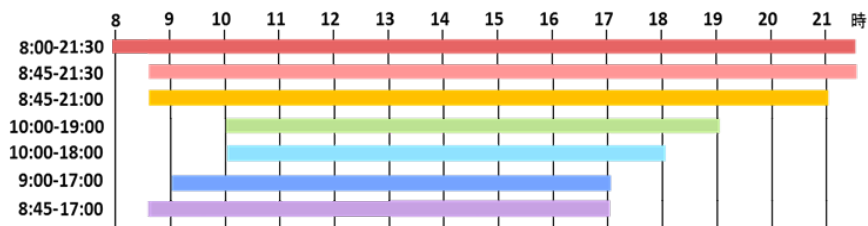

# 神戸大学附属図書館 2019(令和元)年6月各館開館案内

開館時間パターン

		総合国際	社会科学	自然科学	人文科学	人間科学	経済経営研究所図書館	医学(楠)	保健(名谷)	海事(深江)
5/29	水	8:00-21:30	8:45-21:30	8:45-21:30	8:45-21:00	8:45-21:00	8:45-17:00	8:45-21:00	8:45-21:00	8:45-21:00
5/30	木	8:00-21:30	8:45-21:30	8:45-21:30	8:45-21:00	8:45-21:00	8:45-17:00	8:45-21:00	8:45-21:00	8:45-21:00
5/31	金	8:00-21:30	8:45-21:30	8:45-21:30	8:45-21:00	8:45-21:00	8:45-17:00	8:45-21:00	8:45-21:00	8:45-21:00
6/1	土	10:00-18:00	10:00-19:00	10:00-18:00	10:00-18:00	10:00-18:00	休館	9:00-17:00	10:00-18:00	10:00-18:00
6/2	日	10:00-18:00	10:00-19:00	10:00-18:00	10:00-18:00		休館			10:00-18:00
6/3	月	8:00-21:30	8:45-21:30	8:45-21:30	8:45-21:00	8:45-21:00	8:45-17:00	8:45-21:00	8:45-21:00	8:45-21:00
6/4	火	8:00-21:30	8:45-21:30	8:45-21:30	8:45-21:00	8:45-21:00	8:45-17:00	8:45-21:00	8:45-21:00	8:45-21:00
6/5	水	8:00-21:30	8:45-21:30	8:45-21:30	8:45-21:00	8:45-21:00	8:45-17:00	8:45-21:00	8:45-21:00	8:45-21:00
6/6	木	8:00-21:30	8:45-21:30	8:45-21:30	8:45-21:00	8:45-21:00	8:45-17:00	8:45-21:00	8:45-21:00	8:45-21:00
6/7	金	8:45-21:30	8:45-21:30	8:45-21:30	8:45-21:00	8:45-21:00	8:45-17:00	8:45-21:00	8:45-21:00	8:45-21:00
6/8	土	10:00-18:00	10:00-19:00	10:00-18:00	10:00-18:00	10:00-18:00	休館	9:00-17:00	10:00-18:00	10:00-18:00
6/9	日		10:00-19:00	10:00-18:00			休館			
6/10	月	8:45-21:30	8:45-21:30	8:45-21:30	8:45-21:00	8:45-21:00	8:45-17:00	8:45-21:00	8:45-21:00	8:45-21:00
6/11	火	8:45-21:30	8:45-21:30	8:45-21:30	13:00-21:00	8:45-21:00	8:45-17:00	8:45-21:00	8:45-21:00	8:45-21:00
6/12	水	8:45-21:30	8:45-21:30	8:45-21:30	8:45-21:00	8:45-21:00	8:45-17:00	8:45-21:00	8:45-21:00	8:45-21:00
6/13	木	8:45-21:30	8:45-21:30	8:45-21:30	8:45-21:00	8:45-21:00	8:45-17:00	8:45-21:00	8:45-21:00	8:45-21:00
6/14	金	8:45-21:30	8:45-21:30	8:45-21:30	8:45-21:00	8:45-21:00	8:45-17:00	8:45-21:00	8:45-21:00	8:45-21:00
6/15	土	10:00-18:00	10:00-19:00	10:00-18:00	10:00-18:00	10:00-18:00	休館	9:00-17:00	10:00-18:00	10:00-18:00
6/16	日						休館			
6/17	月	8:45-21:30	8:45-21:30	8:45-21:30	8:45-21:00	8:45-21:00	8:45-17:00	8:45-21:00	8:45-21:00	8:45-21:00
6/18	火	8:45-21:30	8:45-21:30	8:45-21:30	8:45-21:00	8:45-21:00	8:45-17:00	8:45-21:00	8:45-21:00	8:45-21:00
6/19	水	8:45-21:30	8:45-21:30	8:45-21:30	8:45-21:00	8:45-21:00	8:45-17:00	8:45-21:00	8:45-21:00	8:45-21:00
6/20	木	8:45-21:30	8:45-21:30	13:00-21:30	8:45-21:00	8:45-21:00	8:45-17:00	8:45-21:00	8:45-21:00	8:45-21:00
6/21	金	8:45-21:30	8:45-21:30	8:45-21:30	8:45-21:00	8:45-21:00	8:45-17:00	8:45-21:00	8:45-21:00	8:45-21:00
6/22	土	10:00-18:00	10:00-19:00	10:00-18:00	10:00-18:00	10:00-18:00	休館	9:00-17:00	10:00-18:00	10:00-18:00
6/23	日		10:00-19:00	10:00-18:00			休館			
6/24	月	8:45-21:30	8:45-21:30	8:45-21:30	8:45-21:00	8:45-21:00	8:45-17:00	8:45-21:00	8:45-21:00	8:45-21:00
6/25	火	8:45-21:30	8:45-21:30	8:45-21:30	8:45-21:00	8:45-21:00	8:45-17:00	8:45-21:00	8:45-21:00	8:45-21:00
6/26	水	8:45-21:30	8:45-21:30	8:45-21:30	8:45-21:00	8:45-21:00	8:45-17:00	8:45-21:00	8:45-21:00	8:45-21:00
6/27	木	8:45-21:30	8:45-21:30 ※開架図書室は 12:00-21:30	8:45-21:30	8:45-21:00	8:45-21:00	8:45-17:00	8:45-21:00	8:45-21:00	8:45-21:00
6/28	金	8:45-21:30	8:45-21:30	8:45-21:30	8:45-21:00	8:45-21:00	8:45-17:00	8:45-21:00	8:45-21:00	8:45-21:00
6/29	土	10:00-18:00	10:00-19:00	10:00-18:00	10:00-18:00	10:00-18:00	休館	9:00-17:00	10:00-18:00	10:00-18:00
6/30	日		10:00-19:00	10:00-18:00			休館			