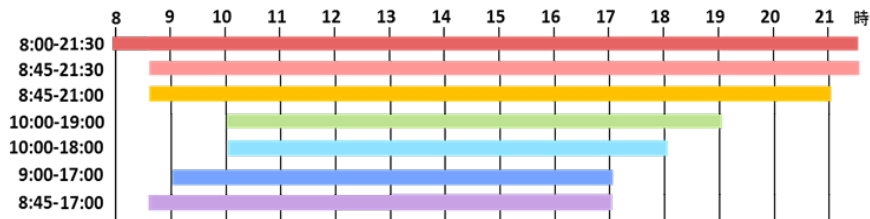

神戸大学附属図書館 2019(令和元)年5月各館開館案内

開館時間パターン

		総合国際	社会科学	自然科学	人文科学	人間科学	経済経営研究所図書館	医学(楠)	保健(名谷)	海事(深江)
4/25	木	8:45-21:30	8:45-21:30 ※開架図書室は 12:00-21:30	8:45-21:30	8:45-21:00	8:45-21:00	8:45-17:00	8:45-21:00	8:45-21:00	8:45-21:00
4/26	金	8:45-21:30	8:45-21:30	8:45-21:30	8:45-21:00	8:45-21:00	8:45-17:00	8:45-21:00	8:45-21:00	8:45-21:00
4/27	土	10:00-18:00	10:00-19:00	10:00-18:00	10:00-18:00	10:00-18:00	休館	9:00-17:00	10:00-18:00	10:00-18:00
4/28	日		10:00-19:00	10:00-18:00	休館					
4/29	月	ゴールデンウィークー斉休館								
:	:									
5/4	土									
5/5	日		10:00-19:00	10:00-18:00	休館					
5/6	月	8:45-21:30	8:45-21:30	8:45-21:30	8:45-21:00	8:45-21:00	8:45-17:00	8:45-21:00	休館	8:45-21:00
5/7	火	8:45-21:30	8:45-21:30	8:45-21:30	8:45-21:00	8:45-21:00	8:45-17:00	8:45-21:00	8:45-21:00	8:45-21:00
5/8	水	8:45-21:30	8:45-21:30	8:45-21:30	8:45-21:00	8:45-21:00	8:45-17:00	8:45-21:00	8:45-21:00	8:45-21:00
5/9	木	8:45-21:30	8:45-21:30	8:45-21:30	8:45-21:00	8:45-21:00	8:45-17:00	8:45-21:00	8:45-21:00	8:45-21:00
5/10	金	8:45-21:30	8:45-21:30	8:45-21:30	8:45-21:00	8:45-21:00	8:45-17:00	8:45-21:00	8:45-21:00	8:45-21:00
5/11	土	10:00-18:00	10:00-19:00	10:00-18:00	10:00-18:00	10:00-18:00	休館	9:00-17:00	10:00-18:00	10:00-18:00
5/12	日		10:00-19:00	10:00-18:00	休館					
5/13	月	8:45-21:30	8:45-21:30	8:45-21:30	8:45-21:00	8:45-21:00	8:45-17:00	8:45-21:00	8:45-21:00	8:45-21:00
5/14	火	8:45-21:30	8:45-21:30	8:45-21:30	13:00-21:00	8:45-21:00	8:45-17:00	8:45-21:00	8:45-21:00	8:45-21:00
5/15	水	8:45-21:30	8:45-21:30	8:45-21:30	8:45-21:00	8:45-21:00	8:45-17:00	8:45-21:00	8:45-21:00	8:45-21:00
5/16	木	8:45-21:30	8:45-21:30	13:00-21:30	8:45-21:00	8:45-21:00	8:45-17:00	8:45-21:00	8:45-21:00	8:45-21:00
5/17	金	8:45-21:30	8:45-21:30	8:45-21:30	8:45-21:00	8:45-21:00	8:45-17:00	8:45-21:00	8:45-21:00	8:45-21:00
5/18	土	10:00-18:00	10:00-19:00	10:00-18:00	10:00-18:00	10:00-18:00	休館	9:00-17:00	10:00-18:00	10:00-18:00
5/19	日		10:00-19:00	10:00-18:00	休館					
5/20	月	8:45-21:30	8:45-21:30	8:45-21:30	8:45-21:00	8:45-21:00	8:45-17:00	8:45-21:00	8:45-21:00	8:45-21:00
5/21	火	8:45-21:30	8:45-21:30	8:45-21:30	8:45-21:00	8:45-21:00	8:45-17:00	8:45-21:00	8:45-21:00	8:45-21:00
5/22	水	8:45-21:30	8:45-21:30	8:45-21:30	8:45-21:00	8:45-21:00	8:45-17:00	8:45-21:00	8:45-21:00	8:45-21:00
5/23	木	8:45-21:30	8:45-21:30	8:45-21:30	8:45-21:00	8:45-21:00	8:45-17:00	8:45-21:00	8:45-21:00	8:45-21:00
5/24	金	8:00-21:30	8:45-21:30	8:45-21:30	8:45-21:00	8:45-21:00	8:45-17:00	8:45-21:00	8:45-21:00	8:45-21:00
5/25	土	10:00-18:00	10:00-19:00	10:00-18:00	10:00-18:00	10:00-18:00	休館	9:00-17:00	10:00-18:00	10:00-18:00
5/26	日	10:00-18:00	10:00-19:00	10:00-18:00	10:00-18:00	休館				10:00-18:00
5/27	月	8:00-21:30	8:45-21:30	8:45-21:30	8:45-21:00	8:45-21:00	8:45-17:00	8:45-21:00	8:45-21:00	8:45-21:00
5/28	火	8:00-21:30	8:45-21:30	8:45-21:30	8:45-21:00	8:45-21:00	8:45-17:00	8:45-21:00	8:45-21:00	8:45-21:00
5/29	水	8:00-21:30	8:45-21:30	8:45-21:30	8:45-21:00	8:45-21:00	8:45-17:00	8:45-21:00	8:45-21:00	8:45-21:00
5/30	木	8:00-21:30	8:45-21:30	8:45-21:30	8:45-21:00	8:45-21:00	8:45-17:00	8:45-21:00	8:45-21:00	8:45-21:00
5/31	金	8:00-21:30	8:45-21:30	8:45-21:30	8:45-21:00	8:45-21:00	8:45-17:00	8:45-21:00	8:45-21:00	8:45-21:00