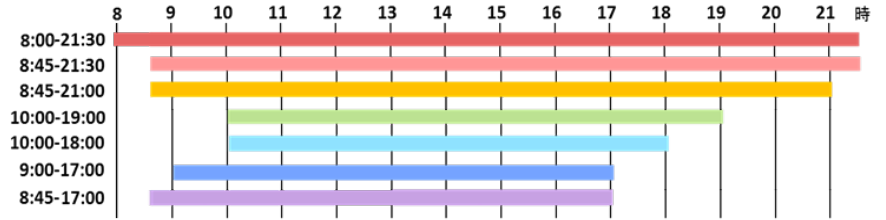

神戸大学附属図書館 H31年4月各館開館案内

開館時間パターン

	総合国際	社会科学	自然科学	人文科学	人間科学	経済経営研究所図書館	医学(楠)	保健(名谷)	海事(深江)									
3/29 金	8:45-17:00	8:45-21:30	8:45-17:00	8:45-17:00	8:45-17:00	8:45-12:15 / 13:00-17:00	8:45-21:00	8:45-17:00	8:45-17:00									
3/30 土		10:00-19:00				休館	9:00-17:00											
3/31 日		10:00-19:00				休館												
4/1 月	8:45-17:00	8:45-21:30	8:45-17:00	8:45-17:00	8:45-17:00	8:45-17:00	8:45-21:00	8:45-17:00	8:45-17:00									
4/2 火	8:45-17:00	8:45-21:30	8:45-17:00	13:00-17:00	8:45-17:00	8:45-17:00	8:45-21:00	8:45-17:00	8:45-17:00									
4/3 水	8:45-17:00	8:45-21:30	8:45-17:00	8:45-17:00	8:45-17:00	8:45-17:00	8:45-21:00	8:45-17:00	8:45-17:00									
4/4 木	8:45-21:30	8:45-21:30	8:45-21:30	8:45-21:00	8:45-21:00	8:45-17:00	8:45-21:00	8:45-21:00	8:45-21:00									
4/5 金	8:45-21:30	8:45-21:30	8:45-21:30	8:45-21:00	8:45-21:00	8:45-17:00	8:45-21:00	8:45-21:00	8:45-21:00									
4/6 土	10:00-18:00	10:00-19:00	10:00-18:00	10:00-18:00	10:00-18:00	休館	9:00-17:00	10:00-18:00	10:00-18:00									
4/7 日		10:00-19:00	10:00-18:00			休館												
4/8 月	8:45-21:30	8:45-21:30	8:45-21:30	8:45-21:00	8:45-21:00	8:45-17:00	8:45-21:00	8:45-21:00	8:45-21:00									
4/9 火	8:45-21:30	8:45-21:30	8:45-21:30	8:45-21:00	8:45-21:00	8:45-17:00	8:45-21:00	8:45-21:00	8:45-21:00									
4/10 水	8:45-21:30	8:45-21:30	8:45-21:30	8:45-21:00	8:45-21:00	8:45-17:00	8:45-21:00	8:45-21:00	8:45-21:00									
4/11 木	8:45-21:30	8:45-21:30	8:45-21:30	8:45-21:00	8:45-21:00	8:45-17:00	8:45-21:00	8:45-21:00	8:45-21:00									
4/12 金	8:45-21:30	8:45-21:30	8:45-21:30	8:45-21:00	8:45-21:00	8:45-17:00	8:45-21:00	8:45-21:00	8:45-21:00									
4/13 土	10:00-18:00	10:00-19:00	10:00-18:00	10:00-18:00	10:00-18:00	休館	9:00-17:00	10:00-18:00	10:00-18:00									
4/14 日		10:00-19:00	10:00-18:00			休館												
4/15 月	8:45-21:30	8:45-21:30	8:45-21:30	8:45-21:00	8:45-21:00	8:45-17:00	8:45-21:00	8:45-21:00	8:45-21:00									
4/16 火	8:45-21:30	8:45-21:30	8:45-21:30	8:45-21:00	8:45-21:00	8:45-17:00	8:45-21:00	8:45-21:00	8:45-21:00									
4/17 水	8:45-21:30	8:45-21:30	8:45-21:30	8:45-21:00	8:45-21:00	8:45-17:00	8:45-21:00	8:45-21:00	8:45-21:00									
4/18 木	8:45-21:30	8:45-21:30	13:00-21:30	8:45-21:00	8:45-21:00	8:45-17:00	8:45-21:00	8:45-21:00	8:45-21:00									
4/19 金	8:45-21:30	8:45-21:30	8:45-21:30	8:45-21:00	8:45-21:00	8:45-17:00	8:45-21:00	8:45-21:00	8:45-21:00									
4/20 土	10:00-18:00	10:00-19:00	10:00-18:00	10:00-18:00	10:00-18:00	休館	9:00-17:00	10:00-18:00	10:00-18:00									
4/21 日		10:00-19:00	10:00-18:00			休館												
4/22 月	8:45-21:30	8:45-21:30	8:45-21:30	8:45-21:00	8:45-21:00	8:45-17:00	8:45-21:00	8:45-21:00	8:45-21:00									
4/23 火	8:45-21:30	8:45-21:30	8:45-21:30	8:45-21:00	8:45-21:00	8:45-17:00	8:45-21:00	8:45-21:00	8:45-21:00									
4/24 水	8:45-21:30	8:45-21:30	8:45-21:30	8:45-21:00	8:45-21:00	8:45-17:00	8:45-21:00	8:45-21:00	8:45-21:00									
4/25 木	8:45-21:30	8:45-21:30 ※開架図書室は 12:00-21:30	8:45-21:30	8:45-21:00	8:45-21:00	8:45-17:00	8:45-21:00	8:45-21:00	8:45-21:00									
4/26 金	8:45-21:30	8:45-21:30	8:45-21:30	8:45-21:00	8:45-21:00	8:45-17:00	8:45-21:00	8:45-21:00	8:45-21:00									
4/27 土	10:00-18:00	10:00-19:00	10:00-18:00	10:00-18:00	10:00-18:00	休館	9:00-17:00	10:00-18:00	10:00-18:00									
4/28 日		10:00-19:00	10:00-18:00			休館												
4/29 月	ゴールデンウィークー斉休館																	
5/1 水																		
5/4 土																		