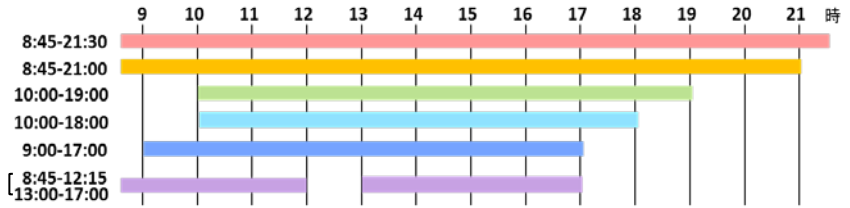

# 神戸大学附属図書館 H31年3月各館開館案内

開館時間パターン

		総合国際	社会科学	自然科学	人文科学	人間科学	経済経営研究所図書館	医学(楠)	保健(名谷)	海事(深江)
2/28	木	8:45-21:30	8:45-21:30 ※開架図書室は 12:00-21:30	8:45-21:30	8:45-21:00	8:45-21:00	8:45-12:15 / 13:00-17:00	8:45-21:00	8:45-21:00	8:45-21:00
3/1	金	8:45-17:00	8:45-21:30	8:45-17:00	8:45-17:00	8:45-17:00	8:45-12:15 / 13:00-17:00	8:45-21:00	8:45-17:00	8:45-17:00
3/2	土		10:00-19:00				休館	9:00-17:00		
3/3	日						休館			
3/4	月	8:45-17:00	8:45-21:30	8:45-17:00	8:45-17:00	8:45-17:00	8:45-12:15 / 13:00-17:00	8:45-21:00	8:45-17:00	8:45-17:00
3/5	火	8:45-17:00	8:45-21:30	8:45-17:00	8:45-17:00	8:45-17:00	8:45-12:15 / 13:00-17:00	8:45-21:00	8:45-17:00	8:45-17:00
3/6	水	8:45-17:00	8:45-21:30	8:45-17:00	8:45-17:00	8:45-17:00	8:45-12:15 / 13:00-17:00	8:45-21:00	8:45-17:00	8:45-17:00
3/7	木	8:45-17:00	8:45-21:30	8:45-17:00	8:45-17:00	8:45-17:00	8:45-12:15 / 13:00-17:00	8:45-21:00	8:45-17:00	8:45-17:00
3/8	金	8:45-17:00	8:45-21:30	8:45-17:00	8:45-17:00	8:45-17:00	8:45-12:15 / 13:00-17:00	8:45-21:00	8:45-17:00	8:45-17:00
3/9	土		10:00-19:00				休館	9:00-17:00		
3/10	日		10:00-19:00				休館			
3/11	月	8:45-17:00	8:45-17:00	8:45-17:00	8:45-17:00	8:45-17:00	8:45-12:15 / 13:00-17:00	8:45-21:00	8:45-13:00	8:45-17:00
3/12	火					8:45-17:00	休館	8:45-21:00		
3/13	水	8:45-17:00	8:45-21:30	8:45-17:00	8:45-17:00	8:45-17:00	8:45-12:15 / 13:00-17:00	8:45-21:00	8:45-17:00	8:45-17:00
3/14	木	8:45-17:00	8:45-21:30	13:00-17:00	8:45-17:00	8:45-17:00	8:45-12:15 / 13:00-17:00	8:45-21:00	8:45-17:00	8:45-17:00
3/15	金	8:45-17:00	8:45-21:30	8:45-17:00	8:45-17:00	8:45-17:00	8:45-12:15 / 13:00-17:00	8:45-21:00	8:45-17:00	8:45-17:00
3/16	土		10:00-19:00				休館	9:00-17:00		
3/17	日		10:00-19:00				休館			
3/18	月	8:45-17:00	8:45-21:30	8:45-17:00	8:45-17:00	8:45-17:00	8:45-12:15 / 13:00-17:00	8:45-21:00	8:45-17:00	8:45-17:00
3/19	火	8:45-17:00	8:45-21:30	8:45-17:00	8:45-17:00	8:45-17:00	8:45-12:15 / 13:00-17:00	8:45-21:00	8:45-17:00	8:45-17:00
3/20	水	8:45-17:00	8:45-21:30	8:45-17:00	8:45-17:00	8:45-17:00	8:45-12:15 / 13:00-17:00	8:45-21:00	8:45-17:00	8:45-17:00
3/21	木						休館			
3/22	金	8:45-17:00	8:45-21:30	8:45-17:00	8:45-17:00	8:45-17:00	8:45-12:15 / 13:00-17:00	8:45-21:00	8:45-17:00	8:45-17:00
3/23	土		10:00-19:00				休館	9:00-17:00		
3/24	日		10:00-19:00				休館			
3/25	月	8:45-17:00	8:45-21:30	8:45-17:00	8:45-17:00	8:45-17:00	8:45-12:15 / 13:00-17:00	8:45-21:00	8:45-17:00	8:45-17:00
3/26	火	8:45-17:00	8:45-21:30	8:45-17:00	8:45-17:00	8:45-17:00	8:45-12:15 / 13:00-17:00	8:45-21:00	8:45-17:00	8:45-17:00
3/27	水	8:45-17:00	8:45-21:30	8:45-17:00	8:45-17:00	8:45-17:00	8:45-12:15 / 13:00-17:00	8:45-21:00	8:45-17:00	8:45-17:00
3/28	木	8:45-17:00	8:45-21:30 ※開架図書室は 12:00-21:30	8:45-17:00	8:45-17:00	8:45-17:00	8:45-12:15 / 13:00-17:00	8:45-21:00	8:45-17:00	8:45-17:00
3/29	金	8:45-17:00	8:45-21:30	8:45-17:00	8:45-17:00	8:45-17:00	8:45-12:15 / 13:00-17:00	8:45-21:00	8:45-17:00	8:45-17:00
3/30	土		10:00-19:00				休館	9:00-17:00		
3/31	日		10:00-19:00				休館			