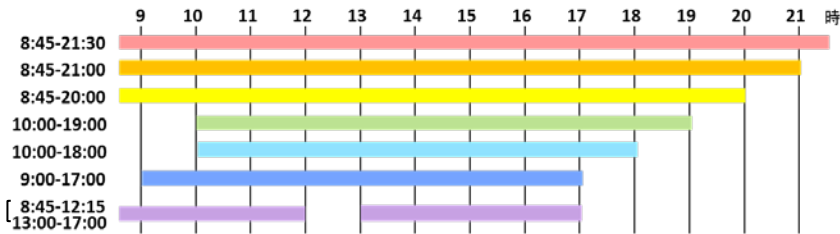

# 神戸大学附属図書館 H31年2月各館開館案内

開館時間パターン

	総合国際	社会科学	自然科学	人文科学	人間科学	経済経営研究所図書館	医学(楠)	保健(名谷)	海事(深江)
1/26 土	10:00-18:00	10:00-19:00	10:00-18:00	10:00-18:00	10:00-18:00	休館	9:00-17:00	10:00-18:00	10:00-18:00
1/27 日	10:00-18:00	10:00-19:00	10:00-18:00	10:00-18:00	10:00-18:00	休館		10:00-18:00	10:00-18:00
1/28 月	8:45-21:30	8:45-21:30	8:45-21:30	8:45-21:00	8:45-21:00	8:45-12:15 / 13:00-17:00	8:45-21:00	8:45-21:00	8:45-21:00
1/29 火	8:45-21:30	8:45-21:30	8:45-21:30	8:45-21:00	8:45-21:00	8:45-12:15 / 13:00-17:00	8:45-21:00	8:45-21:00	8:45-21:00
1/30 水	8:45-21:30	8:45-21:30	8:45-21:30	8:45-21:00	8:45-21:00	8:45-12:15 / 13:00-17:00	8:45-21:00	8:45-21:00	8:45-21:00
1/31 木	8:45-21:30	8:45-21:30	8:45-21:30	8:45-21:00	8:45-21:00	8:45-12:15 / 13:00-17:00	8:45-21:00	8:45-21:00	8:45-21:00
2/1 金	8:45-21:30	8:45-21:30	8:45-21:30	8:45-21:00	8:45-21:00	8:45-12:15 / 13:00-17:00	8:45-21:00	8:45-21:00	8:45-21:00
2/2 土	10:00-18:00	10:00-19:00	10:00-18:00	10:00-18:00	10:00-18:00	休館	9:00-17:00	10:00-18:00	10:00-18:00
2/3 日	10:00-18:00	10:00-19:00	10:00-18:00	10:00-18:00	10:00-18:00	休館		10:00-18:00	10:00-18:00
2/4 月	8:45-21:30	8:45-21:30	8:45-21:30	8:45-21:00	8:45-21:00	8:45-12:15 / 13:00-17:00	8:45-21:00	8:45-21:00	8:45-21:00
2/5 火	8:45-21:30	8:45-21:30	8:45-21:30	8:45-21:00	8:45-21:00	8:45-12:15 / 13:00-17:00	8:45-21:00	8:45-21:00	8:45-21:00
2/6 水	8:45-21:30	8:45-21:30	8:45-21:30	8:45-21:00	8:45-21:00	8:45-12:15 / 13:00-17:00	8:45-21:00	8:45-21:00	8:45-21:00
2/7 木	8:45-21:30	8:45-21:30	8:45-21:30	8:45-21:00	8:45-21:00	8:45-12:15 / 13:00-17:00	8:45-21:00	8:45-21:00	8:45-21:00
2/8 金	8:45-21:30	8:45-21:30	8:45-21:30	8:45-21:00	8:45-21:00	8:45-12:15 / 13:00-17:00	8:45-21:00	8:45-21:00	8:45-21:00
2/9 土	10:00-18:00	10:00-19:00	10:00-18:00	10:00-18:00	10:00-18:00	休館	9:00-17:00	10:00-18:00	10:00-18:00
2/10 日		10:00-19:00	10:00-18:00			休館			
2/11 月						休館			
2/12 火	8:45-21:30	8:45-21:30	8:45-21:30	8:45-21:00	8:45-21:00	8:45-12:15 / 13:00-17:00	8:45-21:00	8:45-21:00	8:45-21:00
2/13 水	8:45-21:30	8:45-21:30	8:45-21:30	8:45-21:00	8:45-21:00	8:45-12:15 / 13:00-17:00	8:45-21:00	8:45-21:00	8:45-21:00
2/14 木	8:45-21:30	8:45-21:30	8:45-21:30	8:45-21:00	8:45-21:00	8:45-12:15 / 13:00-17:00	8:45-21:00	8:45-21:00	8:45-21:00
2/15 金	8:45-21:30	8:45-21:30	8:45-21:30	8:45-21:00	8:45-21:00	8:45-12:15 / 13:00-17:00	8:45-21:00	8:45-21:00	8:45-21:00
2/16 土	10:00-18:00	10:00-19:00	10:00-18:00	10:00-18:00	10:00-18:00	休館	9:00-17:00	10:00-18:00	10:00-18:00
2/17 日		10:00-19:00	10:00-18:00			休館			
2/18 月	8:45-21:30	8:45-21:30	8:45-21:30	8:45-21:00	8:45-21:00	8:45-12:15 / 13:00-17:00	8:45-21:00	8:45-21:00	8:45-21:00
2/19 火	8:45-21:30	8:45-21:30	8:45-21:30	8:45-21:00	8:45-21:00	8:45-12:15 / 13:00-17:00	8:45-21:00	8:45-21:00	8:45-21:00
2/20 水	8:45-21:30	8:45-21:30	8:45-21:30	8:45-21:00	8:45-21:00	8:45-12:15 / 13:00-17:00	8:45-21:00	8:45-21:00	8:45-21:00
2/21 木	8:45-21:30	8:45-21:30	13:00-21:30	8:45-21:00	8:45-21:00	8:45-12:15 / 13:00-17:00	8:45-21:00	8:45-21:00	8:45-21:00
2/22 金	8:45-17:00	8:45-17:00	8:45-17:00	8:45-17:00	8:45-21:00	8:45-12:15 / 13:00-17:00	8:45-21:00	8:45-13:00	8:45-17:00
2/23 土						休館	9:00-17:00		
2/24 日						休館			
2/25 月				8:45-17:00		休館	8:45-21:00		
2/26 火	8:45-21:30	8:45-21:30	8:45-21:30	8:45-21:00	8:45-21:00	8:45-12:15 / 13:00-17:00	8:45-21:00	8:45-21:00	8:45-21:00
2/27 水	8:45-21:30	8:45-21:30	8:45-21:30	8:45-21:00	8:45-21:00	8:45-12:15 / 13:00-17:00	8:45-21:00	8:45-21:00	8:45-21:00
2/28 木	8:45-21:30	8:45-21:30 ※開架図書室は 12:00-21:30	8:45-21:30	8:45-21:00	8:45-21:00	8:45-12:15 / 13:00-17:00	8:45-21:00	8:45-21:00	8:45-21:00