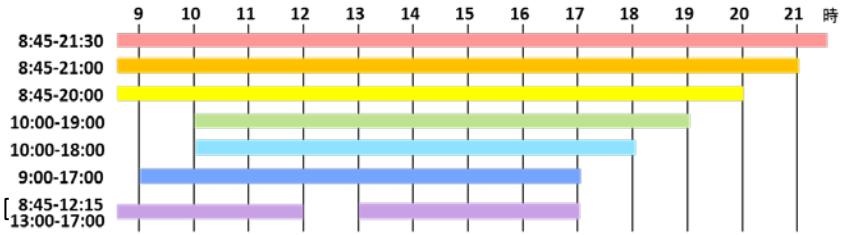

神戸大学附属図書館 H31年1月各館開館案内

開館時間パターン

	総合国際	社会科学	自然科学	人文科学	人間科学	経済経営研究所図書館	医学(楠)	保健(名谷)	海事(深江)	
12/24 月	休館									
12/25 火	8:45-21:30	8:45-21:30	8:45-21:30	8:45-21:00	8:45-21:00	8:45-12:15 / 13:00-17:00	8:45-21:00	8:45-21:00	8:45-21:00	
12/26 水	8:45-21:30	8:45-21:30	8:45-21:30	8:45-21:00	8:45-21:00	8:45-12:15 / 13:00-17:00	8:45-21:00	8:45-21:00	8:45-21:00	
12/27 木	8:45-21:30	8:45-21:30 ※開架図書室は 12:00-21:30	8:45-21:30	8:45-21:00	8:45-21:00	8:45-12:15 / 13:00-17:00	8:45-21:00	8:45-21:00	8:45-21:00	
12/28 金	冬季一斉休館									
:	:									
1/4 金	冬季一斉休館									
1/5 土		10:00-19:00				休館	9:00-17:00			
1/6 日		10:00-19:00				休館				
1/7 月	8:45-21:30	8:45-21:30	8:45-21:30	8:45-21:00	8:45-21:00	8:45-12:15 / 13:00-17:00	8:45-21:00	8:45-21:00	8:45-21:00	
1/8 火	8:45-21:30	8:45-21:30	8:45-21:30	8:45-21:00	8:45-21:00	8:45-12:15 / 13:00-17:00	8:45-21:00	8:45-21:00	8:45-21:00	
1/9 水	8:45-21:30	8:45-21:30	8:45-21:30	8:45-21:00	8:45-21:00	8:45-12:15 / 13:00-17:00	8:45-21:00	8:45-21:00	8:45-21:00	
1/10 木	8:45-21:30	8:45-21:30	8:45-21:30	8:45-21:00	8:45-21:00	8:45-12:15 / 13:00-17:00	8:45-21:00	8:45-21:00	8:45-21:00	
1/11 金	8:45-21:30	8:45-21:30	8:45-21:30	8:45-21:00	8:45-21:00	8:45-12:15 / 13:00-17:00	8:45-21:00	8:45-21:00	8:45-21:00	
1/12 土	10:00-18:00	10:00-19:00	10:00-18:00	10:00-18:00	10:00-18:00	休館	9:00-17:00	10:00-18:00	10:00-18:00	
1/13 日		10:00-19:00	10:00-18:00			休館				
1/14 月						休館				
1/15 火	8:45-21:30	8:45-21:30	8:45-21:30	8:45-21:00	8:45-21:00	8:45-12:15 / 13:00-17:00	8:45-21:00	8:45-21:00	8:45-21:00	
1/16 水	8:45-21:30	8:45-21:30	8:45-21:30	8:45-21:00	8:45-21:00	8:45-12:15 / 13:00-17:00	8:45-21:00	8:45-21:00	8:45-21:00	
1/17 木	8:45-21:30	8:45-21:30	13:00-21:30	8:45-21:00	8:45-21:00	8:45-12:15 / 13:00-17:00	8:45-21:00	8:45-21:00	8:45-21:00	
1/18 金	8:45-17:00	8:45-17:00	8:45-17:00	8:45-17:00	8:45-17:00	8:45-12:15 / 13:00-17:00	8:45-21:00	8:45-13:00	8:45-17:00	
1/19 土						休館	9:00-17:00			
1/20 日						休館				
1/21 月	8:45-21:30	8:45-21:30	8:45-21:30	8:45-21:00	8:45-21:00	8:45-12:15 / 13:00-17:00	8:45-21:00	8:45-21:00	8:45-21:00	
1/22 火	8:45-21:30	8:45-21:30	8:45-21:30	8:45-21:00	8:45-21:00	8:45-12:15 / 13:00-17:00	8:45-21:00	8:45-21:00	8:45-21:00	
1/23 水	8:45-21:30	8:45-21:30	8:45-21:30	8:45-21:00	8:45-21:00	8:45-12:15 / 13:00-17:00	8:45-21:00	8:45-21:00	8:45-21:00	
1/24 木	8:45-21:30	8:45-21:30	8:45-21:30	8:45-21:00	8:45-21:00	8:45-12:15 / 13:00-17:00	8:45-21:00	8:45-21:00	8:45-21:00	
1/25 金	8:45-21:30	8:45-21:30	8:45-21:30	8:45-21:00	8:45-21:00	8:45-12:15 / 13:00-17:00	8:45-21:00	8:45-21:00	8:45-21:00	
1/26 土	10:00-18:00	10:00-19:00	10:00-18:00	10:00-18:00	10:00-18:00	休館	9:00-17:00	10:00-18:00	10:00-18:00	
1/27 日	10:00-18:00	10:00-19:00	10:00-18:00	10:00-18:00	10:00-18:00	休館		10:00-18:00	10:00-18:00	
1/28 月	8:45-21:30	8:45-21:30	8:45-21:30	8:45-21:00	8:45-21:00	8:45-12:15 / 13:00-17:00	8:45-21:00	8:45-21:00	8:45-21:00	
1/29 火	8:45-21:30	8:45-21:30	8:45-21:30	8:45-21:00	8:45-21:00	8:45-12:15 / 13:00-17:00	8:45-21:00	8:45-21:00	8:45-21:00	
1/30 水	8:45-21:30	8:45-21:30	8:45-21:30	8:45-21:00	8:45-21:00	8:45-12:15 / 13:00-17:00	8:45-21:00	8:45-21:00	8:45-21:00	
1/31 木	8:45-21:30	8:45-21:30	8:45-21:30	8:45-21:00	8:45-21:00	8:45-12:15 / 13:00-17:00	8:45-21:00	8:45-21:00	8:45-21:00	