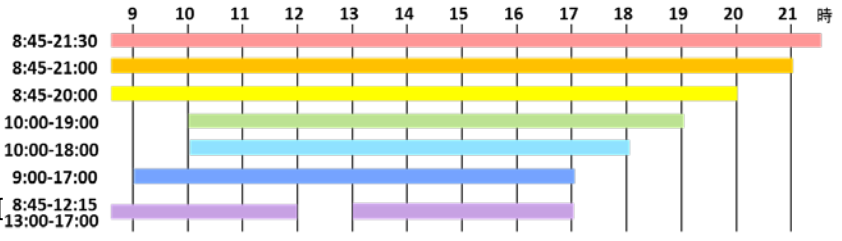

# 神戸大学附属図書館 H30年10月各館開館案内

開館時間パターン

		総合国際	社会科学	自然科学	人文科学	人間科学	経済経営研究所図書館	医学(楠)	保健(名谷)	海事(深江)
9/28	金	8:45-17:00	8:45-21:30	8:45-17:00	8:45-17:00	8:45-17:00	8:45-12:15 / 13:00-17:00	8:45-21:00	8:45-17:00	8:45-17:00
9/29	土		10:00-19:00				休館	9:00-17:00		
9/30	日		10:00-19:00				休館			
10/1	月	8:45-21:30	8:45-21:30	8:45-21:30	8:45-21:00	8:45-21:00	8:45-12:15 / 13:00-17:00	8:45-21:00	8:45-21:00	8:45-21:00
10/2	火	8:45-21:30	8:45-21:30	8:45-21:30	8:45-21:00	8:45-21:00	8:45-12:15 / 13:00-17:00	8:45-21:00	8:45-21:00	8:45-21:00
10/3	水	8:45-21:30	8:45-21:30	8:45-21:30	8:45-21:00	8:45-21:00	8:45-12:15 / 13:00-17:00	8:45-21:00	8:45-21:00	8:45-21:00
10/4	木	8:45-21:30	8:45-21:30	8:45-21:30	8:45-21:00	8:45-21:00	8:45-12:15 / 13:00-17:00	8:45-21:00	8:45-21:00	8:45-21:00
10/5	金	8:45-21:30	8:45-21:30	8:45-21:30	8:45-21:00	8:45-21:00	8:45-12:15 / 13:00-17:00	8:45-21:00	8:45-21:00	8:45-21:00
10/6	土	10:00-18:00	10:00-19:00	10:00-18:00	10:00-18:00	10:00-18:00	休館	9:00-17:00	10:00-18:00	10:00-18:00
10/7	日		10:00-19:00	10:00-18:00			休館			
10/8	月						休館			
10/9	火	8:45-21:30	8:45-21:30	8:45-21:30	13:00-21:00	8:45-21:00	8:45-12:15 / 13:00-17:00	8:45-21:00	8:45-21:00	8:45-21:00
10/10	水	8:45-21:30	8:45-21:30	8:45-21:30	8:45-21:00	8:45-21:00	8:45-12:15 / 13:00-17:00	8:45-21:00	8:45-21:00	8:45-21:00
10/11	木	8:45-21:30	8:45-21:30	8:45-21:30	8:45-21:00	8:45-21:00	8:45-12:15 / 13:00-17:00	8:45-21:00	8:45-21:00	8:45-21:00
10/12	金	8:45-21:30	8:45-21:30	8:45-21:30	8:45-21:00	8:45-21:00	8:45-12:15 / 13:00-17:00	8:45-21:00	8:45-21:00	8:45-21:00
10/13	土	10:00-18:00	10:00-19:00	10:00-18:00	10:00-18:00	10:00-18:00	休館	9:00-17:00	10:00-18:00	10:00-18:00
10/14	日		10:00-19:00	10:00-18:00			休館			
10/15	月	8:45-21:30	8:45-21:30	8:45-21:30	8:45-21:00	8:45-21:00	8:45-12:15 / 13:00-17:00	8:45-21:00	8:45-21:00	8:45-21:00
10/16	火	8:45-21:30	8:45-21:30	8:45-21:30	8:45-21:00	8:45-21:00	8:45-12:15 / 13:00-17:00	8:45-21:00	8:45-21:00	8:45-21:00
10/17	水	8:45-21:30	8:45-21:30	8:45-21:30	8:45-21:00	8:45-21:00	8:45-12:15 / 13:00-17:00	8:45-21:00	8:45-21:00	8:45-21:00
10/18	木	8:45-21:30	8:45-21:30	13:00-21:30	8:45-21:00	8:45-21:00	8:45-12:15 / 13:00-17:00	8:45-21:00	8:45-21:00	8:45-21:00
10/19	金	8:45-21:30	8:45-21:30	8:45-21:30	8:45-21:00	8:45-21:00	8:45-12:15 / 13:00-17:00	8:45-21:00	8:45-21:00	8:45-21:00
10/20	土	10:00-18:00	10:00-19:00	10:00-18:00	10:00-18:00	10:00-18:00	休館	9:00-17:00	10:00-18:00	10:00-18:00
10/21	日		10:00-19:00	10:00-18:00			休館			
10/22	月	8:45-21:30	8:45-21:30	8:45-21:30	8:45-21:00	8:45-21:00	8:45-12:15 / 13:00-17:00	8:45-21:00	8:45-21:00	8:45-21:00
10/23	火	8:45-21:30	8:45-21:30	8:45-21:30	8:45-21:00	8:45-21:00	8:45-12:15 / 13:00-17:00	8:45-21:00	8:45-21:00	8:45-21:00
10/24	水	8:45-21:30	8:45-21:30	8:45-21:30	8:45-21:00	8:45-21:00	8:45-12:15 / 13:00-17:00	8:45-21:00	8:45-21:00	8:45-21:00
10/25	木	8:45-21:30	8:45-21:30 ※開架図書室は 12:00-21:30	8:45-21:30	8:45-21:00	8:45-21:00	8:45-12:15 / 13:00-17:00	8:45-21:00	8:45-21:00	8:45-21:00
10/26	金	8:45-21:30	8:45-21:30	8:45-21:30	8:45-21:00	8:45-21:00	8:45-12:15 / 13:00-17:00	8:45-21:00	8:45-21:00	8:45-21:00
10/27	土	10:00-18:00	10:00-19:00	10:00-18:00	10:00-18:00	10:00-18:00	休館	9:00-17:00	10:00-18:00	10:00-18:00
10/28	日		10:00-19:00	10:00-18:00			休館			
10/29	月	8:45-21:30	8:45-21:30	8:45-21:30	8:45-21:00	8:45-21:00	8:45-12:15 / 13:00-17:00	8:45-21:00	8:45-21:00	8:45-21:00
10/30	火	8:45-21:30	8:45-21:30	8:45-21:30	8:45-21:00	8:45-21:00	8:45-12:15 / 13:00-17:00	8:45-21:00	8:45-21:00	8:45-21:00
10/31	水	8:45-21:30	8:45-21:30	8:45-21:30	8:45-21:00	8:45-21:00	8:45-12:15 / 13:00-17:00	8:45-21:00	8:45-21:00	8:45-21:00