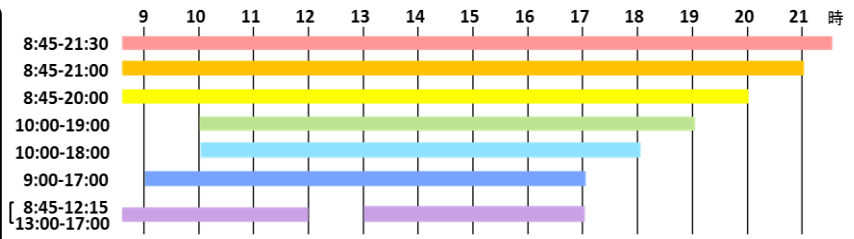

# 神戸大学附属図書館 H30年8月各館開館案内

開館時間パターン

	総合国際	社会科学	自然科学	人文科学	人間科学	経済経営研究所図書館	医学(楠)	保健(名谷)	海事(深江)
7/30 月	8:45-21:30	8:45-21:30	8:45-21:30	8:45-21:00	8:45-21:00	8:45-12:15 / 13:00-17:00	8:45-21:00	8:45-21:00	8:45-21:00
7/31 火	8:45-21:30	8:45-21:30	8:45-21:30	8:45-21:00	8:45-21:00	8:45-12:15 / 13:00-17:00	8:45-21:00	8:45-21:00	8:45-21:00
8/1 水	8:45-21:30	8:45-21:30	8:45-21:30	8:45-21:00	8:45-21:00	8:45-12:15 / 13:00-17:00	8:45-21:00	8:45-21:00	8:45-21:00
8/2 木	8:45-21:30	8:45-21:30	8:45-21:30	8:45-21:00	8:45-21:00	8:45-12:15 / 13:00-17:00	8:45-21:00	8:45-21:00	8:45-21:00
8/3 金	8:45-21:30	8:45-21:30	8:45-21:30	8:45-21:00	8:45-21:00	8:45-12:15 / 13:00-17:00	8:45-21:00	8:45-21:00	8:45-21:00
8/4 土	10:00-18:00	10:00-19:00	10:00-18:00	10:00-18:00	10:00-18:00	休館	9:00-17:00	10:00-18:00	10:00-18:00
8/5 日	10:00-18:00	10:00-19:00	10:00-18:00	10:00-18:00	10:00-18:00	休館		10:00-18:00	10:00-18:00
8/6 月	8:45-21:30	8:45-21:30	8:45-21:30	8:45-21:00	8:45-21:00	8:45-12:15 / 13:00-17:00	8:45-21:00	8:45-21:00	8:45-21:00
8/7 火	8:45-21:30	8:45-21:30	8:45-21:30	8:45-21:00	8:45-21:00	8:45-12:15 / 13:00-17:00	8:45-21:00	8:45-21:00	8:45-21:00
8/8 水	8:45-17:00	8:45-21:30	8:45-17:00	8:45-17:00	8:45-17:00	8:45-12:15 / 13:00-17:00	8:45-21:00	8:45-17:00	8:45-17:00
8/9 木	8:45-17:00	8:45-21:30	8:45-17:00	8:45-17:00	8:45-17:00	8:45-12:15 / 13:00-17:00	8:45-21:00	8:45-17:00	8:45-17:00
8/10 金	8:45-17:00	8:45-21:30	8:45-17:00	8:45-17:00	8:45-17:00	8:45-12:15 / 13:00-17:00	8:45-21:00	8:45-17:00	8:45-17:00
8/11 土	休館								
8/12 日		10:00-19:00	休館						
8/13 月	夏季一斉休館								
8/14 火									
8/15 水									
8/16 木	8:45-17:00	8:45-21:30	13:00-17:00	8:45-17:00	8:45-17:00	8:45-12:15 / 13:00-17:00	8:45-21:00	8:45-17:00	8:45-17:00
8/17 金	8:45-17:00	8:45-21:30	8:45-17:00	8:45-17:00	8:45-17:00	8:45-12:15 / 13:00-17:00	8:45-21:00	8:45-17:00	8:45-17:00
8/18 土		10:00-19:00	休館						
8/19 日		10:00-19:00	休館						
8/20 月	8:45-17:00	8:45-21:30	8:45-17:00	8:45-17:00	8:45-17:00	8:45-12:15 / 13:00-17:00	8:45-21:00	8:45-17:00	8:45-17:00
8/21 火	8:45-17:00	8:45-21:30	8:45-17:00	8:45-17:00	8:45-17:00	8:45-12:15 / 13:00-17:00	8:45-21:00	8:45-17:00	8:45-17:00
8/22 水	8:45-17:00	8:45-21:30	8:45-17:00	8:45-17:00	8:45-17:00	8:45-12:15 / 13:00-17:00	8:45-21:00	8:45-17:00	8:45-17:00
8/23 木	8:45-17:00	8:45-21:30 ※開架図書室は 12:00-21:30	8:45-17:00	8:45-17:00	8:45-17:00	8:45-12:15 / 13:00-17:00	8:45-21:00	8:45-17:00	8:45-17:00
8/24 金	8:45-17:00	8:45-21:30	8:45-17:00	8:45-17:00	8:45-17:00	8:45-12:15 / 13:00-17:00	8:45-21:00	8:45-17:00	8:45-17:00
8/25 土		10:00-19:00	休館						
8/26 日		10:00-19:00	休館						
8/27 月	8:45-17:00	8:45-21:30	8:45-17:00	8:45-17:00	8:45-17:00	8:45-12:15 / 13:00-17:00	8:45-21:00	8:45-17:00	8:45-17:00
8/28 火	8:45-17:00	8:45-21:30	8:45-17:00	8:45-17:00	8:45-17:00	8:45-12:15 / 13:00-17:00	8:45-21:00	8:45-17:00	8:45-17:00
8/29 水	8:45-17:00	8:45-21:30	8:45-17:00	8:45-17:00	8:45-17:00	8:45-12:15 / 13:00-17:00	8:45-21:00	8:45-17:00	8:45-17:00
8/30 木	8:45-17:00	8:45-21:30	8:45-17:00	8:45-17:00	8:45-17:00	8:45-12:15 / 13:00-17:00	8:45-21:00	8:45-17:00	8:45-17:00
8/31 金	8:45-17:00	8:45-21:30	8:45-17:00	8:45-17:00	8:45-17:00	8:45-12:15 / 13:00-17:00	8:45-21:00	8:45-17:00	8:45-17:00