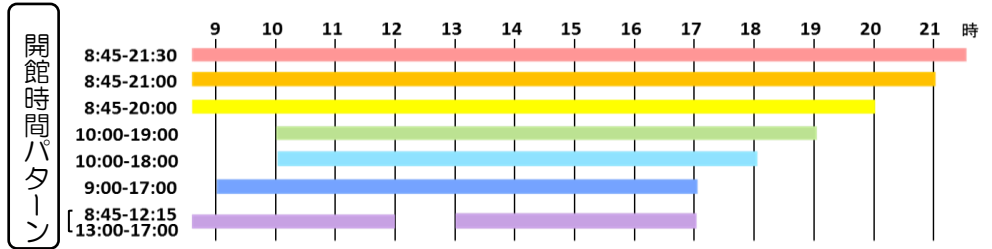

神戸大学附属図書館 H30年5月各館開館案内

	総合国際	社会科学	自然科学	人文科学	人間科学	経済経営研究所図書館	医学(楠)	保健(名谷)	海事(深江)
5/1 火	8:45-21:30	8:45-21:30	8:45-21:30	8:45-21:00	8:45-21:00	8:45-12:15 / 13:00-17:00	8:45-21:00	8:45-21:00	8:45-21:00
5/2 水	8:45-21:30	8:45-21:30	8:45-21:30	8:45-21:00	8:45-21:00	8:45-12:15 / 13:00-17:00	8:45-21:00	8:45-21:00	8:45-21:00
5/3 木	休館								
5/4 金	休館								
5/5 土	休館								
5/6 日		10:00-19:00	10:00-18:00	休館					
5/7 月	8:45-21:30	8:45-21:30	8:45-21:30	8:45-21:00	8:45-21:00	8:45-12:15 / 13:00-17:00	8:45-21:00	8:45-21:00	8:45-21:00
5/8 火	8:45-21:30	8:45-21:30	8:45-21:30	8:45-21:00	8:45-21:00	8:45-12:15 / 13:00-17:00	8:45-21:00	8:45-21:00	8:45-21:00
5/9 水	8:45-21:30	8:45-21:30	8:45-21:30	8:45-21:00	8:45-21:00	8:45-12:15 / 13:00-17:00	8:45-21:00	8:45-21:00	8:45-21:00
5/10 木	8:45-21:30	8:45-21:30	8:45-21:30	8:45-21:00	8:45-21:00	8:45-12:15 / 13:00-17:00	8:45-21:00	8:45-21:00	8:45-21:00
5/11 金	8:45-21:30	8:45-21:30	8:45-21:30	8:45-21:00	8:45-21:00	8:45-12:15 / 13:00-17:00	8:45-21:00	8:45-21:00	8:45-21:00
5/12 土	10:00-18:00	10:00-19:00	10:00-18:00	10:00-18:00	10:00-18:00	休館	9:00-17:00	10:00-18:00	10:00-18:00
5/13 日		10:00-19:00	10:00-18:00	休館					
5/14 月	8:45-21:30	8:45-21:30	8:45-21:30	8:45-21:00	8:45-21:00	8:45-12:15 / 13:00-17:00	8:45-21:00	8:45-21:00	8:45-21:00
5/15 火	休館 (創立記念日)								
5/16 水	8:45-21:30	8:45-21:30	8:45-21:30	8:45-21:00	8:45-21:00	8:45-12:15 / 13:00-17:00	8:45-21:00	8:45-21:00	8:45-21:00
5/17 木	8:45-21:30	8:45-21:30	13:00-21:30	8:45-21:00	8:45-21:00	8:45-12:15 / 13:00-17:00	8:45-21:00	8:45-21:00	8:45-21:00
5/18 金	8:45-21:30	8:45-21:30	8:45-21:30	8:45-21:00	8:45-21:00	8:45-12:15 / 13:00-17:00	8:45-21:00	8:45-21:00	8:45-21:00
5/19 土	10:00-18:00	10:00-19:00	10:00-18:00	10:00-18:00	10:00-18:00	休館	9:00-17:00	10:00-18:00	10:00-18:00
5/20 日		10:00-19:00	10:00-18:00	休館					
5/21 月	8:45-21:30	8:45-21:30	8:45-21:30	8:45-21:00	8:45-21:00	8:45-12:15 / 13:00-17:00	8:45-21:00	8:45-21:00	8:45-21:00
5/22 火	8:45-21:30	8:45-21:30	8:45-21:30	8:45-21:00	8:45-21:00	8:45-12:15 / 13:00-17:00	8:45-21:00	8:45-21:00	8:45-21:00
5/23 水	8:45-21:30	8:45-21:30	8:45-21:30	8:45-21:00	8:45-21:00	8:45-12:15 / 13:00-17:00	8:45-21:00	8:45-21:00	8:45-21:00
5/24 木	8:45-21:30	8:45-21:30	8:45-21:30	8:45-21:00	8:45-21:00	8:45-12:15 / 13:00-17:00	8:45-21:00	8:45-21:00	8:45-21:00
5/25 金	8:45-21:30	8:45-21:30	8:45-21:30	8:45-21:00	8:45-21:00	8:45-12:15 / 13:00-17:00	8:45-21:00	8:45-21:00	8:45-21:00
5/26 土	10:00-18:00	10:00-19:00	10:00-18:00	10:00-18:00	10:00-18:00	休館	9:00-17:00	10:00-18:00	10:00-18:00
5/27 日	10:00-18:00	10:00-19:00	10:00-18:00	10:00-18:00	休館				10:00-18:00
5/28 月	8:45-21:30	8:45-21:30	8:45-21:30	8:45-21:00	8:45-21:00	8:45-12:15 / 13:00-17:00	8:45-21:00	8:45-21:00	8:45-21:00
5/29 火	8:45-21:30	8:45-21:30	8:45-21:30	8:45-21:00	8:45-21:00	8:45-12:15 / 13:00-17:00	8:45-21:00	8:45-21:00	8:45-21:00
5/30 水	8:45-21:30	8:45-21:30	8:45-21:30	8:45-21:00	8:45-21:00	8:45-12:15 / 13:00-17:00	8:45-21:00	8:45-21:00	8:45-21:00
5/31 木	8:45-21:30	8:45-21:30	8:45-21:30	8:45-21:00	8:45-21:00	8:45-12:15 / 13:00-17:00	8:45-21:00	8:45-21:00	8:45-21:00