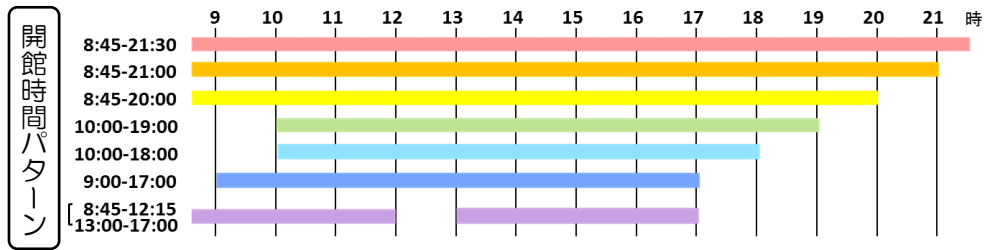

神戸大学附属図書館 H30年4月各館開館案内

	総合国際	社会科学	自然科学	人文科学	人間科学	経済経営研究所図書館	医学(楠)	保健(名谷)	海事(深江)
4/1 日		10:00-19:00	休館						
4/2 月	8:45-17:00	8:45-21:30	8:45-17:00	8:45-17:00	8:45-17:00	8:45-12:15 / 13:00-17:00	8:45-21:00	8:45-17:00	8:45-17:00
4/3 火	8:45-17:00	8:45-21:30	8:45-17:00	13:00-17:00	8:45-17:00	8:45-12:15 / 13:00-17:00	8:45-21:00	8:45-17:00	8:45-17:00
4/4 水	8:45-21:30	8:45-21:30	8:45-21:30	8:45-21:00	8:45-21:00	8:45-12:15 / 13:00-17:00	8:45-21:00	8:45-21:00	8:45-21:00
4/5 木	8:45-21:30	8:45-21:30	8:45-21:30	8:45-21:00	8:45-21:00	8:45-12:15 / 13:00-17:00	8:45-21:00	8:45-21:00	8:45-21:00
4/6 金	8:45-21:30	8:45-21:30	8:45-21:30	8:45-21:00	8:45-21:00	8:45-12:15 / 13:00-17:00	8:45-21:00	8:45-21:00	8:45-21:00
4/7 土	10:00-18:00	10:00-19:00	10:00-18:00	10:00-18:00	10:00-18:00	休館	9:00-17:00	10:00-18:00	10:00-18:00
4/8 日		10:00-19:00	10:00-18:00	休館					
4/9 月	8:45-21:30	8:45-21:30	8:45-21:30	8:45-21:00	8:45-21:00	8:45-12:15 / 13:00-17:00	8:45-21:00	8:45-21:00	8:45-21:00
4/10 火	8:45-21:30	8:45-21:30	8:45-21:30	8:45-21:00	8:45-21:00	8:45-12:15 / 13:00-17:00	8:45-21:00	8:45-21:00	8:45-21:00
4/11 水	8:45-21:30	8:45-21:30	8:45-21:30	8:45-21:00	8:45-21:00	8:45-12:15 / 13:00-17:00	8:45-21:00	8:45-21:00	8:45-21:00
4/12 木	8:45-21:30	8:45-21:30	8:45-21:30	8:45-21:00	8:45-21:00	8:45-12:15 / 13:00-17:00	8:45-21:00	8:45-21:00	8:45-21:00
4/13 金	8:45-21:30	8:45-21:30	8:45-21:30	8:45-21:00	8:45-21:00	8:45-12:15 / 13:00-17:00	8:45-21:00	8:45-21:00	8:45-21:00
4/14 土	10:00-18:00	10:00-19:00	10:00-18:00	10:00-18:00	10:00-18:00	休館	9:00-17:00	10:00-18:00	10:00-18:00
4/15 日		10:00-19:00	10:00-18:00	休館					
4/16 月	8:45-21:30	8:45-21:30	8:45-21:30	8:45-21:00	8:45-21:00	8:45-12:15 / 13:00-17:00	8:45-21:00	8:45-21:00	8:45-21:00
4/17 火	8:45-21:30	8:45-21:30	8:45-21:30	8:45-21:00	8:45-21:00	8:45-12:15 / 13:00-17:00	8:45-21:00	8:45-21:00	8:45-21:00
4/18 水	8:45-21:30	8:45-21:30	8:45-21:30	8:45-21:00	8:45-21:00	8:45-12:15 / 13:00-17:00	8:45-21:00	8:45-21:00	8:45-21:00
4/19 木	8:45-21:30	8:45-21:30	13:00-21:30	8:45-21:00	8:45-21:00	8:45-12:15 / 13:00-17:00	8:45-21:00	8:45-21:00	8:45-21:00
4/20 金	8:45-21:30	8:45-21:30	8:45-21:30	8:45-21:00	8:45-21:00	8:45-12:15 / 13:00-17:00	8:45-21:00	8:45-21:00	8:45-21:00
4/21 土	10:00-18:00	10:00-19:00	10:00-18:00	10:00-18:00	10:00-18:00	休館	9:00-17:00	10:00-18:00	10:00-18:00
4/22 日		10:00-19:00	10:00-18:00	休館					
4/23 月	8:45-21:30	8:45-21:30	8:45-21:30	8:45-21:00	8:45-21:00	8:45-12:15 / 13:00-17:00	8:45-21:00	8:45-21:00	8:45-21:00
4/24 火	8:45-21:30	8:45-21:30	8:45-21:30	8:45-21:00	8:45-21:00	8:45-12:15 / 13:00-17:00	8:45-21:00	8:45-21:00	8:45-21:00
4/25 水	8:45-21:30	8:45-21:30	8:45-21:30	8:45-21:00	8:45-21:00	8:45-12:15 / 13:00-17:00	8:45-21:00	8:45-21:00	8:45-21:00
4/26 木	8:45-21:30	8:45-21:30 ※開架図書室は 12:00-21:30	8:45-21:30	8:45-21:00	8:45-21:00	8:45-12:15 / 13:00-17:00	8:45-21:00	8:45-21:00	8:45-21:00
4/27 金	8:45-21:30	8:45-21:30	8:45-21:30	8:45-21:00	8:45-21:00	8:45-12:15 / 13:00-17:00	8:45-21:00	8:45-21:00	8:45-21:00
4/28 土	10:00-18:00	10:00-19:00	10:00-18:00	10:00-18:00	10:00-18:00	休館	9:00-17:00	10:00-18:00	10:00-18:00
4/29 日		10:00-19:00	10:00-18:00	休館					
4/30 月				休館					