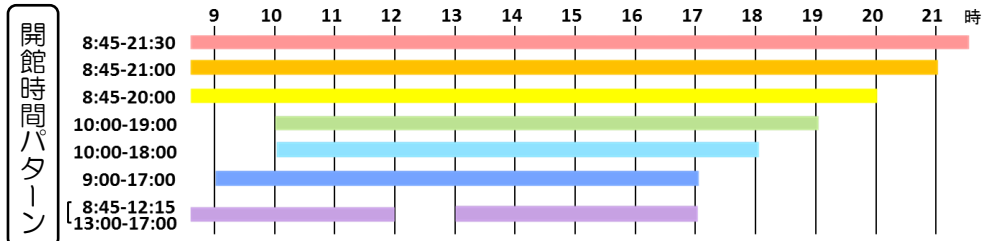

神戸大学附属図書館 H30年3月各館開館案内

	総合国際	社会科学	自然科学	人文科学	人間科学	経済経営研究所図書館	医学(楠)	保健(名谷)	海事(深江)
3/1 木	8:45-17:00	8:45-21:30	8:45-17:00	8:45-17:00	8:45-17:00	8:45-12:15 / 13:00-17:00	8:45-21:00	8:45-17:00	8:45-17:00
3/2 金	8:45-17:00	8:45-21:30	8:45-17:00	8:45-17:00	8:45-17:00	8:45-12:15 / 13:00-17:00	8:45-21:00	8:45-17:00	8:45-17:00
3/3 土		10:00-19:00				休館	9:00-17:00		
3/4 日						休館			
3/5 月	8:45-17:00	8:45-21:30	8:45-17:00	8:45-17:00	8:45-17:00	8:45-12:15 / 13:00-17:00	8:45-21:00	8:45-17:00	8:45-17:00
3/6 火	8:45-17:00	8:45-21:30	8:45-17:00	8:45-17:00	8:45-17:00	8:45-12:15 / 13:00-17:00	8:45-21:00	8:45-17:00	8:45-17:00
3/7 水	8:45-17:00	8:45-21:30	8:45-17:00	8:45-17:00	8:45-17:00	8:45-12:15 / 13:00-17:00	8:45-21:00	8:45-17:00	8:45-17:00
3/8 木	8:45-17:00	8:45-21:30	8:45-17:00	8:45-17:00	8:45-17:00	8:45-12:15 / 13:00-17:00	8:45-21:00	8:45-17:00	8:45-17:00
3/9 金	8:45-17:00	8:45-17:00	8:45-17:00	8:45-17:00	8:45-17:00	8:45-12:15 / 13:00-17:00	8:45-21:00	8:45-13:00	8:45-17:00
3/10 土						休館	9:00-17:00		
3/11 日						休館			
3/12 月						休館	8:45-21:00		
3/13 火	8:45-17:00	8:45-21:30	8:45-17:00	8:45-17:00	8:45-17:00	8:45-12:15 / 13:00-17:00	8:45-21:00	8:45-17:00	8:45-17:00
3/14 水	8:45-17:00	8:45-21:30	8:45-17:00	8:45-17:00	8:45-17:00	8:45-12:15 / 13:00-17:00	8:45-21:00	8:45-17:00	8:45-17:00
3/15 木	8:45-17:00	8:45-21:30	13:00-17:00	8:45-17:00	8:45-17:00	8:45-12:15 / 13:00-17:00	8:45-21:00	8:45-17:00	8:45-17:00
3/16 金	8:45-17:00	8:45-21:30	8:45-17:00	8:45-17:00	8:45-17:00	8:45-12:15 / 13:00-17:00	8:45-21:00	8:45-17:00	8:45-17:00
3/17 土		10:00-19:00				休館	9:00-17:00		
3/18 日		10:00-19:00				休館			
3/19 月	8:45-17:00	8:45-21:30	8:45-17:00	8:45-17:00	8:45-17:00	8:45-12:15 / 13:00-17:00	8:45-21:00	8:45-17:00	8:45-17:00
3/20 火	8:45-17:00	8:45-21:30	8:45-17:00	8:45-17:00	8:45-17:00	8:45-12:15 / 13:00-17:00	8:45-21:00	8:45-17:00	8:45-17:00
3/21 水						休館			
3/22 木	8:45-17:00	8:45-21:30 ※開架図書室は 12:00-21:30	8:45-17:00	8:45-17:00	8:45-17:00	8:45-12:15 / 13:00-17:00	8:45-21:00	8:45-17:00	8:45-17:00
3/23 金	8:45-17:00	8:45-21:30	8:45-17:00	8:45-17:00	8:45-17:00	8:45-12:15 / 13:00-17:00	8:45-21:00	8:45-17:00	8:45-17:00
3/24 土		10:00-19:00				休館	9:00-17:00		
3/25 日		10:00-19:00				休館			
3/26 月	8:45-17:00	8:45-21:30	8:45-17:00	8:45-17:00	8:45-17:00	8:45-12:15 / 13:00-17:00	8:45-21:00	8:45-17:00	8:45-17:00
3/27 火	8:45-17:00	8:45-21:30	8:45-17:00	8:45-17:00	8:45-17:00	8:45-12:15 / 13:00-17:00	8:45-21:00	8:45-17:00	8:45-17:00
3/28 水	8:45-17:00	8:45-21:30	8:45-17:00	8:45-17:00	8:45-17:00	8:45-12:15 / 13:00-17:00	8:45-21:00	8:45-17:00	8:45-17:00
3/29 木	8:45-17:00	8:45-21:30	8:45-17:00	8:45-17:00	8:45-17:00	8:45-12:15 / 13:00-17:00	8:45-21:00	8:45-17:00	8:45-17:00
3/30 金	8:45-17:00	8:45-21:30	8:45-17:00	8:45-17:00	8:45-17:00	8:45-12:15 / 13:00-17:00	8:45-21:00	8:45-17:00	8:45-17:00
3/31 土		10:00-19:00				休館	9:00-17:00		