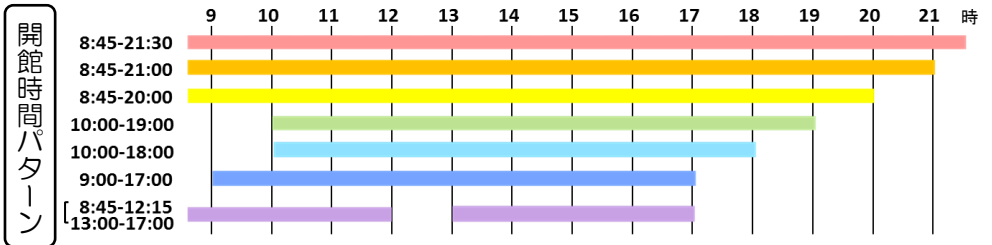

# 神戸大学附属図書館 H30年2月各館開館案内

	総合国際	社会科学	自然科学	人文科学	人間科学	経済経営研究所図書館	医学(楠)	保健(名谷)	海事(深江)
2/1 木	8:45-21:30	8:45-21:30	8:45-21:30	8:45-21:00	8:45-21:00	8:45-12:15 / 13:00-17:00	8:45-21:00	8:45-21:00	8:45-21:00
2/2 金	8:45-21:30	8:45-21:30	8:45-21:30	8:45-21:00	8:45-21:00	8:45-12:15 / 13:00-17:00	8:45-21:00	8:45-21:00	8:45-21:00
2/3 土	10:00-18:00	10:00-19:00	10:00-18:00	10:00-18:00	10:00-18:00	休館	9:00-17:00	10:00-18:00	10:00-18:00
2/4 日	10:00-18:00	10:00-19:00	10:00-18:00	10:00-18:00	10:00-18:00	休館		10:00-18:00	10:00-18:00
2/5 月	8:45-21:30	8:45-21:30	8:45-21:30	8:45-21:00	8:45-21:00	8:45-12:15 / 13:00-17:00	8:45-21:00	8:45-21:00	8:45-21:00
2/6 火	8:45-21:30	8:45-21:30	8:45-21:30	8:45-21:00	8:45-21:00	8:45-12:15 / 13:00-17:00	8:45-21:00	8:45-21:00	8:45-21:00
2/7 水	8:45-21:30	8:45-21:30	8:45-21:30	8:45-21:00	8:45-21:00	8:45-12:15 / 13:00-17:00	8:45-21:00	8:45-21:00	8:45-21:00
2/8 木	8:45-21:30	8:45-21:30	8:45-21:30	8:45-21:00	8:45-21:00	8:45-12:15 / 13:00-17:00	8:45-21:00	8:45-21:00	8:45-21:00
2/9 金	8:45-21:30	8:45-21:30	8:45-21:30	8:45-21:00	8:45-21:00	8:45-12:15 / 13:00-17:00	8:45-21:00	8:45-21:00	8:45-20:00
2/10 土	10:00-18:00	10:00-19:00	10:00-18:00	10:00-18:00	10:00-18:00	休館	9:00-17:00	10:00-18:00	10:00-18:00
2/11 日		10:00-19:00				休館			
2/12 月						休館			
2/13 火	8:45-21:30	8:45-21:30	8:45-21:30	8:45-21:00	8:45-21:00	8:45-12:15 / 13:00-17:00	8:45-21:00	8:45-21:00	8:45-20:00
2/14 水	8:45-21:30	8:45-21:30	8:45-21:30	8:45-21:00	8:45-21:00	8:45-12:15 / 13:00-17:00	8:45-21:00	8:45-21:00	8:45-20:00
2/15 木	8:45-21:30	8:45-21:30	13:00-21:30	8:45-21:00	8:45-21:00	8:45-12:15 / 13:00-17:00	8:45-21:00	8:45-21:00	8:45-20:00
2/16 金	8:45-21:30	8:45-21:30	8:45-21:30	8:45-21:00	8:45-21:00	8:45-12:15 / 13:00-17:00	8:45-21:00	8:45-21:00	8:45-20:00
2/17 土	10:00-18:00	10:00-19:00	10:00-18:00	10:00-18:00	10:00-18:00	休館	9:00-17:00	10:00-18:00	10:00-18:00
2/18 日		10:00-19:00	10:00-18:00			休館			
2/19 月	8:45-21:30	8:45-21:30	8:45-21:30	8:45-21:00	8:45-21:00	8:45-12:15 / 13:00-17:00	8:45-21:00	8:45-21:00	8:45-20:00
2/20 火	8:45-21:30	8:45-21:30	8:45-21:30	8:45-21:00	8:45-21:00	8:45-12:15 / 13:00-17:00	8:45-21:00	8:45-21:00	8:45-20:00
2/21 水	8:45-21:30	8:45-21:30	8:45-21:30	8:45-21:00	8:45-21:00	8:45-12:15 / 13:00-17:00	8:45-21:00	8:45-21:00	8:45-20:00
2/22 木	8:45-21:30	8:45-21:30 ※開架図書館は 12:00-21:30	8:45-21:30	8:45-21:00	8:45-21:00	8:45-12:15 / 13:00-17:00	8:45-21:00	8:45-21:00	8:45-20:00
2/23 金	8:45-17:00	8:45-17:00	8:45-21:30	8:45-17:00	8:45-17:00	8:45-12:15 / 13:00-17:00	8:45-21:00	8:45-13:00	8:45-17:00
2/24 土			10:00-17:00			休館	9:00-17:00		
2/25 日						休館			
2/26 月	8:45-21:30	8:45-21:30	8:45-21:30	8:45-21:00	8:45-21:00	8:45-12:15 / 13:00-17:00	8:45-21:00	8:45-21:00	8:45-20:00
2/27 火	8:45-21:30	8:45-21:30	8:45-21:30	8:45-21:00	8:45-21:00	8:45-12:15 / 13:00-17:00	8:45-21:00	8:45-21:00	8:45-20:00
2/28 水	8:45-21:30	8:45-21:30	8:45-21:30	8:45-21:00	8:45-21:00	8:45-12:15 / 13:00-17:00	8:45-21:00	8:45-21:00	8:45-20:00