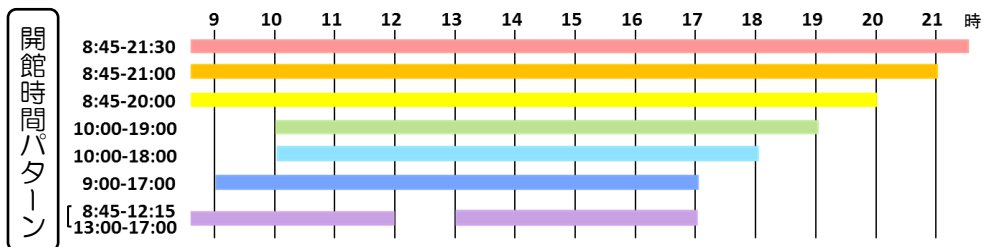

神戸大学附属図書館 H29年10月各館開館案内

	総合国際	社会科学	自然科学	人文科学	人間科学	経済経営研究所図書館	医学(楠)	保健(名谷)	海事(深江)
10/1 日		10:00-19:00	10:00-18:00	休館					
10/2 月	8:45-21:30	8:45-21:30	8:45-21:30	8:45-21:00	8:45-21:00	8:45-12:15 / 13:00-17:00	8:45-21:00	8:45-21:00	8:45-20:00
10/3 火	8:45-21:30	8:45-21:30	8:45-21:30	8:45-21:00	8:45-21:00	8:45-12:15 / 13:00-17:00	8:45-21:00	8:45-21:00	8:45-20:00
10/4 水	8:45-21:30	8:45-21:30	8:45-21:30	8:45-21:00	8:45-21:00	8:45-12:15 / 13:00-17:00	8:45-21:00	8:45-21:00	8:45-20:00
10/5 木	8:45-21:30	8:45-21:30	8:45-21:30	8:45-21:00	8:45-21:00	8:45-12:15 / 13:00-17:00	8:45-21:00	8:45-21:00	8:45-20:00
10/6 金	8:45-21:30	8:45-21:30	8:45-21:30	8:45-21:00	8:45-21:00	8:45-12:15 / 13:00-17:00	8:45-21:00	8:45-21:00	8:45-20:00
10/7 土	10:00-18:00	10:00-19:00	10:00-18:00	10:00-18:00	10:00-18:00	休館	9:00-17:00	10:00-18:00	10:00-18:00
10/8 日		10:00-19:00	10:00-18:00	休館					
10/9 月	休館								
10/10 火	8:45-21:30	8:45-21:30	8:45-21:30	13:00-21:00	8:45-21:00	8:45-12:15 / 13:00-17:00	8:45-21:00	8:45-21:00	8:45-20:00
10/11 水	8:45-21:30	8:45-21:30	8:45-21:30	8:45-21:00	8:45-21:00	8:45-12:15 / 13:00-17:00	8:45-21:00	8:45-21:00	8:45-20:00
10/12 木	8:45-21:30	8:45-21:30	8:45-21:30	8:45-21:00	8:45-21:00	8:45-12:15 / 13:00-17:00	8:45-21:00	8:45-21:00	8:45-20:00
10/13 金	8:45-21:30	8:45-21:30	8:45-21:30	8:45-21:00	8:45-21:00	8:45-12:15 / 13:00-17:00	8:45-21:00	8:45-21:00	8:45-20:00
10/14 土	10:00-18:00	10:00-19:00	10:00-18:00	10:00-18:00	10:00-18:00	休館	9:00-17:00	10:00-18:00	10:00-18:00
10/15 日		10:00-19:00	10:00-18:00	休館					
10/16 月	8:45-21:30	8:45-21:30	8:45-21:30	8:45-21:00	8:45-21:00	8:45-12:15 / 13:00-17:00	8:45-21:00	8:45-21:00	8:45-20:00
10/17 火	8:45-21:30	8:45-21:30	8:45-21:30	8:45-21:00	8:45-21:00	8:45-12:15 / 13:00-17:00	8:45-21:00	8:45-21:00	8:45-20:00
10/18 水	8:45-21:30	8:45-21:30	8:45-21:30	8:45-21:00	8:45-21:00	8:45-12:15 / 13:00-17:00	8:45-21:00	8:45-21:00	8:45-20:00
10/19 木	8:45-21:30	8:45-21:30	13:00-21:30	8:45-21:00	8:45-21:00	8:45-12:15 / 13:00-17:00	8:45-21:00	8:45-21:00	8:45-20:00
10/20 金	8:45-21:30	8:45-21:30	8:45-21:30	8:45-21:00	8:45-21:00	8:45-12:15 / 13:00-17:00	8:45-21:00	8:45-21:00	8:45-20:00
10/21 土	10:00-18:00	10:00-19:00	10:00-18:00	10:00-18:00	10:00-18:00	休館	9:00-17:00	10:00-18:00	10:00-18:00
10/22 日		10:00-19:00	10:00-18:00	休館					
10/23 月	8:45-21:30	8:45-21:30	8:45-21:30	8:45-21:00	8:45-21:00	8:45-12:15 / 13:00-17:00	8:45-21:00	8:45-21:00	8:45-20:00
10/24 火	8:45-21:30	8:45-21:30	8:45-21:30	8:45-21:00	8:45-21:00	8:45-12:15 / 13:00-17:00	8:45-21:00	8:45-21:00	8:45-20:00
10/25 水	8:45-21:30	8:45-21:30	8:45-21:30	8:45-21:00	8:45-21:00	8:45-12:15 / 13:00-17:00	8:45-21:00	8:45-21:00	8:45-20:00
10/26 木	8:45-21:30	8:45-21:30 ※開架図書室は 12:00-21:30	8:45-21:30	8:45-21:00	8:45-21:00	8:45-12:15 / 13:00-17:00	8:45-21:00	8:45-21:00	8:45-20:00
10/27 金	8:45-21:30	8:45-21:30	8:45-21:30	8:45-21:00	8:45-21:00	8:45-12:15 / 13:00-17:00	8:45-21:00	8:45-21:00	8:45-20:00
10/28 土	10:00-18:00	10:00-19:00	10:00-18:00	10:00-18:00	10:00-18:00	休館	9:00-17:00	10:00-18:00	10:00-18:00
10/29 日		10:00-19:00	10:00-18:00	休館					
10/30 月	8:45-21:30	8:45-21:30	8:45-21:30	8:45-21:00	8:45-21:00	8:45-12:15 / 13:00-17:00	8:45-21:00	8:45-21:00	8:45-20:00
10/31 火	8:45-21:30	8:45-21:30	8:45-21:30	8:45-21:00	8:45-21:00	8:45-12:15 / 13:00-17:00	8:45-21:00	8:45-21:00	8:45-20:00