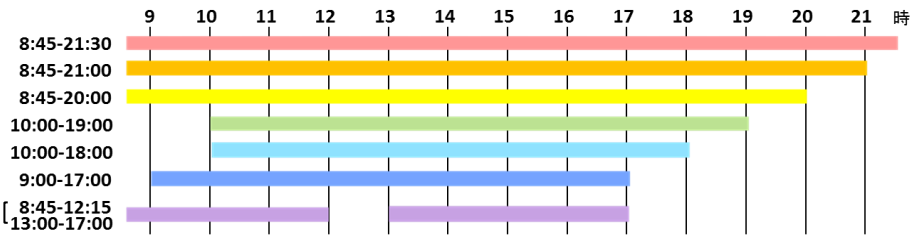

神戸大学附属図書館 H29年7月各館開館案内

開館時間パターン

	総合国際	社会科学	自然科学	人文科学	人間科学	経済経営研究所図書館	医学(楠)	保健(名谷)	海事(深江)
7/1 土	10:00-18:00	10:00-19:00	10:00-18:00	10:00-18:00	10:00-18:00	休館	9:00-17:00	10:00-18:00	10:00-18:00
7/2 日			10:00-18:00			休館			
7/3 月	8:45-21:30	8:45-21:30	8:45-21:30	8:45-21:00	8:45-21:00	8:45-12:15 / 13:00-17:00	8:45-21:00	8:45-21:00	8:45-20:00
7/4 火	8:45-21:30	8:45-21:30	8:45-21:30	8:45-21:00	8:45-21:00	8:45-12:15 / 13:00-17:00	8:45-21:00	8:45-21:00	8:45-20:00
7/5 水	8:45-21:30	8:45-21:30	8:45-21:30	8:45-21:00	8:45-21:00	8:45-12:15 / 13:00-17:00	8:45-21:00	8:45-21:00	8:45-20:00
7/6 木	8:45-21:30	8:45-21:30	8:45-21:30	8:45-21:00	8:45-21:00	8:45-12:15 / 13:00-17:00	8:45-21:00	8:45-21:00	8:45-20:00
7/7 金	8:45-21:30	8:45-21:30	8:45-21:30	8:45-21:00	8:45-21:00	8:45-12:15 / 13:00-17:00	8:45-21:00	8:45-21:00	8:45-20:00
7/8 土	10:00-18:00	10:00-19:00	10:00-18:00	10:00-18:00	10:00-18:00	休館	9:00-17:00	10:00-18:00	10:00-18:00
7/9 日		10:00-19:00	10:00-18:00			休館			
7/10 月	8:45-21:30	8:45-21:30	8:45-21:30	8:45-21:00	8:45-21:00	8:45-12:15 / 13:00-17:00	8:45-21:00	8:45-21:00	8:45-20:00
7/11 火	8:45-21:30	8:45-21:30	8:45-21:30	8:45-21:00	8:45-21:00	8:45-12:15 / 13:00-17:00	8:45-21:00	8:45-21:00	8:45-20:00
7/12 水	8:45-21:30	8:45-21:30	8:45-21:30	8:45-21:00	8:45-21:00	8:45-12:15 / 13:00-17:00	8:45-21:00	8:45-21:00	8:45-20:00
7/13 木	8:45-21:30	8:45-21:30	13:00-21:30	8:45-21:00	8:45-21:00	8:45-12:15 / 13:00-17:00	8:45-21:00	8:45-21:00	8:45-20:00
7/14 金	8:45-21:30	8:45-21:30	8:45-21:30	8:45-21:00	8:45-21:00	8:45-12:15 / 13:00-17:00	8:45-21:00	8:45-21:00	8:45-21:00
7/15 土	10:00-18:00	10:00-19:00	10:00-18:00	10:00-18:00	10:00-18:00	休館	9:00-17:00	10:00-18:00	10:00-18:00
7/16 日	10:00-18:00	10:00-19:00	10:00-18:00	10:00-18:00	10:00-18:00	休館		10:00-18:00	10:00-18:00
7/17 月	10:00-18:00	10:00-19:00	10:00-18:00	10:00-18:00	10:00-18:00	休館		10:00-18:00	10:00-18:00
7/18 火	8:45-21:30	8:45-21:30	8:45-21:30	8:45-21:00	8:45-21:00	8:45-12:15 / 13:00-17:00	8:45-21:00	8:45-21:00	8:45-21:00
7/19 水	8:45-21:30	8:45-21:30	8:45-21:30	8:45-21:00	8:45-21:00	8:45-12:15 / 13:00-17:00	8:45-21:00	8:45-21:00	8:45-21:00
7/20 木	8:45-21:30	8:45-21:30	8:45-21:30	8:45-21:00	8:45-21:00	8:45-12:15 / 13:00-17:00	8:45-21:00	8:45-21:00	8:45-21:00
7/21 金	8:45-21:30	8:45-21:30	8:45-21:30	8:45-21:00	8:45-21:00	8:45-12:15 / 13:00-17:00	8:45-21:00	8:45-21:00	8:45-21:00
7/22 土	10:00-18:00	10:00-19:00	10:00-18:00	10:00-18:00	10:00-18:00	休館	9:00-17:00	10:00-18:00	10:00-18:00
7/23 日	10:00-18:00	10:00-19:00	10:00-18:00	10:00-18:00	10:00-18:00	休館		10:00-18:00	10:00-18:00
7/24 月	8:45-21:30	8:45-21:30	8:45-21:30	8:45-21:00	8:45-21:00	8:45-12:15 / 13:00-17:00	8:45-21:00	8:45-21:00	8:45-21:00
7/25 火	8:45-21:30	8:45-21:30	8:45-21:30	8:45-21:00	8:45-21:00	8:45-12:15 / 13:00-17:00	8:45-21:00	8:45-21:00	8:45-21:00
7/26 水	8:45-21:30	8:45-21:30	8:45-21:30	8:45-21:00	8:45-21:00	8:45-12:15 / 13:00-17:00	8:45-21:00	8:45-21:00	8:45-21:00
7/27 木	8:45-21:30	8:45-21:30	8:45-21:30	8:45-21:00	8:45-21:00	8:45-12:15 / 13:00-17:00	8:45-21:00	8:45-21:00	8:45-21:00
7/28 金	8:45-21:30	8:45-21:30	8:45-21:30	8:45-21:00	8:45-21:00	8:45-12:15 / 13:00-17:00	8:45-21:00	8:45-21:00	8:45-21:00
7/29 土	10:00-18:00	10:00-19:00	10:00-18:00	10:00-18:00	10:00-18:00	休館	9:00-17:00	10:00-18:00	10:00-18:00
7/30 日	10:00-18:00	10:00-19:00	10:00-18:00	10:00-18:00	10:00-18:00	休館		10:00-18:00	10:00-18:00
7/31 月	8:45-21:30	8:45-21:30	8:45-21:30	8:45-21:00	8:45-21:00	8:45-12:15 / 13:00-17:00	8:45-21:00	8:45-21:00	8:45-21:00