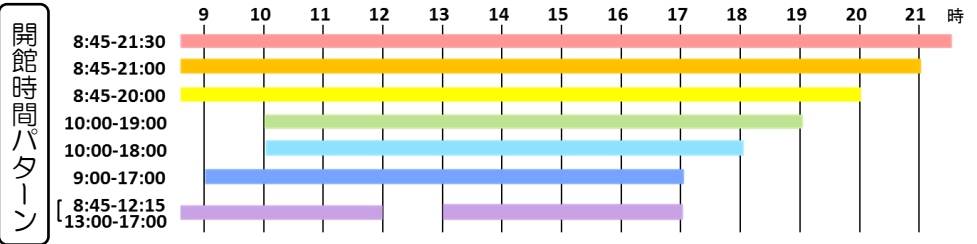

神戸大学附属図書館 H29年6月各館開館案内

	総合国際	社会科学	自然科学	人文科学	人間科学	経済経営研究所図書館	医学(楠)	保健(名谷)	海事(深江)
6/1 木	8:45-21:30	8:45-21:30	8:45-21:30	8:45-21:00	8:45-21:00	8:45-12:15 / 13:00-17:00	8:45-21:00	8:45-21:00	8:45-20:00
6/2 金	8:45-21:30	8:45-21:30	8:45-21:30	8:45-21:00	8:45-21:00	8:45-12:15 / 13:00-17:00	8:45-21:00	8:45-21:00	8:45-20:00
6/3 土	10:00-18:00	10:00-19:00	10:00-18:00	10:00-18:00	10:00-18:00	休館	9:00-17:00	10:00-18:00	10:00-18:00
6/4 日	10:00-18:00	10:00-19:00	10:00-18:00	休館					
6/5 月	8:45-21:30	8:45-21:30	8:45-21:30	8:45-21:00	8:45-21:00	8:45-12:15 / 13:00-17:00	8:45-21:00	8:45-21:00	8:45-20:00
6/6 火	8:45-21:30	8:45-21:30	8:45-21:30	8:45-21:00	8:45-21:00	8:45-12:15 / 13:00-17:00	8:45-21:00	8:45-21:00	8:45-20:00
6/7 水	8:45-21:30	8:45-21:30	8:45-21:30	8:45-21:00	8:45-21:00	8:45-12:15 / 13:00-17:00	8:45-21:00	8:45-21:00	8:45-20:00
6/8 木	8:45-21:30	8:45-21:30	8:45-21:30	8:45-21:00	8:45-21:00	8:45-12:15 / 13:00-17:00	8:45-21:00	8:45-21:00	8:45-20:00
6/9 金	8:45-21:30	8:45-21:30	8:45-21:30	8:45-21:00	8:45-21:00	8:45-12:15 / 13:00-17:00	8:45-21:00	8:45-21:00	8:45-20:00
6/10 土	10:00-18:00	10:00-19:00	10:00-18:00	10:00-18:00	10:00-18:00	休館	9:00-17:00	10:00-18:00	10:00-18:00
6/11 日	休館								
6/12 月	8:45-21:30	8:45-21:30	8:45-21:30	8:45-21:00	8:45-21:00	8:45-12:15 / 13:00-17:00	8:45-21:00	8:45-21:00	8:45-20:00
6/13 火	8:45-21:30	8:45-21:30	8:45-21:30	13:00-21:00	8:45-21:00	8:45-12:15 / 13:00-17:00	8:45-21:00	8:45-21:00	8:45-20:00
6/14 水	8:45-21:30	8:45-21:30	8:45-21:30	8:45-21:00	8:45-21:00	8:45-12:15 / 13:00-17:00	8:45-21:00	8:45-21:00	8:45-20:00
6/15 木	8:45-21:30	8:45-21:30	13:00-21:30	8:45-21:00	8:45-21:00	8:45-12:15 / 13:00-17:00	8:45-21:00	8:45-21:00	8:45-20:00
6/16 金	8:45-21:30	8:45-21:30	8:45-21:30	8:45-21:00	8:45-21:00	8:45-12:15 / 13:00-17:00	8:45-21:00	8:45-21:00	8:45-20:00
6/17 土	10:00-18:00	10:00-19:00	10:00-18:00	10:00-18:00	10:00-18:00	休館	9:00-17:00	10:00-18:00	10:00-18:00
6/18 日	全館休館(電気設備定期点検に伴う停電のため)								
6/19 月	8:45-21:30	8:45-21:30	8:45-21:30	8:45-21:00	8:45-21:00	8:45-12:15 / 13:00-17:00	8:45-21:00	8:45-21:00	8:45-20:00
6/20 火	8:45-21:30	8:45-21:30	8:45-21:30	8:45-21:00	8:45-21:00	8:45-12:15 / 13:00-17:00	8:45-21:00	8:45-21:00	8:45-20:00
6/21 水	8:45-21:30	8:45-21:30	8:45-21:30	8:45-21:00	8:45-21:00	8:45-12:15 / 13:00-17:00	8:45-21:00	8:45-21:00	8:45-20:00
6/22 木	8:45-21:30	8:45-21:30 ※開架図書室は 12:00-21:30	8:45-21:30	8:45-21:00	8:45-21:00	8:45-12:15 / 13:00-17:00	8:45-21:00	8:45-21:00	8:45-20:00
6/23 金	8:45-21:30	8:45-21:30	8:45-21:30	8:45-21:00	8:45-21:00	8:45-12:15 / 13:00-17:00	8:45-21:00	8:45-21:00	8:45-20:00
6/24 土	10:00-18:00	10:00-19:00	10:00-18:00	10:00-18:00	10:00-18:00	休館	9:00-17:00	10:00-18:00	10:00-18:00
6/25 日	休館								
6/26 月	8:45-21:30	8:45-21:30	8:45-21:30	8:45-21:00	8:45-21:00	8:45-12:15 / 13:00-17:00	8:45-21:00	8:45-21:00	8:45-20:00
6/27 火	8:45-21:30	8:45-21:30	8:45-21:30	8:45-21:00	8:45-21:00	8:45-12:15 / 13:00-17:00	8:45-21:00	8:45-21:00	8:45-20:00
6/28 水	8:45-21:30	8:45-21:30	8:45-21:30	8:45-21:00	8:45-21:00	8:45-12:15 / 13:00-17:00	8:45-21:00	8:45-21:00	8:45-20:00
6/29 木	8:45-21:30	8:45-21:30	8:45-21:30	8:45-21:00	8:45-21:00	8:45-12:15 / 13:00-17:00	8:45-21:00	8:45-21:00	8:45-20:00
6/30 金	8:45-21:30	8:45-21:30	8:45-21:30	8:45-21:00	8:45-21:00	8:45-12:15 / 13:00-17:00	8:45-21:00	8:45-21:00	8:45-20:00