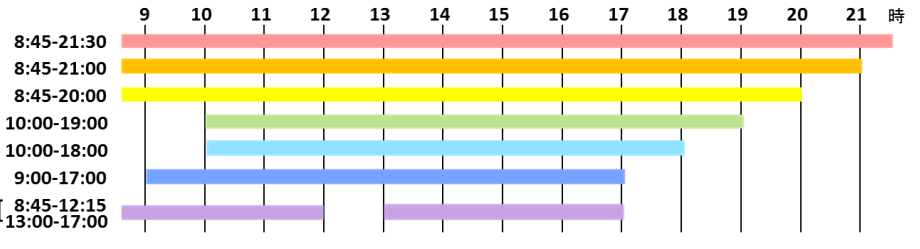

神戸大学附属図書館 H29年5月各館開館案内

開館時間パターン

	総合国際	社会科学	自然科学	人文科学	人間科学	経済経営研究所図書館	医学(楠)	保健(名谷)	海事(深江)
5/1 月	8:45-21:30	8:45-21:30	8:45-21:30	8:45-21:00	8:45-21:00	8:45-12:15 / 13:00-17:00	8:45-21:00	8:45-21:00	8:45-20:00
5/2 火	8:45-21:30	8:45-21:30	8:45-21:30	8:45-21:00	8:45-21:00	8:45-12:15 / 13:00-17:00	8:45-21:00	8:45-21:00	8:45-20:00
5/3 水	休館								
5/4 木	休館								
5/5 金	休館								
5/6 土	10:00-18:00	10:00-19:00	10:00-18:00	10:00-18:00	10:00-18:00	休館	9:00-17:00	10:00-18:00	10:00-18:00
5/7 日	休館								
5/8 月	8:45-21:30	8:45-21:30	8:45-21:30	8:45-21:00	8:45-21:00	8:45-12:15 / 13:00-17:00	8:45-21:00	8:45-21:00	8:45-20:00
5/9 火	8:45-21:30	8:45-21:30	8:45-21:30	8:45-21:00	8:45-21:00	8:45-12:15 / 13:00-17:00	8:45-21:00	8:45-21:00	8:45-20:00
5/10 水	8:45-21:30	8:45-21:30	8:45-21:30	8:45-21:00	8:45-21:00	8:45-12:15 / 13:00-17:00	8:45-21:00	8:45-21:00	8:45-20:00
5/11 木	8:45-21:30	8:45-21:30	8:45-21:30	8:45-21:00	8:45-21:00	8:45-12:15 / 13:00-17:00	8:45-21:00	8:45-21:00	8:45-20:00
5/12 金	8:45-21:30	8:45-21:30	8:45-21:30	8:45-21:00	8:45-21:00	8:45-12:15 / 13:00-17:00	8:45-21:00	8:45-21:00	8:45-20:00
5/13 土	10:00-18:00	10:00-19:00	10:00-18:00	10:00-18:00	10:00-18:00	休館	9:00-17:00	10:00-18:00	10:00-18:00
5/14 日	休館								
5/15 月	休館 (創立記念日)								
5/16 火	8:45-21:30	8:45-21:30	8:45-21:30	8:45-21:00	8:45-21:00	8:45-12:15 / 13:00-17:00	8:45-21:00	8:45-21:00	8:45-20:00
5/17 水	8:45-21:30	8:45-21:30	8:45-21:30	8:45-21:00	8:45-21:00	8:45-12:15 / 13:00-17:00	8:45-21:00	8:45-21:00	8:45-20:00
5/18 木	8:45-21:30	8:45-21:30	13:00-21:30	8:45-21:00	8:45-21:00	8:45-12:15 / 13:00-17:00	8:45-21:00	8:45-21:00	8:45-20:00
5/19 金	8:45-21:30	8:45-21:30	8:45-21:30	8:45-21:00	8:45-21:00	8:45-12:15 / 13:00-17:00	8:45-21:00	8:45-21:00	8:45-20:00
5/20 土	10:00-18:00	10:00-19:00	10:00-18:00	10:00-18:00	10:00-18:00	休館	9:00-17:00	10:00-18:00	10:00-18:00
5/21 日	休館								
5/22 月	8:45-21:30	8:45-21:30	8:45-21:30	8:45-21:00	8:45-21:00	8:45-12:15 / 13:00-17:00	8:45-21:00	8:45-21:00	8:45-20:00
5/23 火	8:45-21:30	8:45-21:30	8:45-21:30	8:45-21:00	8:45-21:00	8:45-12:15 / 13:00-17:00	8:45-21:00	8:45-21:00	8:45-20:00
5/24 水	8:45-21:30	8:45-21:30	8:45-21:30	8:45-21:00	8:45-21:00	8:45-12:15 / 13:00-17:00	8:45-21:00	8:45-21:00	8:45-20:00
5/25 木	8:45-21:30	8:45-21:30	8:45-21:30	8:45-21:00	8:45-21:00	8:45-12:15 / 13:00-17:00	8:45-21:00	8:45-21:00	8:45-20:00
5/26 金	8:45-21:30	8:45-21:30	8:45-21:30	8:45-21:00	8:45-21:00	8:45-12:15 / 13:00-17:00	8:45-21:00	8:45-21:00	8:45-20:00
5/27 土	10:00-18:00	10:00-19:00	10:00-18:00	10:00-18:00	10:00-18:00	休館	9:00-17:00	10:00-18:00	10:00-18:00
5/28 日	10:00-18:00	10:00-19:00	10:00-18:00	休館					
5/29 月	8:45-21:30	8:45-21:30	8:45-21:30	8:45-21:00	8:45-21:00	8:45-12:15 / 13:00-17:00	8:45-21:00	8:45-21:00	8:45-20:00
5/30 火	8:45-21:30	8:45-21:30	8:45-21:30	8:45-21:00	8:45-21:00	8:45-12:15 / 13:00-17:00	8:45-21:00	8:45-21:00	8:45-20:00
5/31 水	8:45-21:30	8:45-21:30	8:45-21:30	8:45-21:00	8:45-21:00	8:45-12:15 / 13:00-17:00	8:45-21:00	8:45-21:00	8:45-20:00