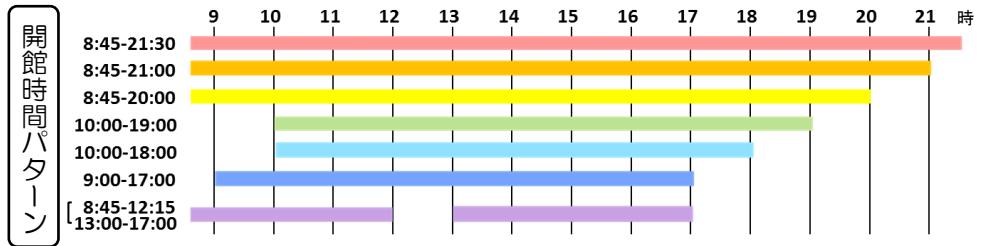

神戸大学附属図書館 H29年3月各館開館案内

	総合国際	社会科学	自然科学	人文科学	人間科学	経済経営研究所図書館	医学(楠)	保健(名谷)	海事(深江)
3/1 水	8:45-17:00	8:45-21:30	8:45-17:00	8:45-17:00	8:45-17:00	8:45-12:15 / 13:00-17:00	8:45-21:00	8:45-17:00	8:45-17:00
3/2 木	8:45-17:00	8:45-21:30	8:45-17:00	8:45-17:00	8:45-17:00	8:45-12:15 / 13:00-17:00	8:45-21:00	8:45-17:00	8:45-17:00
3/3 金	8:45-17:00	8:45-21:30	8:45-17:00	8:45-17:00	8:45-17:00	8:45-12:15 / 13:00-17:00	8:45-21:00	8:45-17:00	8:45-17:00
3/4 土		10:00-19:00				休館	9:00-17:00		
3/5 日						休館			
3/6 月	8:45-17:00	8:45-21:30	8:45-17:00	8:45-17:00	8:45-17:00	8:45-12:15 / 13:00-17:00	8:45-21:00	8:45-17:00	8:45-17:00
3/7 火	8:45-17:00	8:45-21:30	8:45-17:00	8:45-17:00	8:45-17:00	8:45-12:15 / 13:00-17:00	8:45-21:00	8:45-17:00	8:45-17:00
3/8 水	8:45-17:00	8:45-21:30	8:45-17:00	8:45-17:00	8:45-17:00	8:45-12:15 / 13:00-17:00	8:45-21:00	8:45-17:00	8:45-17:00
3/9 木	8:45-17:00	8:45-21:30	8:45-17:00	8:45-17:00	8:45-17:00	8:45-12:15 / 13:00-17:00	8:45-21:00	8:45-17:00	8:45-17:00
3/10 金	8:45-17:00	8:45-17:00	8:45-17:00	8:45-17:00	8:45-17:00	8:45-12:15 / 13:00-17:00	8:45-21:00	8:45-13:00	8:45-17:00
3/11 土						休館	9:00-17:00		
3/12 日						休館			
3/13 月	8:45-17:00	8:45-21:30	8:45-17:00	8:45-17:00	8:45-17:00	8:45-12:15 / 13:00-17:00	8:45-21:00	8:45-17:00	8:45-17:00
3/14 火	8:45-17:00	8:45-21:30	8:45-17:00	13:00-17:00	8:45-17:00	8:45-12:15 / 13:00-17:00	8:45-21:00	8:45-17:00	8:45-17:00
3/15 水	8:45-17:00	8:45-21:30	8:45-17:00	8:45-17:00	8:45-17:00	8:45-12:15 / 13:00-17:00	8:45-21:00	8:45-17:00	8:45-17:00
3/16 木	8:45-17:00	8:45-21:30	13:00-17:00	8:45-17:00	8:45-17:00	8:45-12:15 / 13:00-17:00	8:45-21:00	8:45-17:00	8:45-17:00
3/17 金	8:45-17:00	8:45-21:30	8:45-17:00	8:45-17:00	8:45-17:00	8:45-12:15 / 13:00-17:00	8:45-21:00	8:45-17:00	8:45-17:00
3/18 土		10:00-19:00				休館	9:00-17:00		
3/19 日		10:00-19:00				休館			
3/20 月						休館			
3/21 火	8:45-17:00	8:45-21:30	8:45-17:00	8:45-17:00	8:45-17:00	8:45-12:15 / 13:00-17:00	8:45-21:00	8:45-17:00	8:45-17:00
3/22 水	8:45-17:00	8:45-21:30	8:45-17:00	8:45-17:00	8:45-17:00	8:45-12:15 / 13:00-17:00	8:45-21:00	8:45-17:00	8:45-17:00
3/23 木	8:45-17:00	8:45-21:30 ※開架図書室は 12:00-21:30	8:45-17:00	8:45-17:00	8:45-17:00	8:45-12:15 / 13:00-17:00	8:45-21:00	8:45-17:00	8:45-17:00
3/24 金	8:45-17:00	8:45-21:30	8:45-17:00	8:45-17:00	8:45-17:00	8:45-12:15 / 13:00-17:00	8:45-21:00	8:45-17:00	8:45-17:00
3/25 土		10:00-19:00				休館	9:00-17:00		
3/26 日		10:00-19:00				休館			
3/27 月	8:45-17:00	8:45-21:30	8:45-17:00	8:45-17:00	8:45-17:00	8:45-12:15 / 13:00-17:00	8:45-21:00	8:45-17:00	8:45-17:00
3/28 火	8:45-17:00	8:45-21:30	8:45-17:00	8:45-17:00	8:45-17:00	8:45-12:15 / 13:00-17:00	8:45-21:00	8:45-17:00	8:45-17:00
3/29 水	8:45-17:00	8:45-21:30	8:45-17:00	8:45-17:00	8:45-17:00	8:45-12:15 / 13:00-17:00	8:45-21:00	8:45-17:00	8:45-17:00
3/30 木	8:45-17:00	8:45-21:30	8:45-17:00	8:45-17:00	8:45-17:00	8:45-12:15 / 13:00-17:00	8:45-21:00	8:45-17:00	8:45-17:00
3/31 金	8:45-17:00	8:45-21:30	8:45-17:00	8:45-17:00	8:45-17:00	8:45-12:15 / 13:00-17:00	8:45-21:00	8:45-17:00	8:45-17:00