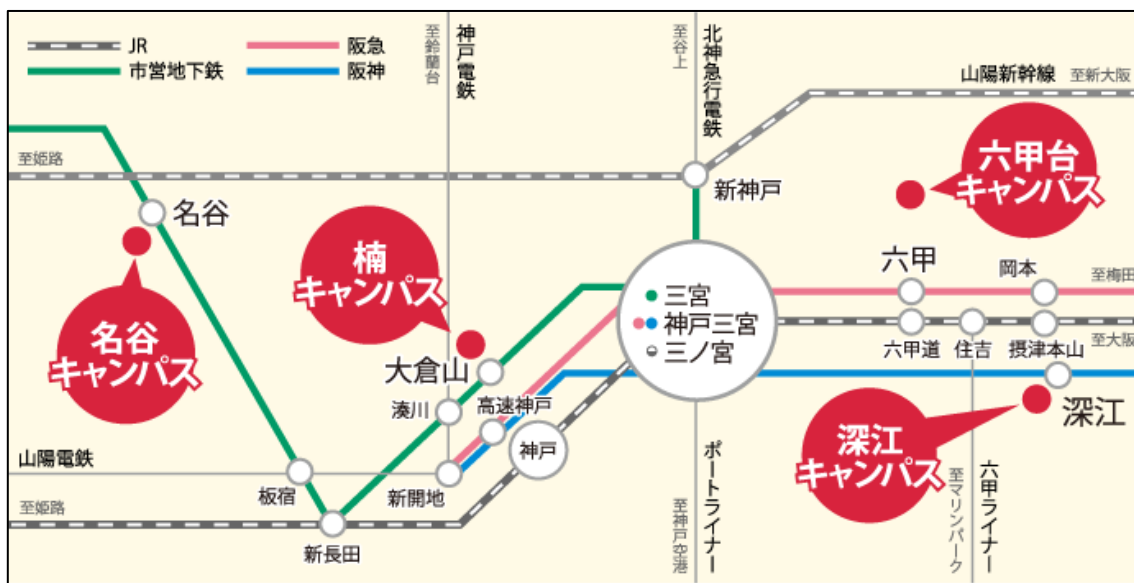

アクセス

神戸大学百年記念館 六甲ホール (六甲台キャンパス)

新大阪駅から

JR「新大阪」→(約26分)→神戸線「六甲道」

JR「六甲道」駅から市営バス36系統『鶴甲団地』行『神大文理農学部前』下車

新神戸駅から

神戸市営地下鉄西神・山手線「新神戸」→(約2分)→「三宮」阪急神戸線「神戸三宮」→(約6分)→「六甲」

阪急「六甲」駅より徒歩約15分。または市営バス36系統『鶴甲団地』行『神大文理農学部前』下車