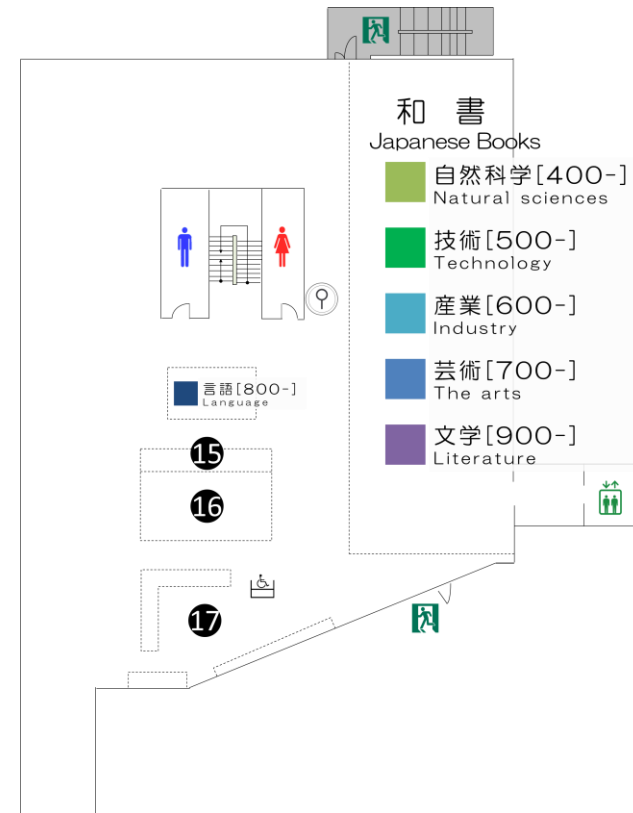

DVDなどのAV資料約3000タイトル備えており、AVブース(5席)で視聴できます。

※館内には無線LAN設備が整っています。情報基盤センターのアカウントをお持ちの方は、ノートパソコンやタブレット等を持ち込んで学内ネットワークに接続することができます。

資料の利用

●貸出/返却

貸出手続きは、カウンターまたは自動貸出装置から行うことができます。磁気式以外のカードをお持ちの方や雑誌、AV資料、バーコードが無い図書などの貸出はカウンターで手続きしてください。

Learning Commons Stacks Entrance

- ① サービスカウンター Information Desk
- ② iMac PC iMac PC
- ③ 新着図書 New Arrivals - Books
- ④ 展示コーナー Exhibition Corner
- ⑤ 新聞 Newspaper
- ⑥ 新聞バックナンバー Back Issue Newspapers
- ⑦ NDLサービス用端末 NDL PC
- ⑧ グループ学習室 Group Study Rooms

3F メディアcommons / 開架図書室

Media Commons Browsing Room

- ⑨ 新着雑誌 New Arrivals - Journals
- ⑩ KULiP(授業資料ガイド) KULiP (Path Finder)
- ⑪ 電動書架 Electric Stacks
 - 紀要 Bulletin
 - ロシア語図書 Russian Books
 - 一部の文庫新書 Bunko (paperbacks)
- ⑫ 参考図書 Reference Books
- ⑬ 人権図書 Books of Human Rights
- ⑭ メディアcommons Media Commons
[iMac PC / AVコーナー] [iMac PC / AV Corner]

4F 開架図書室

Browsing Room

- ⑮ グローバル図書 Global Books
 - 多読図書 Graded Readers
 - 地球の歩き方 Globe-Trotter Travel Guide Book
- ⑯ 電動書架 Electric Stacks
 - 洋書 Foreign Books
 - 中国書 Chinese Books
- ⑰ 大型図書 Large Books

蔵書検索システムOPAC
Online Public Access Catalogue