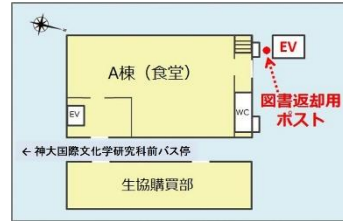

▼土曜開館日の入館

A棟食堂北側の土曜開館専用エレベーターで2階までお越しください。図書館閉館中の図書返却用ポストも設置しています。

▼貸出冊数と期間

	冊数	期間	
		①図書	②雑誌・AV
学部学生	6冊	2週間	1週間
大学院学生	20冊	1ヵ月	
教職員	30冊	1ヵ月	

※貸出冊数は①と②の合計冊数です。
※雑誌最新号は当日中の貸出に限りです。
※休業期間中は、貸出期間を延長します。(長期貸出)

お問い合わせ先

住所 〒657-8501 神戸市灘区鶴甲1-2-1
電話 078-803-7351
FAX 078-803-7355
E-Mail glibsvc@lib.kobe-u.ac.jp

館内施設の利用

●ラーニングcommons(2階)

グループで相談・ディスカッションしながら学習できるスペース(予約不要)です。椅子・机は自由に組み合わせることができ、ホワイトボード(壁面&可動)も利用可能です。Macbook Air やiPad、プロジェクターなどの館内貸出もあります。

○グループ学習室

グループ(3名以上)による学習にご利用ください。8名用5室を備えており、3室は可動式パーティションで仕切られていますので、16名用、24名用としても利用できます。
1週間前からカウンターにて予約ができます。

●メディアcommons(3階)

教育用端末(iMac)、オンデマンドプリンタ、AVコーナーを利用できます。教育用端末を利用するには情報基盤センター発行のアカウントが必要です。

○AVコーナー

DVDなどのAV資料約3000タイトル備えており、AVブース(5席)で視聴できます。

※館内には無線LAN設備が整っています。情報基盤センターのアカウントをお持ちの方は、ノートパソコンやタブレット等を持ち込んで学内ネットワークに接続することができます。

資料の利用

●貸出/返却

貸出手続きは、カウンターまたは自動貸出装置から行うことができます。磁気式以外のカードをお持ちの方や雑誌、AV資料、バーコードが無い図書などの貸出はカウンターで手続きしてください。

返却される際は、カウンターの返却箱へ入れてください。学内他館の図書もすべて返却できます。閉館時は、図書館入口または土曜開館エレベーター前の返却ポストに返却してください。

※延滞中はすべての図書館で貸出・延長ができませんのでご注意ください。

●開架資料(3F/4F)の利用

学習用図書、人権図書、参考図書(辞書・事典類)、新着雑誌などを配架しています。開架資料は、館内で自由に利用できます。

●書庫資料の利用

専門図書、雑誌バックナンバー、利用頻度の低い図書などを配架しています。書庫への入室の際には、学生証(磁気式)または図書館利用証が必要です。これらのカードをお持ちでない方は、カウンターにお申し出ください。

●資料の複写

館内資料複写のため、2階サービスカウンター前にコイン式コピー機を設置しています。「文献複写申込書」にご記入のうえ、セルフサービスでご利用ください。

●卒・修・博論用長期貸出

卒業論文・修士論文・博士論文作成のため、通常の貸出冊数に加えて5冊まで借りることができます。

【期間】10月1日から論文提出日まで。

【対象】国際文化学部学生、国際文化学研究院生