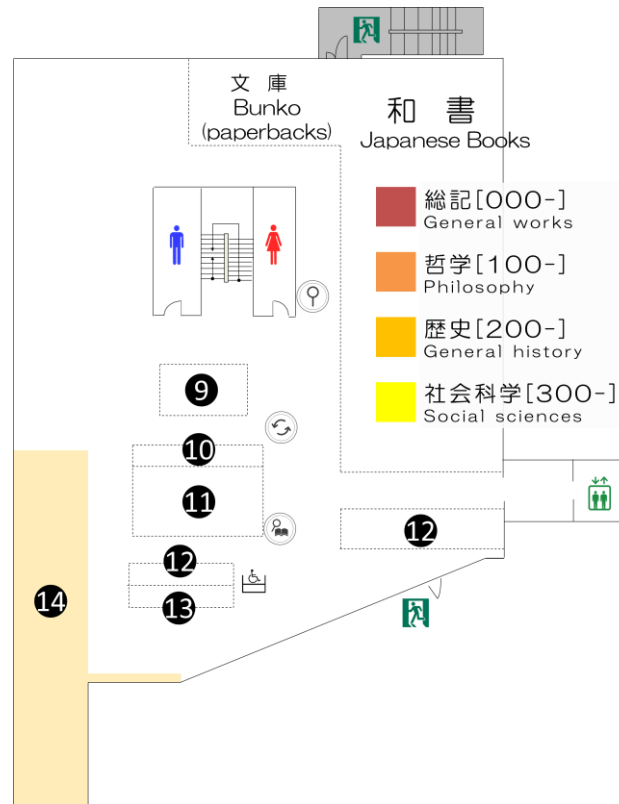

Learning Commons Stacks Entrance

- ① サービスカウンター Information Desk
- ② iMac PC iMac PC
- ③ 新着図書 New Arrivals - Books
- ④ 展示コーナー Exhibition Corner
- ⑤ 新聞 Newspaper
- ⑥ 新聞バックナンバー Back Issue Newspapers
- ⑦ NDLサービス用端末 NDL PC
- ⑧ グループ学習室 Group Study Rooms

3F メディアcommons / 開架図書室

Media Commons Browsing Room

- ⑨ 新着雑誌 New Arrivals - Journals
- ⑩ KULiP(授業資料ガイド) KULiP (Path Finder)
- ⑪ 電動書架 Electric Stacks
 - 紀要 Bulletin
 - ロシア語図書 Russian Books
 - 一部の文庫新書 Bunko (paperbacks)
- ⑫ 参考図書 Reference Books
- ⑬ 人権図書 Books of Human Rights
- ⑭ メディアcommons Media Commons
[iMac PC / AVコーナー] [iMac PC / AV Corner]

4F 開架図書室

Browsing Room

- ⑮ グローバル図書 Global Books
 - 多読図書 Graded Readers
 - 地球の歩き方 Globe-Trotter Travel Guide Book
- ⑯ 電動書架 Electric Stacks
 - 洋書 Foreign Books
 - 中国書 Chinese Books
- ⑰ 大型図書 Large Books

蔵書検索システムOPAC
Online Public Access Catalogue