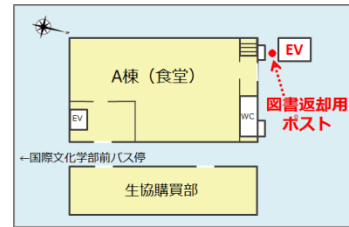

利用案内 2017

開館時間・サービス時間・休館日

	通常期		休業期	
	平日	土曜日	平日	土曜日
開館	8:45~21:30	10:00~18:00	8:45~17:00	
書庫の利用	8:45~21:00	10:00~17:30	8:45~16:30	
グループ学習室	8:45~21:00	—	8:45~16:50	
AVブース	8:45~21:00	10:00~17:30	8:45~16:50	休館
文献コピー(コイン式)	8:45~21:30	10:00~18:00	8:45~17:00	
レファレンス	9:00~17:00	—	9:00~17:00	
紹介状発行(他機関)	9:00~17:00	—	9:00~17:00	
複写・貸借申込み(他機関)	9:00~17:00	—	9:00~17:00	

●休館日

◎日曜日・祝日
◎夏季一斉休業日(8月14~16日)
◎年末年始(12月28日~1月4日)

◎創立記念日(5月15日)

▼土曜開館日の入館

A棟食堂北側の土曜開館専用エレベータで2階までお越しください。図書館閉館中の図書返却用ポストも設置しています。

▼貸出冊数と期間

	冊数	期間	
		①図書	②雑誌・AV
学部学生	6冊	2週間	1週間
大学院学生	20冊	1ヵ月	
教職員	30冊	1ヵ月	

※貸出冊数は①と②の合計冊数です。
※雑誌最新号は当日中の貸出に限りです。
※休業期間中は、貸出期間を延長します。(長期貸出)