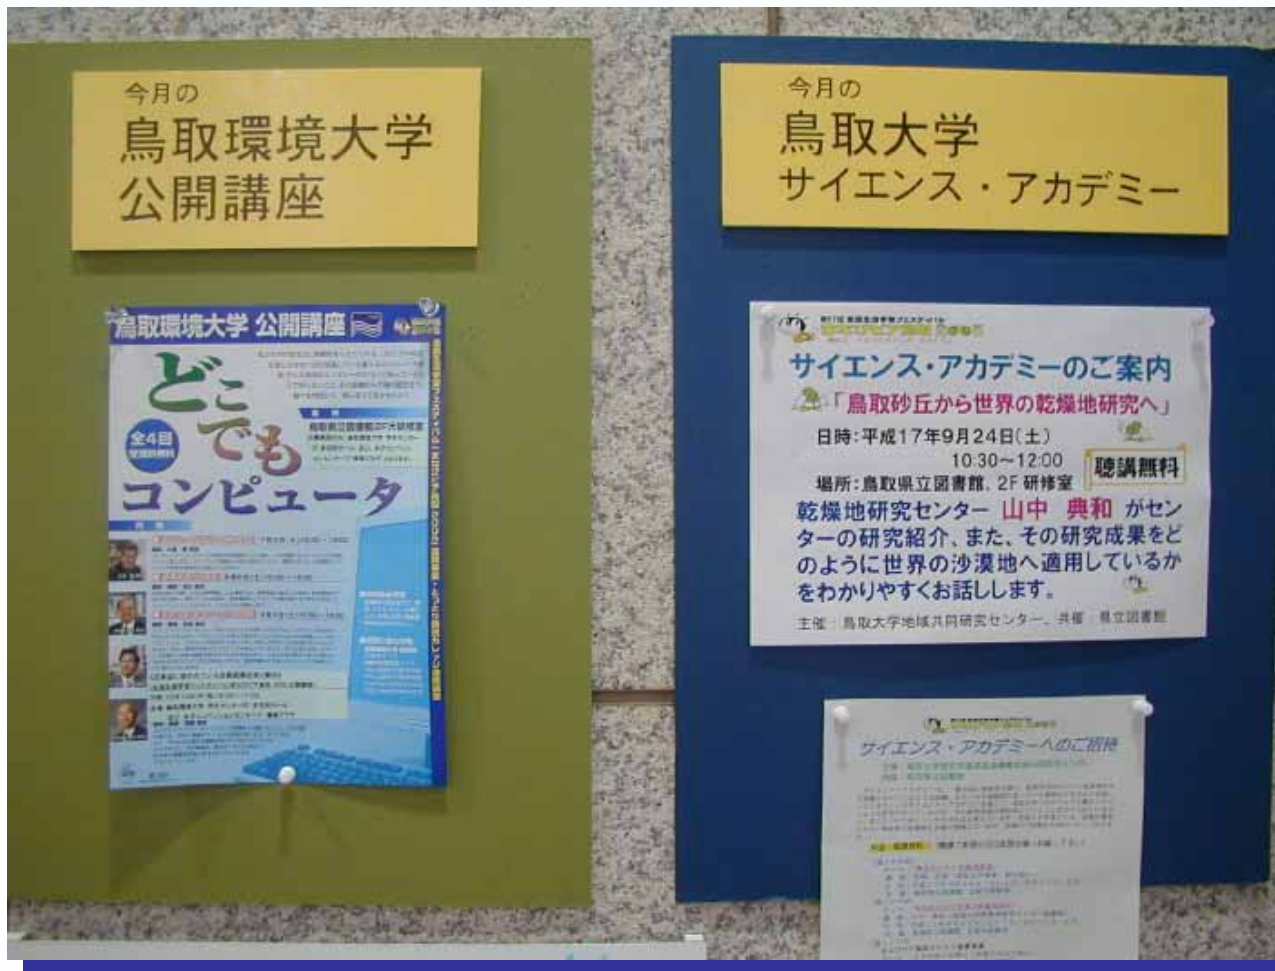

大学へ

大学の地域貢献をサポート

図書館入口の大学とのタイアップセミナー用の掲示