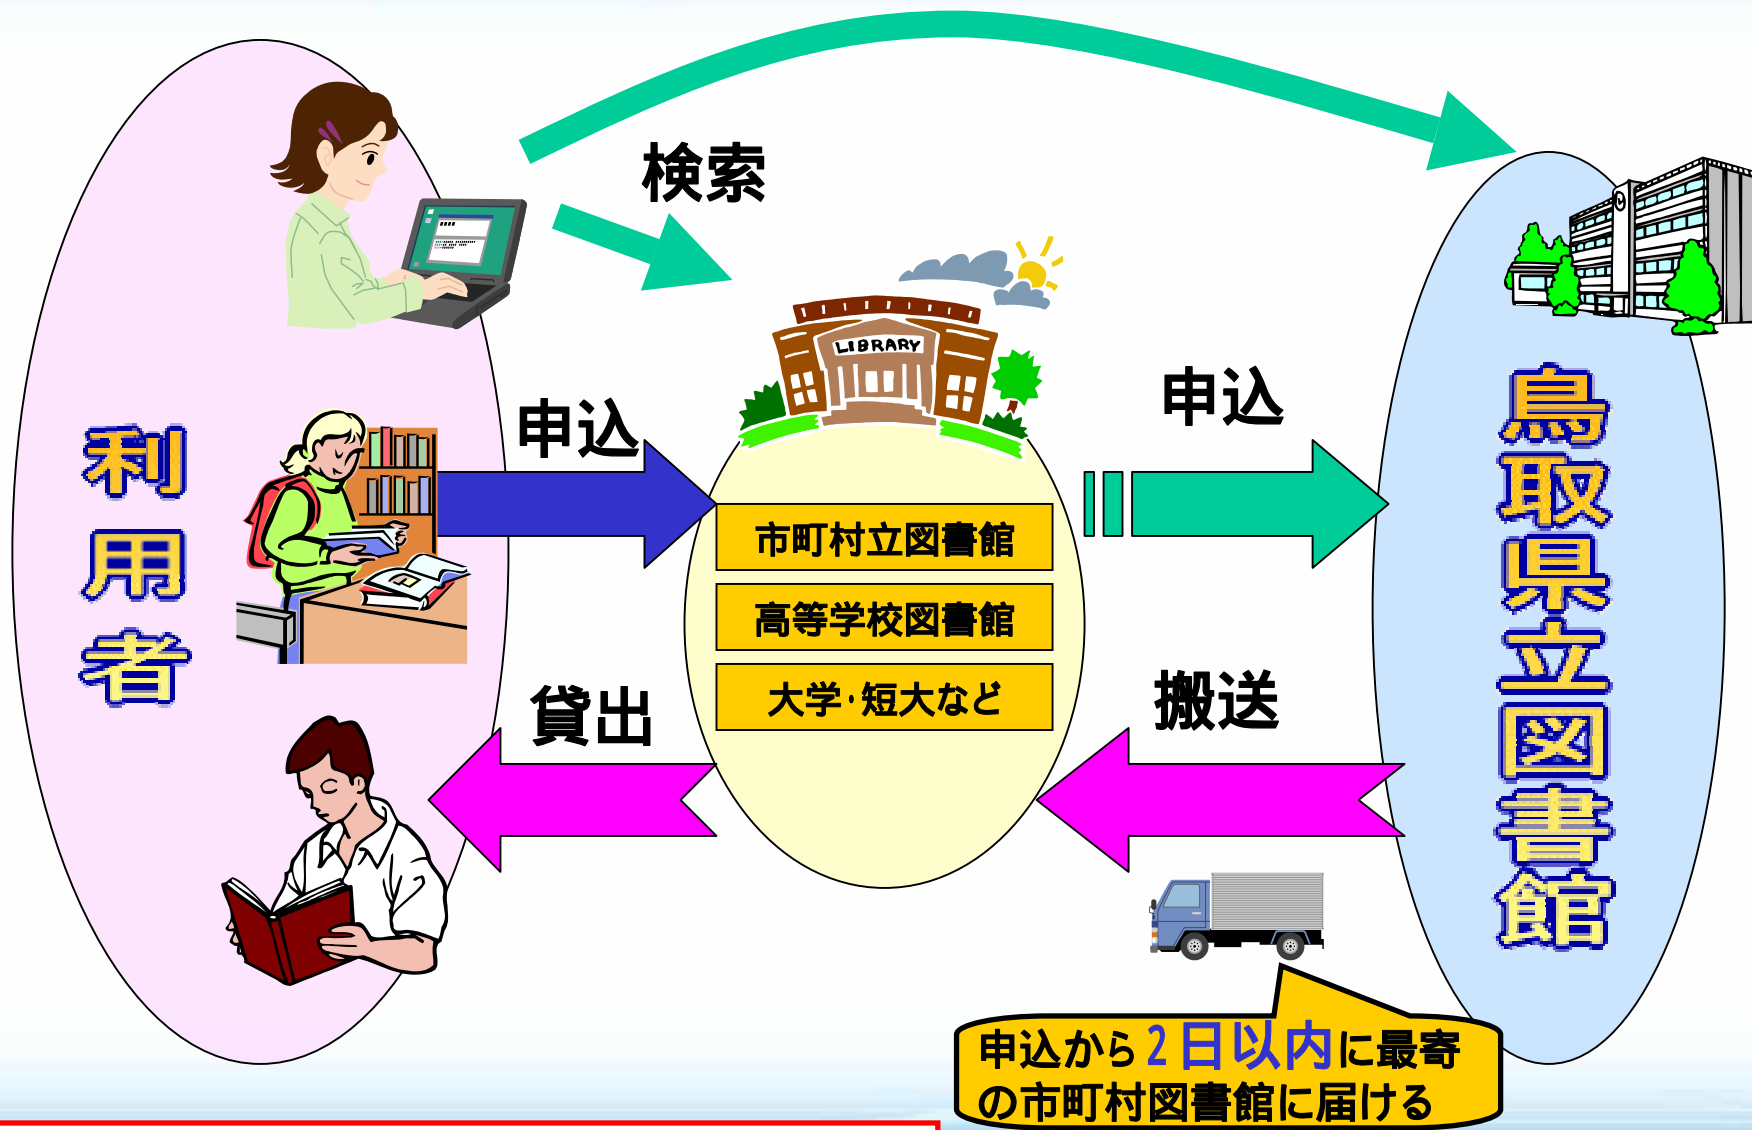

# 鳥取県立図書館の事業紹介

キーワードは

**本当に 県民に役に立つ図書館**

# 図書の貸出申込から物流の流れ

H18.2 ~ インターネットからの個人予約開始予定

図書館専門講座・実務者研修など

図書館司書として専門的な知識を習得するために

**子どもの本の講座**  
(東中西部で年3回開催)

**ストーリーテリング研修会**  
(年間10回)