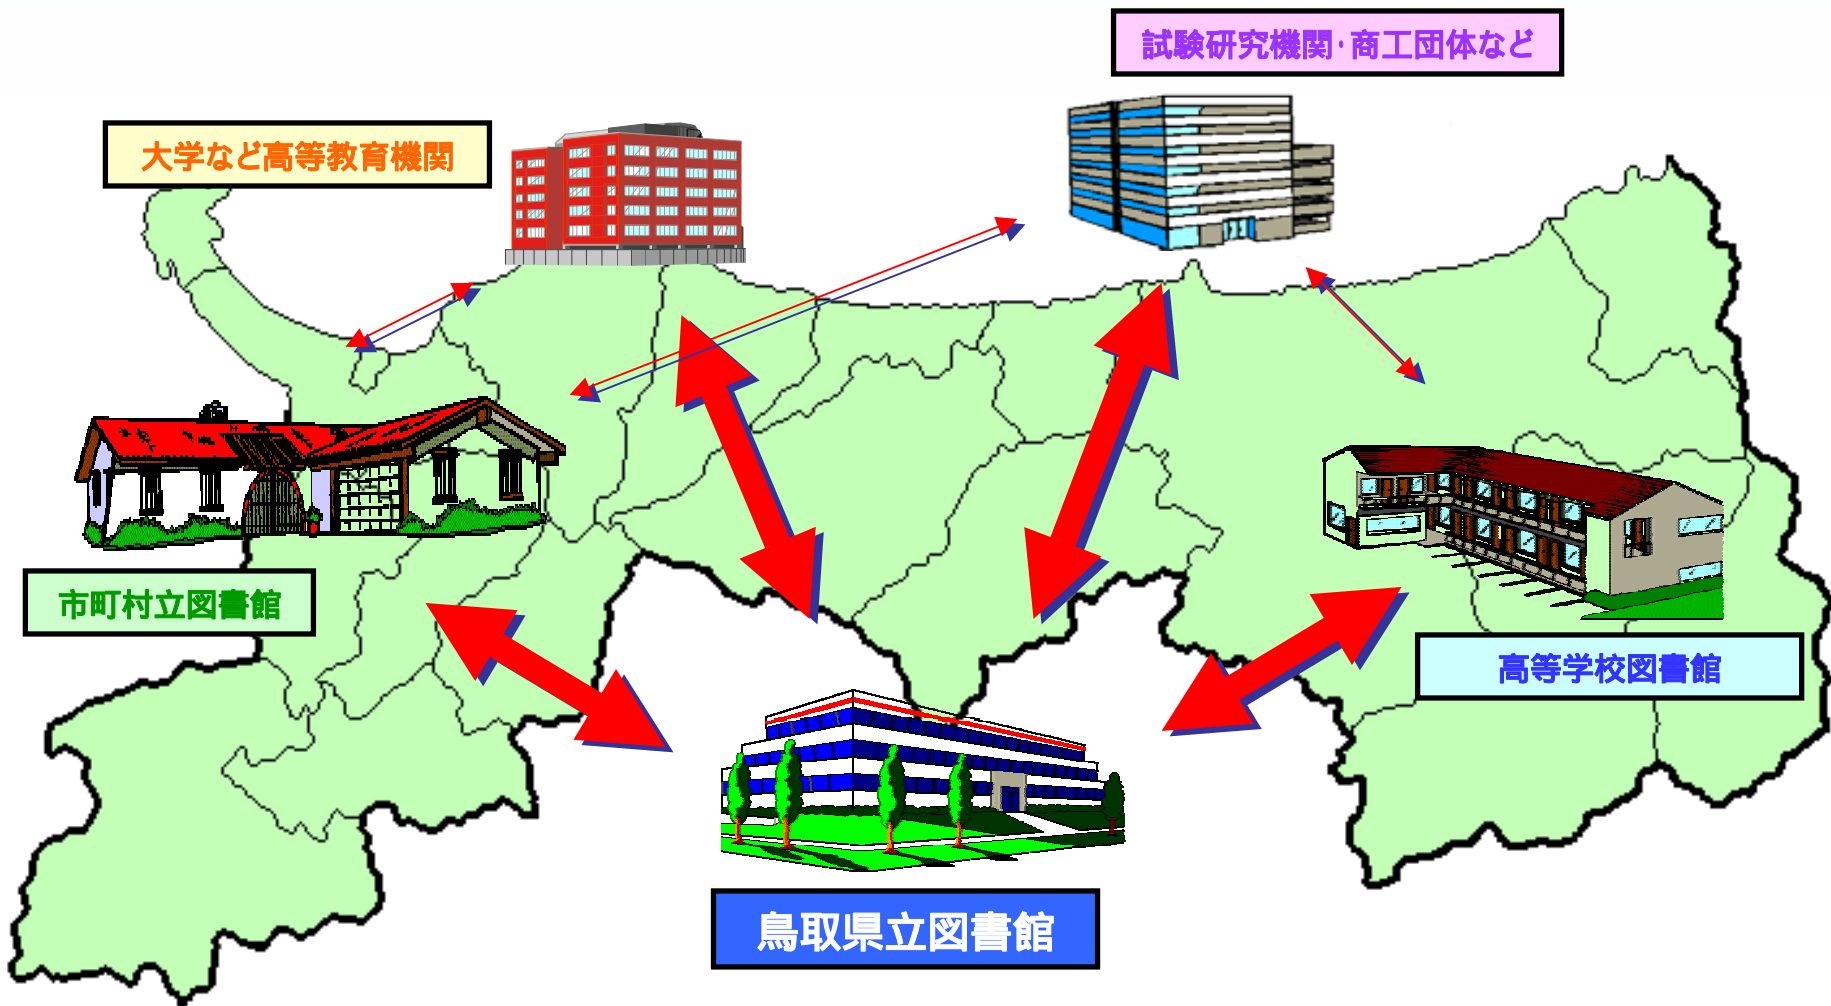

# 鳥取県立図書館の事業紹介

キーワードは

**本当に 県民に役に立つ図書館**

# 人と情報のネットワーク

ネットワークを支える横断検索システムと物流システム